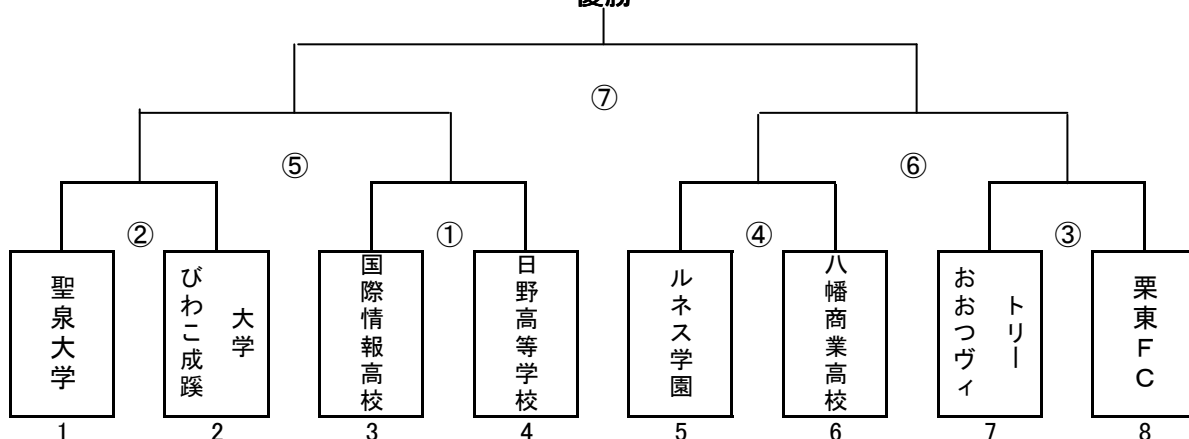

第16回滋賀県女子サッカー冬季大会

2月4日(土)～2月5日(日)

会場: 土曜日はJRAトレセンG 日曜日はルネス学園G

競技時間: 30分-5分-30分

参加チーム 八幡商業高校 ルネス学園+ロ化テン 聖泉大学
栗東FC LIBRO びわこ成蹊大学 国際情報高校
おおつヴィクトリス 日野高等学校

1. 1 試合は、トーナメント方式。
2. 2 試合が同点の場合は、PK合戦とする。6人目以降はサドンデス方式。
3. 3 交替選手は、エントリー表に書かれている選手であれば1回は出場できる。
4. 4 メンバー表は、試合時間30分前までに提出すること。
5. 5 前年度優勝の聖泉大学を第1シード、第2位の栗東FCを第2シードとする。

タイムテーブル

4日(土)トレセンG

	時間	対戦相手		主審	副審	4審	
①	11:00～	3	VS	4	聖泉	栗東	聖泉
②	12:20～	1	VS	2	①勝	①負	①勝
③	13:40～	7	VS	8	②勝	②負	②勝
④	15:00～	5	VS	6	③勝	③負	③勝

5日(日)ルネス学園

	時間	対戦相手		主審	副審	4審	
⑤	11:00～	②勝	VS	①勝	③勝	④勝	③勝
⑥	12:20～	④勝	VS	③勝	⑤勝	⑤負	⑤勝
⑦	14:00～	⑤勝	VS	⑥勝	⑥勝	⑥負	⑥勝

優勝

準備については、土曜日は栗東FC主体で行います。日曜日は、ルネス学園主体で行います
お手伝いできるチームがありましたなら、よろしくお願い致します。