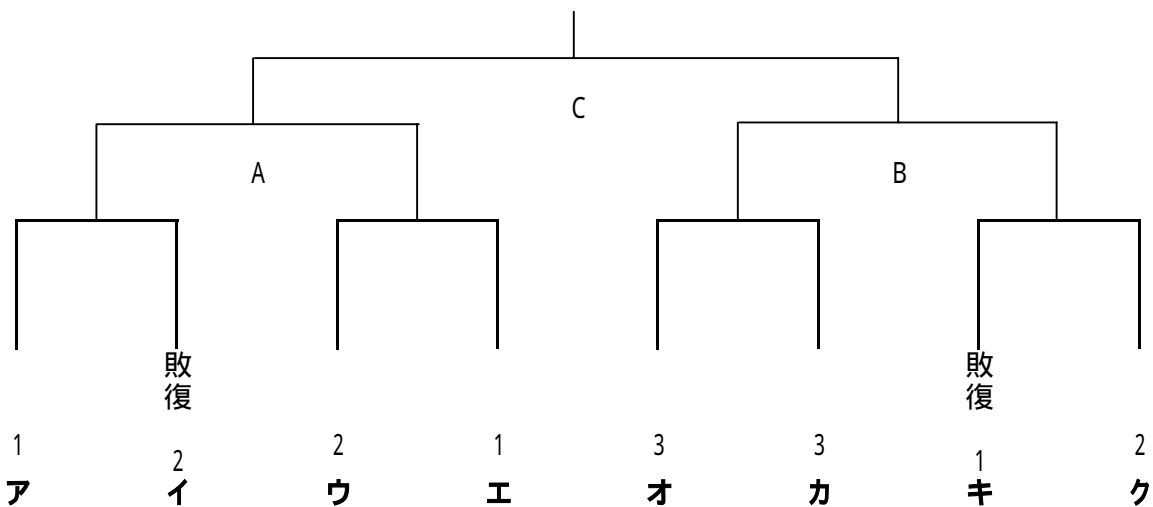

決勝トーナメント

決勝 5月18日(日)
ビッグレイクBコート 12:00 Kick Off

5月10日/ビッグレイクCコート			主/四	副審
9:30	- 1	敗復- 2	敗a-2位	オ、カ
10:50	- 2	- 1	敗a-3位	キ、ク
12:10	- 3	- 3	敗b-2位	ア、イ
13:30	敗復- 1	- 2	敗b-3位	ウ、エ