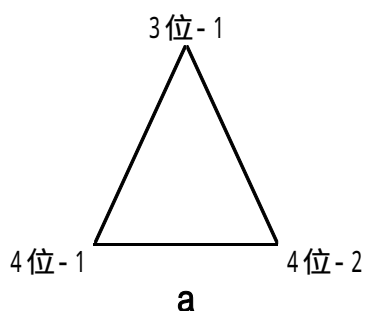

2008年クラブユース選手権

4月29日/ビッグレイクAコート						主/四	副2名
9:30	淡海	-	RESTA	アズー	FORZA		
10:35	サウス	-	SETA	神照	Mio		
11:40	FORZA	-	アズー	RESTA	SFIDA		
12:45	淡海	-	YASU	湖東	神照		
13:50	RESTA	-	サウス	Fosta	Biwako		
14:55	アズー	-	エルフ	SFIDA	セゾン		
16:00	YASU	-	SETA	湖東	Mio		

4月29日/ビッグレイクBコート						主/四	副2名
9:30	Mio	-	SFIDA	Biwako	YASU		
10:35	セゾン	-	湖東	エルフ	Fosta		
11:40		-					
12:45	SFIDA	-	セゾン	サウス	SETA		
13:50	Mio	-	湖東	淡海	アズー		
14:55		-					
16:00		-					

終了15時

5月3日/伊香立公園グラウンド						主/四	副2名
9:30	Biwako	-	アズー	FORZA	エルフ		
10:35	FORZA	-	エルフ	Fosta	Biwako		
		-					
12:20	アズー	-	Fosta	エルフ	FORZA		
13:25	Biwako	-	エルフ	アズー	Fosta		
		-					
15:50	FORZA	-	Fosta	Biwako	アズー		

5月3日/ビッグレイクBコート						主/四	副2名
9:30	淡海	-	サウス	セゾン	Mio		
10:35	SFIDA	-	神照	YASU	RESTA		
11:40	Mio	-	セゾン	淡海	サウス		
12:45	RESTA	-	YASU	SFIDA	湖東		
13:50	淡海	-	SETA	神照	セゾン		
14:55	湖東	-	SFIDA	YASU	RESTA		
16:00	神照	-	セゾン	SETA	淡海		

敗者復活リーグ戦

5月4日/ビッグレイクBコート						主/四	副2名
9:30	FORZA	-	Biwako	SETA	RESTA		
10:35	RESTA	-	SETA	FORZA	Biwako		
11:40	神照	-	Mio	サウス	SETA		
12:45	Biwako	-	Fosta	湖東	Mio		
13:50	YASU	-	サウス	Fosta	エルフ		
14:55	神照	-	湖東	サウス	YASU		
16:00	エルフ	-	Fosta	神照	湖東		

5月5日/ビッグレイクBコート						主/四	副2名
9:30	3位-1	-	4位-1	3位-2	4位-3		
10:35	3位-2	-	3位-3	3位-1	4位-2		
11:40	4位-1	-	4位-2	4位-3	3位-3		
12:45	3位-3	-	4位-3	4位-2	4位-1		
13:50	4位-2	-	3位-1	3位-3	3位-2		
14:55	4位-3	-	3位-2	4位-1	3位-1		
16:00		-					

敗者復活リーグ戦