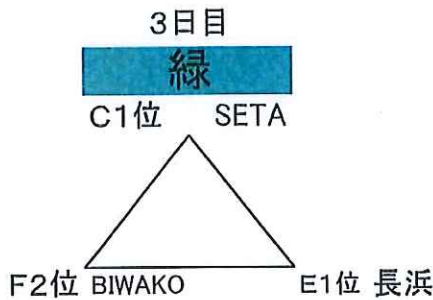

《二次予選》 順位別リーグ

【3日目】

11月7日		希望ヶ丘 陸上		主審・4審	副	副
10:00	SETA	2-0	BIWAKO	カラーズ	カラーズ	カラーズ
11:15						
12:15	BIWAKO	1-2	長浜	オールサウス	オールサウス	オールサウス
13:30						
14:45	SETA	4-0	長浜	FOSTA	FOSTA	FOSTA
16:00						

※16:45完全撤収