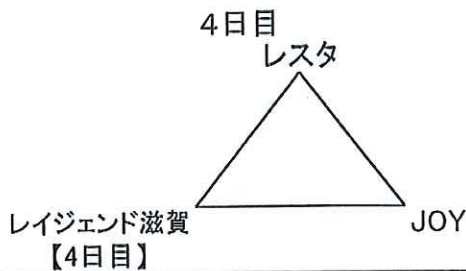

【3日目】

11月7日		立入河川G(芝)		主審・4審	副	副
10:30	エスピロッサ	5-0	淡海			AZUL
11:30	AZUL	1-0	グラビス			エスピロッサ
13:30	エスピロッサ	5-0	グラビス			淡海
14:30	AZUL	6-1	淡海			グラビス

※16:45完全撤収

11月8日		伊香立公園G		主審・4審	副	副
10:00	レスタ	25分H	レイジエンド滋賀			JOY
11:00	セントラル	25分H	神照			YASU
12:00	レイジエンド滋賀	25分H	JOY			レスタ
13:00	神照	25分H	YASU			セントラル
14:00	レスタ	25分H	JOY			レイジエンド滋賀
15:00	セントラル	25分H	YASU			神照