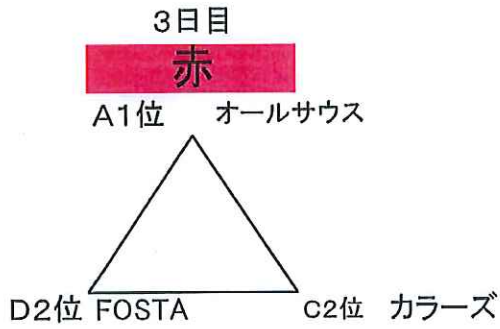

《二次予選》 順位別リーグ

【3日目】

11月7日		希望ヶ丘 陸上		主審・4審	副	副
10:00	SETA	2-0	BIWAKO	カラーズ	カラーズ	カラーズ
11:15						
12:15	BIWAKO	1-2	長浜	オールサウス	オールサウス	オールサウス
13:30						
14:45	SETA	4-0	長浜	FOSTA	FOSTA	FOSTA
16:00						

※16:45完全撤収