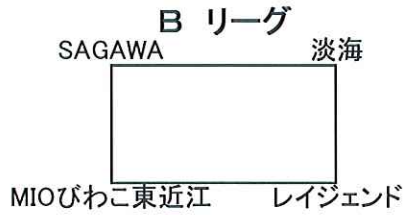

2015年 滋賀県クラブユース新人戦 グループリーグ

【1日目】

10月31日		ビッグレイクC		主審・4審	副	副
10:00	湖東	—	オールサウス	エスピロッサ	エスピロッサ	エスピロッサ
11:15	レスタ	—	エスピロッサ	湖東	湖東	湖東
13:30	オールサウス	—	エスピロッサ	レスタ	レスタ	レスタ
14:45	湖東	—	レスタ	オールサウス	オールサウス	オールサウス

【2日目】

11月1日		ビッグレイクB		主審・4審	副	副
10:30	長浜	—	ラドソン	エスピロッサ	エスピロッサ	エスピロッサ
11:45	オールサウス	—	レスタ	長浜	長浜	長浜
13:00	湖東	—	エスピロッサ	ラドソン	ラドソン	ラドソン
14:15	長浜	—	セントラル	レスタ	レスタ	レスタ
15:30	セゾン	—	BIWAKO	湖東	湖東	湖東

【1日目】

10月31日		近江八幡市民G		主審・4審	副	副
10:30	MIOびわこ	—	FOSTA	レイジェンド	レイジェンド	レイジェンド
11:45	MIO東近江	—	淡海	MIOびわこ	MIOびわこ	MIOびわこ
13:00	SAGAWA	—	レイジェンド	FOSTA	FOSTA	FOSTA
14:15	MIOびわこ	—	神照	淡海	淡海	淡海

【2日目】

11月1日		ビッグレイクC		主審・4審	副	副
10:00	SAGAWA	—	MIO東近江	神照	神照	神照
11:15	淡海	—	レイジェンド	SAGAWA	SAGAWA	SAGAWA
12:30	FOSTA	—	神照	淡海	淡海	淡海
14:00	MIO東近江	—	レイジェンド	FOSTA	FOSTA	FOSTA
15:15	SAGAWA	—	淡海	MIO東近江	MIO東近江	MIO東近江