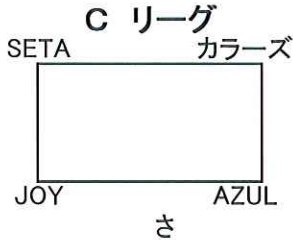

2015年 滋賀県クラブユース新人戦 グループリーグ

【1日目】

10月31日		ビッグレイクC		主審・4審	副	副
10:00	湖東	—	オールサウス	エスピロッサ	エスピロッサ	エスピロッサ
11:15	レスタ	—	エスピロッサ	湖東	湖東	湖東
13:30	オールサウス	—	エスピロッサ	レスタ	レスタ	レスタ
14:45	湖東	—	レスタ	オールサウス	オールサウス	オールサウス

【2日目】

11月1日		ビッグレイクB		主審・4審	副	副
10:30	長浜	—	ラドソン	エスピロッサ	エスピロッサ	エスピロッサ
11:45	オールサウス	—	レスタ	長浜	長浜	長浜
13:00	湖東	—	エスピロッサ	ラドソン	ラドソン	ラドソン
14:15	長浜	—	セントラル	レスタ	レスタ	レスタ
15:30	セゾン	—	BIWAKO	湖東	湖東	湖東