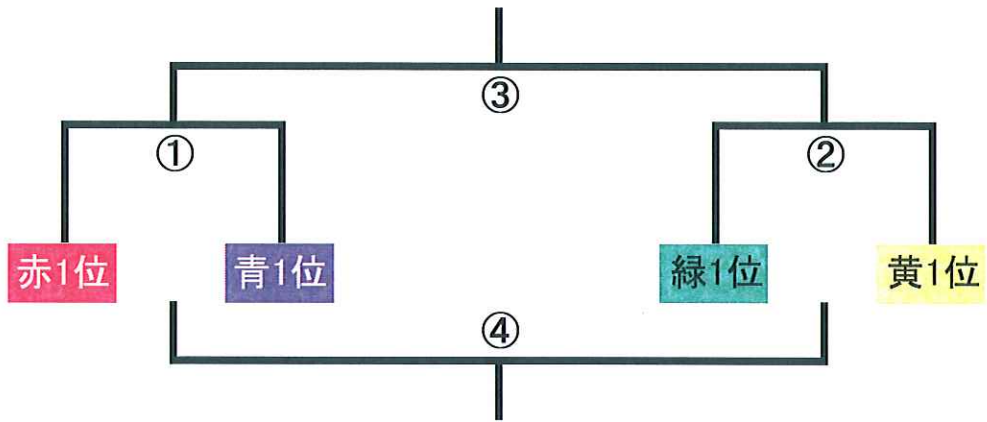

※16:45完全撤収

【3日目】

11月7日		希望ヶ丘 球技場		主審・4審	副	副
10:00	A1位	—	D2位	E1位	E1位	E1位
12:15	D2位	—	C2位	C1位	C1位	C1位
14:45	A1位	—	C2位	F2位	F2位	F2位

※16:45完全撤収

【3日目】

11月7日		J-FREE-PARK(MIO)		主審・4審	副	副
9:15	E2位	—	A2位	D1位	D1位	D1位
10:30	F1位	—	B2位	E2位	E2位	E2位
11:45	B1位	—	A2位	F1位	F1位	F1位
13:00	D1位	—	B2位	A2位	A2位	A2位
14:15	B1位	—	E2位	B2位	B2位	B2位
15:30	D1位	—	F1位	B1位	B1位	B1位

【3日目】

11月7日		立入河川G(芝)		主審・4審	副	副
10:30	A4位	—	B4位	C4位	C4位	C4位
11:30	C4位		F4位	A4位	A4位	A4位
13:30	A4位		F4位	B4位	B4位	B4位
14:30	C4位		B4位	F4位	F4位	F4位

※16:45完全撤収

【4日目】

11月8日		伊香立公園G		主審・4審	副	副
10:00	A3位	25分H	B3位	C3位	C3位	C3位
11:00	E3位	25分H	D3位	F3位	F3位	F3位
12:00	B3位	25分H	C3位	A3位	A3位	A3位
13:00	D3位	25分H	F3位	E3位	E3位	E3位
14:00	A3位	25分H	C3位	B3位	B3位	B3位
15:00	E3位	25分H	F3位	D3位	D3位	D3位

順位決定戦

8日 4日目

【4日目】

11月8日		ビッグレイク C			主審・4審	副審
①	9:30	赤1位		青1位	緑1位	黄1位
②	11:30	緑1位		黄1位	赤1位	青1位
③	14:00	①勝	決勝	②勝	①負	②負
④	15:30	①負	三決	②負	①勝	②勝