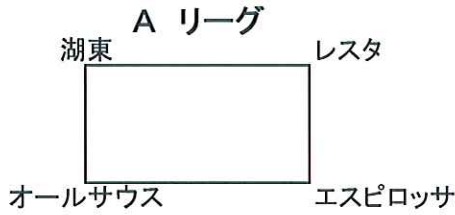

2015年 滋賀県クラブユース新人戦 グループリーグ

【1日目】

10月31日		ビッグレイクC		主審・4審	副	副
10:00	湖東	—	オールサウス	エスピロッサ	エスピロッサ	エスピロッサ
11:15	レスタ	—	エスピロッサ	湖東	湖東	湖東
13:30	オールサウス	—	エスピロッサ	レスタ	レスタ	レスタ
14:45	湖東	—	レスタ	オールサウス	オールサウス	オールサウス

【2日目】

11月1日		ビッグレイクB		主審・4審	副	副
10:30	長浜	—	ラドソン	エスピロッサ	エスピロッサ	エスピロッサ
11:45	オールサウス	—	レスタ	長浜	長浜	長浜
13:00	湖東	—	エスピロッサ	ラドソン	ラドソン	ラドソン
14:15	長浜	—	セントラル	レスタ	レスタ	レスタ
15:30	セゾン	—	BIWAKO	湖東	湖東	湖東