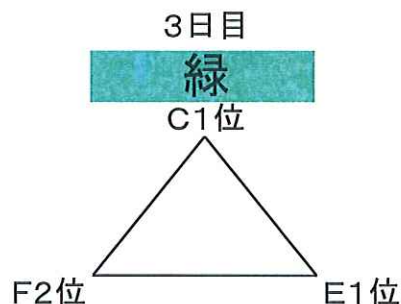

【1日目】

10月31日		湖南市民G		主審・4審	副	副
10:30	BIWAKO	—	グラビス	セゾン	セゾン	セゾン
11:45	セゾン	—	YASU	BIWAKO	BIWAKO	BIWAKO
14:00	セゾン	—	グラビス	YASU	YASU	YASU
15:15	BIWAKO	—	YASU	グラビス	グラビス	グラビス

【2日目】

11月1日		伊香立公園G(芝)		主審・4審	副	副
10:00	SETA	—	JOY	グラビス	グラビス	グラビス
11:15	AZUL	—	カラーズ	SETA	SETA	SETA
12:30	YASU	—	グラビス	カラーズ	カラーズ	カラーズ
14:00	JOY	—	AZUL	YASU	YASU	YASU
15:15	SETA	—	カラーズ	JOY	JOY	JOY

【1日目】

10月31日		立入河川G(芝)		主審・4審	副	副
10:30	ラドソン	—	セントラル	SETA	SETA	SETA
11:45	JOY	—	カラーズ	ラドソン	ラドソン	ラドソン
13:00	SETA	—	AZUL	JOY	JOY	JOY
		—				
		—				

順位別リーグ

【3日目】

11月7日		希望ヶ丘 陸上		主審・4審	副	副
10:00	C1位	—	F2位	C2位	C2位	C2位
11:15						
12:15	F2位	—	E1位	A1位	A1位	A1位
13:30						
14:45	C1位	—	E1位	C2位	C2位	C2位
16:00						