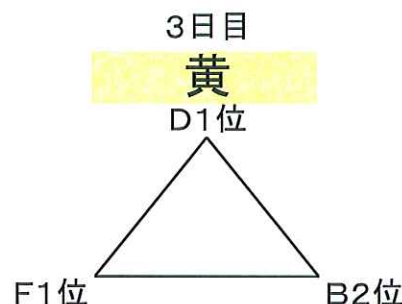

【1日目】

10月31日		湖南市民G		主審・4審	副	副
10:30	BIWAKO	—	グラビス	セゾン	セゾン	セゾン
11:45	セゾン	—	YASU	BIWAKO	BIWAKO	BIWAKO
14:00	セゾン	—	グラビス	YASU	YASU	YASU
15:15	BIWAKO	—	YASU	グラビス	グラビス	グラビス

【2日目】

11月1日		伊香立公園G(芝)		主審・4審	副	副
10:00	SETA	—	JOY	グラビス	グラビス	グラビス
11:15	AZUL	—	カラーズ	SETA	SETA	SETA
12:30	YASU	—	グラビス	カラーズ	カラーズ	カラーズ
14:00	JOY	—	AZUL	YASU	YASU	YASU
15:15	SETA	—	カラーズ	JOY	JOY	JOY

【1日目】

10月31日		立入河川G(芝)		主審・4審	副	副
10:30	ラドソン	—	セントラル	SETA	SETA	SETA
11:45	JOY	—	カラーズ	ラドソン	ラドソン	ラドソン
13:00	SETA	—	AZUL	JOY	JOY	JOY
		—				
		—				

順位別リーグ

【3日目】

11月7日		希望ヶ丘 陸上		主審・4審	副	副
10:00	C1位	—	F2位	C2位	C2位	C2位
11:15						
12:15	F2位	—	E1位	A1位	A1位	A1位
13:30						
14:45	C1位	—	E1位	C2位	C2位	C2位
16:00						