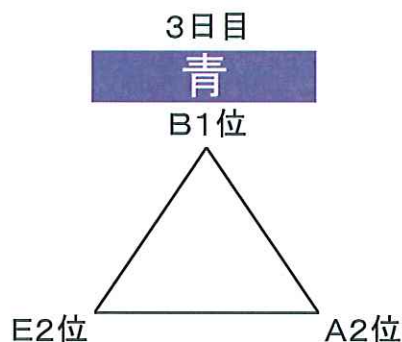

【1日目】

10月31日		湖南市民G		主審・4審	副	副
10:30	BIWAKO	—	グラビス	セゾン	セゾン	セゾン
11:45	セゾン	—	YASU	BIWAKO	BIWAKO	BIWAKO
14:00	セゾン	—	グラビス	YASU	YASU	YASU
15:15	BIWAKO	—	YASU	グラビス	グラビス	グラビス

【2日目】

11月1日		伊香立公園G(芝)		主審・4審	副	副
10:00	SETA	—	JOY	グラビス	グラビス	グラビス
11:15	AZUL	—	カラーズ	SETA	SETA	SETA
12:30	YASU	—	グラビス	カラーズ	カラーズ	カラーズ
14:00	JOY	—	AZUL	YASU	YASU	YASU
15:15	SETA	—	カラーズ	JOY	JOY	JOY

【1日目】

10月31日		立入河川G(芝)		主審・4審	副	副
10:30	ラドソン	—	セントラル	SETA	SETA	SETA
11:45	JOY	—	カラーズ	ラドソン	ラドソン	ラドソン
13:00	SETA	—	AZUL	JOY	JOY	JOY
		—				
		—				

順位別リーグ

【3日目】

11月7日		希望ヶ丘 陸上		主審・4審	副	副
10:00	C1位	—	F2位	C2位	C2位	C2位
11:15						
12:15	F2位	—	E1位	A1位	A1位	A1位
13:30						
14:45	C1位	—	E1位	C2位	C2位	C2位
16:00						