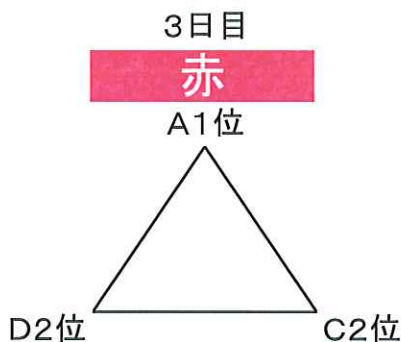

【1日目】

10月31日		湖南市民G		主審・4審	副	副
10:30	BIWAKO	—	グラビス	セゾン	セゾン	セゾン
11:45	セゾン	—	YASU	BIWAKO	BIWAKO	BIWAKO
14:00	セゾン	—	グラビス	YASU	YASU	YASU
15:15	BIWAKO	—	YASU	グラビス	グラビス	グラビス

【2日目】

11月1日		伊香立公園G(芝)		主審・4審	副	副
10:00	SETA	—	JOY	グラビス	グラビス	グラビス
11:15	AZUL	—	カラーズ	SETA	SETA	SETA
12:30	YASU	—	グラビス	カラーズ	カラーズ	カラーズ
14:00	JOY	—	AZUL	YASU	YASU	YASU
15:15	SETA	—	カラーズ	JOY	JOY	JOY

【1日目】

10月31日		立入河川G(芝)		主審・4審	副	副
10:30	ラドソン	—	セントラル	SETA	SETA	SETA
11:45	JOY	—	カラーズ	ラドソン	ラドソン	ラドソン
13:00	SETA	—	AZUL	JOY	JOY	JOY
		—				
		—				

順位別リーグ

【3日目】

11月7日		希望ヶ丘 陸上		主審・4審	副	副
10:00	C1位	—	F2位	C2位	C2位	C2位
11:15						
12:15	F2位	—	E1位	A1位	A1位	A1位
13:30						
14:45	C1位	—	E1位	C2位	C2位	C2位
16:00						