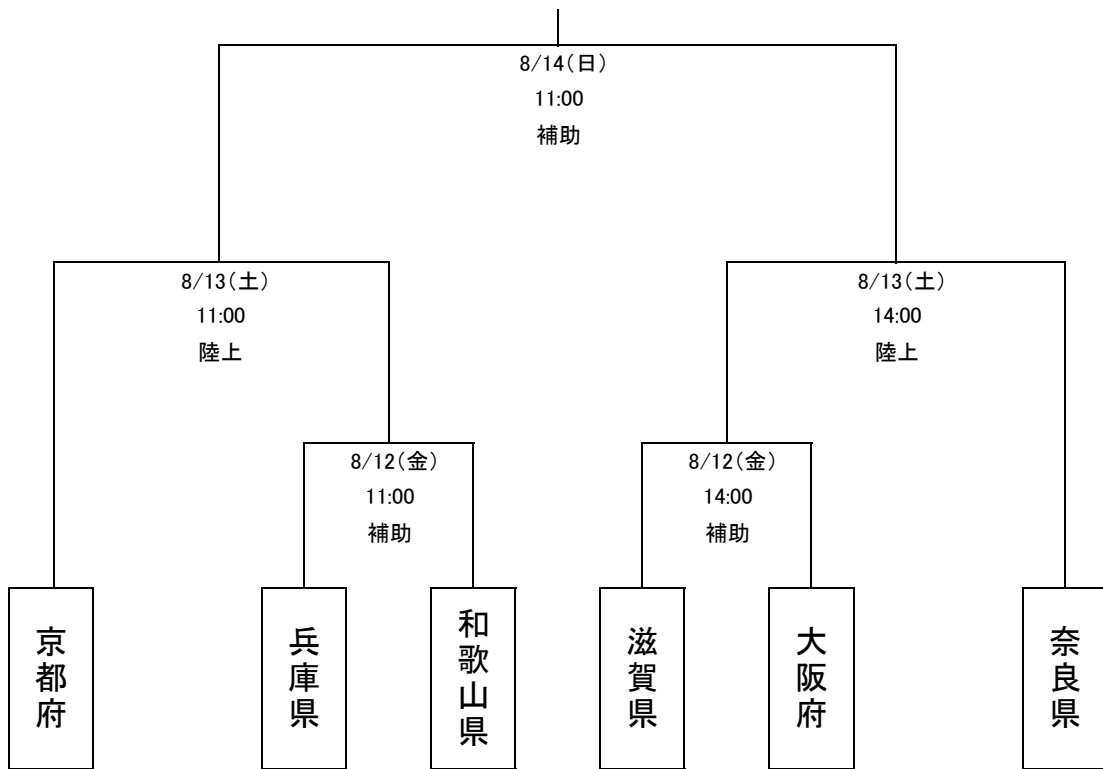

【成年男子（西京極）】

【女子（宝が池）】