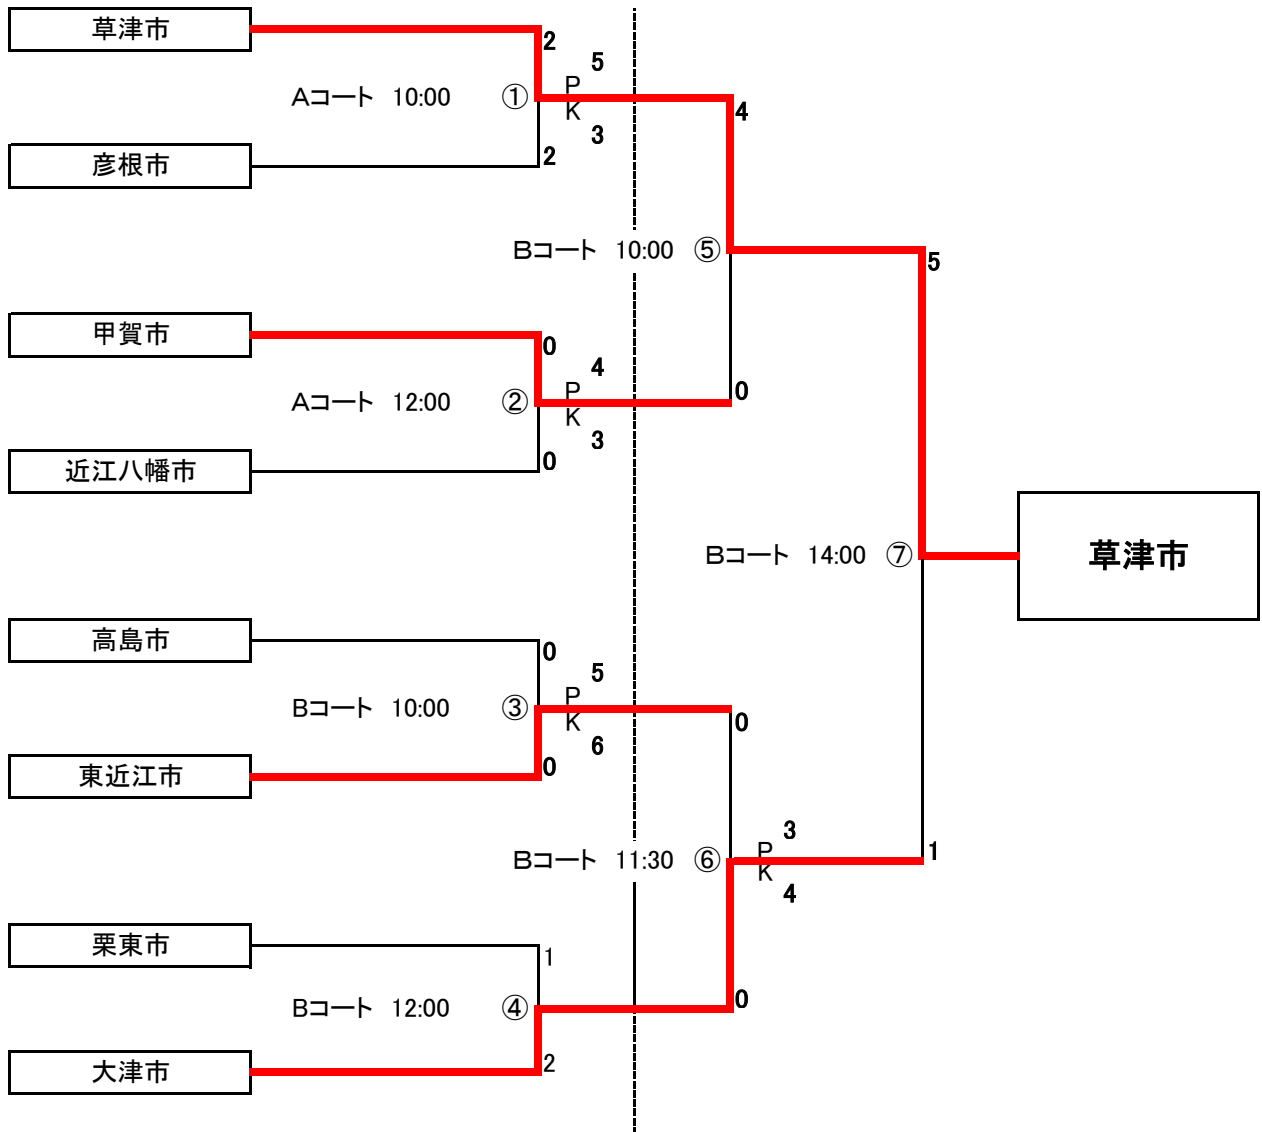

第 67 回 滋 賀 県 民 体 育 大 会 組 合 せ

7月27日 ビッグレイク

8月3日 ビッグレイク

7月27日(日) ビッグレイク Aコート・Bコート

	試合時刻	対 戦 カ ー ド		主審	副審 1	副審 2	4審	MC	
①	10:00	草津市	2 vs 2	彦根市	県協会	甲賀市	近江八幡市	甲賀市	県協会
			5 PK 3						
②	12:00	甲賀市	0 vs 0	近江八幡市	県協会	草津市	彦根市	①の勝者	県協会
			4 PK 3						
③	10:00	高島市	0 vs 0	東近江市	県協会	栗東市	大津市	栗東市	県協会
			5 PK 6						
④	12:00	栗東市	1 vs 2	大津市	県協会	高島市	東近江市	③の勝者	県協会

※①・③の両チームで設営のお手伝いをお願いします

※②・④の両チームで撤収のお手伝いをお願いします

8月3日(日) ビッグレイク Bコート

	試合時刻	対 戦 カ ー ド		主審	副審 1	副審 2	4審	MC
⑤	10:00	草津市	4 vs 0	甲賀市	県協会	県協会	県協会	県協会
⑥	11:30	東近江市	0 vs 0	大津市	県協会	県協会	県協会	県協会
			3 PK 4					
⑦	14:00	草津市	5 vs 1	大津市	県協会	県協会	県協会	県協会