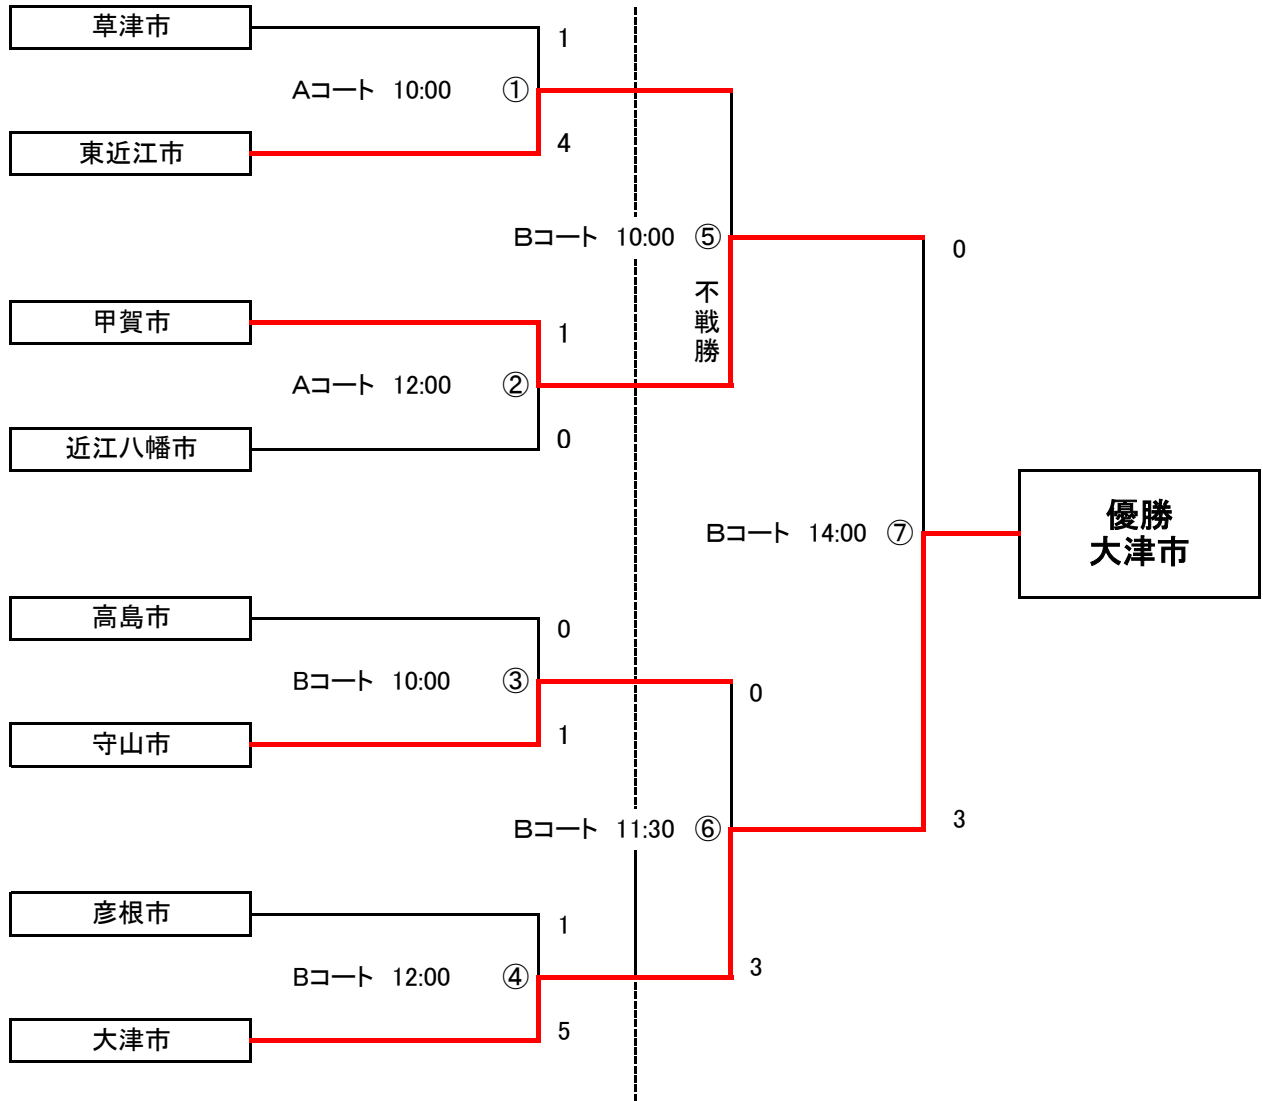

# 第 68 回 滋 賀 県 民 体 育 大 会 結 果

7月26日 ビッグレイク

8月2日 ビッグレイク

7月26日(日) ビッグレイク Aコート・Bコート

試合時刻	対 戦 カ ー ド				主審	副審 1	副審 2	4審	MC	
① 10:00	草津市	1	vs	4	東近江市	県協会	甲賀市	近江八幡市	甲賀市	県協会
② 12:00	甲賀市	1	vs	0	近江八幡市	県協会	草津市	東近江市	①の勝者	県協会
③ 10:00	高島市	0	vs	1	守山市	県協会	彦根市	大津市	彦根市	県協会
④ 12:00	彦根市	1	vs	5	大津市	県協会	高島市	守山市	③の勝者	県協会

※①・③の両チームで設営のお手伝いをお願いします  
 ※②・④の両チームで撤収のお手伝いをお願いします

8月2日(日) ビッグレイク Bコート

試合時刻	対 戦 カ ー ド				主審	副審 1	副審 2	4審	MC	
⑤ 10:00	東近江市	vs			甲賀市	県協会	県協会	県協会	県協会	県協会
⑥ 11:30	守山市	0	vs	3	大津市	県協会	県協会	県協会	県協会	県協会
⑦ 14:00	甲賀市	0	vs	3	大津市	県協会	県協会	県協会	県協会	県協会