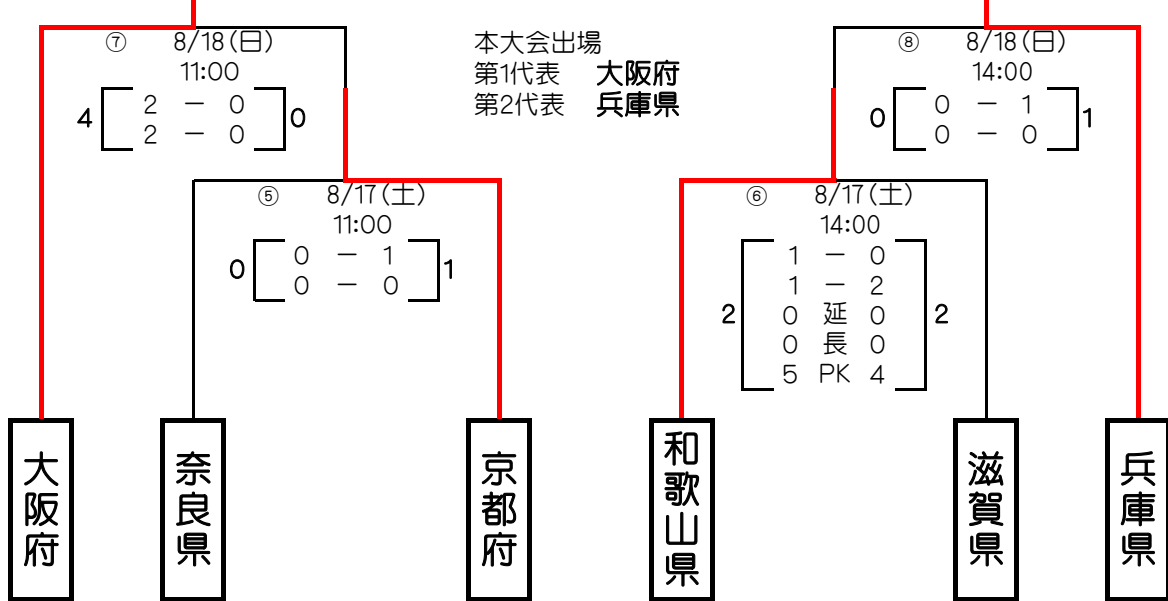

第68回国民体育大会近畿ブロック大会
【成年男子】 葛城市立新庄第一健民運動場

競技日程・トーナメント表

【女子】 奈良市立鴻池陸上競技場

【少年男子】 奈良県立橿原公苑陸上競技場