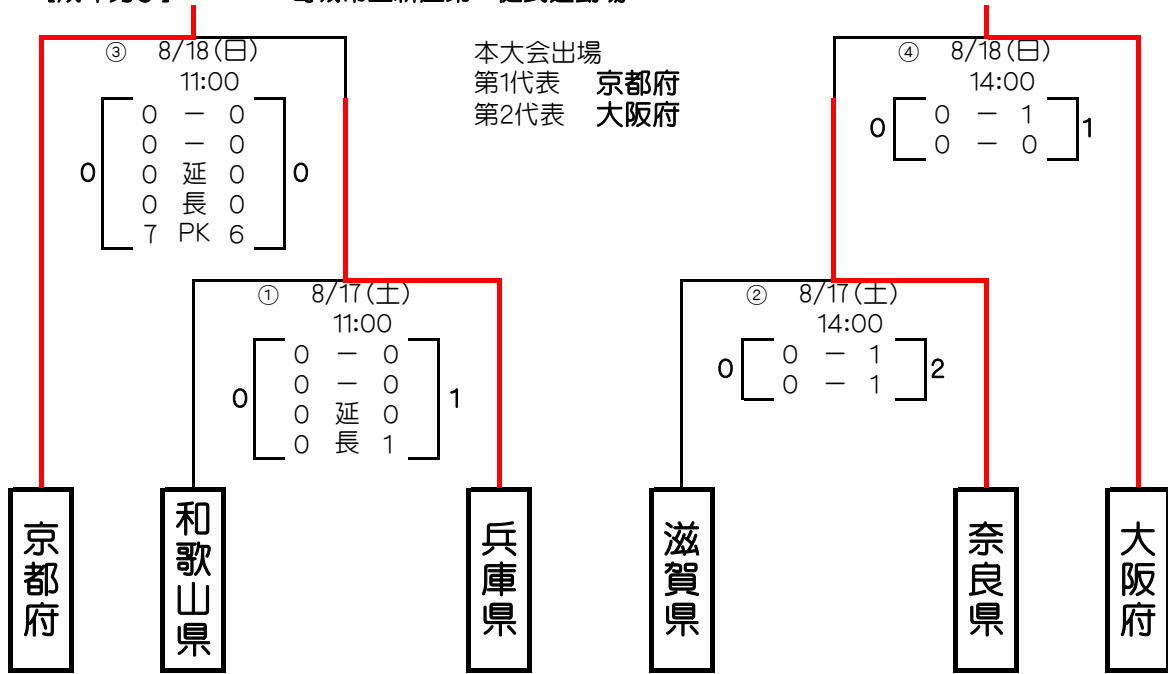

第68回国民体育大会近畿ブロック大会
【成年男子】 葛城市立新庄第一健民運動場

競技日程・トーナメント表

【女子】 奈良市立鴻池陸上競技場

【少年男子】 奈良県立橿原公苑陸上競技場