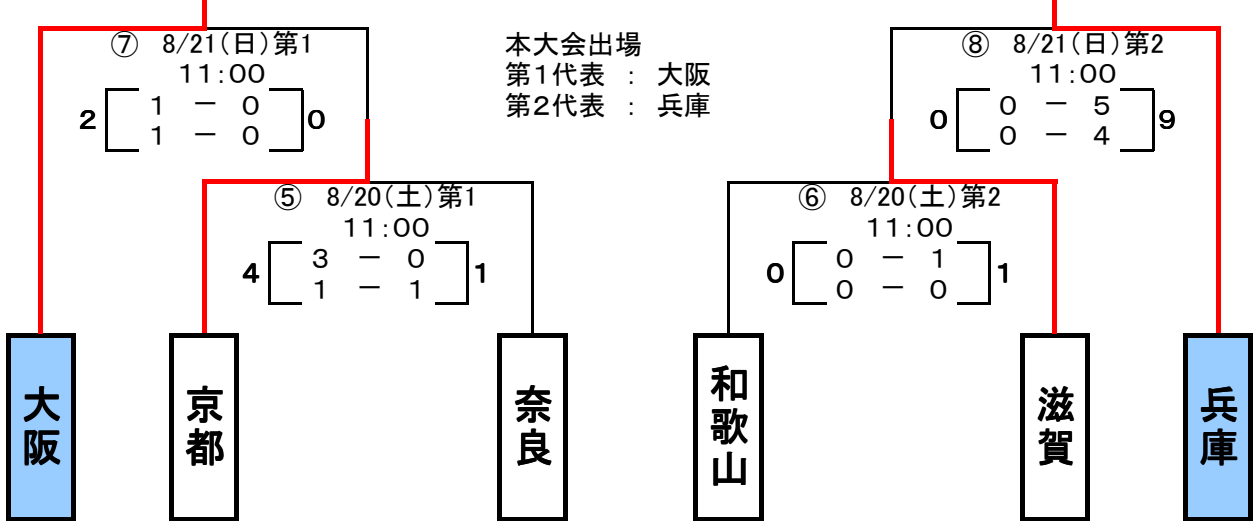

第66回国民体育大会近畿ブロック大会 競技日程・トーナメント表
 【成年男子】 兵庫県立三木総合防災公園陸上競技場 大会結果

【女子】 兵庫県サッカー協会フットボールセンター(みきぼうパークひょうご)第1第2球技場

【少年男子】 兵庫県サッカー協会フットボールセンター(みきぼうパークひょうご)第1第2球技場