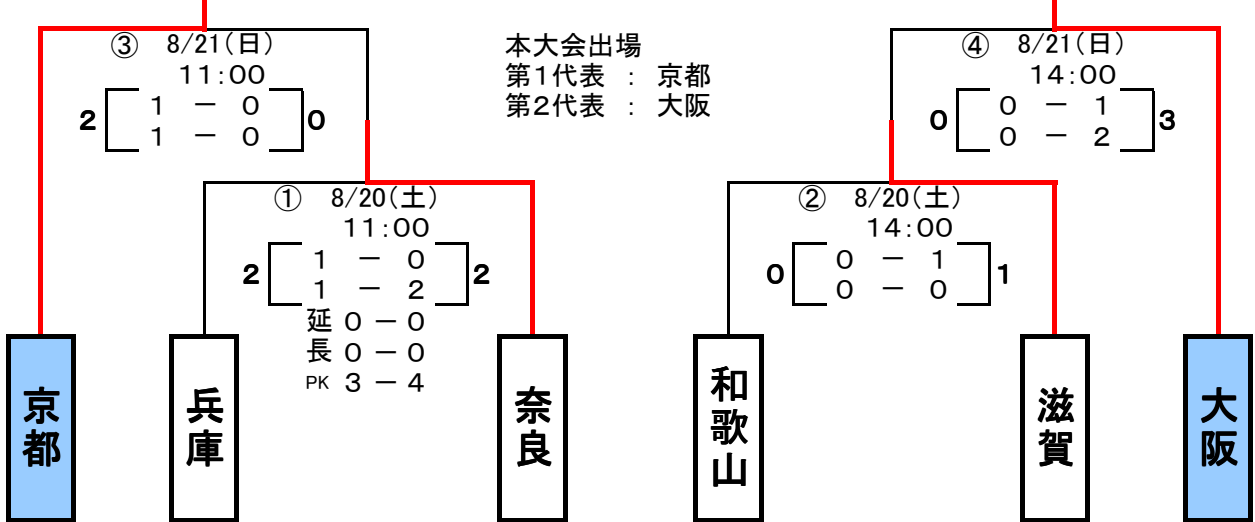

第66回国民体育大会近畿ブロック大会 競技日程・トーナメント表
 【成年男子】 兵庫県立三木総合防災公園陸上競技場 大会結果

【女子】 兵庫県サッカー協会フットボールセンター(みきぼうパークひょうご)第1第2球技場

【少年男子】 兵庫県サッカー協会フットボールセンター(みきぼうパークひょうご)第1第2球技場