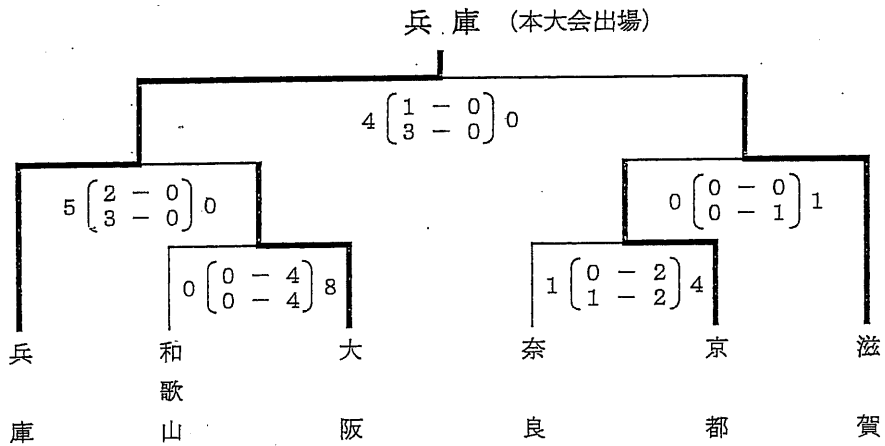

# 第59回国民体育大会 近畿ブロック大会 サッカー競技

【成年男子】西京極総合運動公園補助競技場

【成年女子】京都府立山城総合運動公園球技場B

【少年男子】京都府立山城総合運動公園陸上競技場

Aブロック

	京 都	和 歌 山	兵 庫	勝点	得点	失点	得失差	順位
京 都	○	○	○	5	3	1	2	①
和 歌 山	●	2v-1	○	3	2	2	0	②
兵 庫	●	●	1-0	0	0	2	-2	3

Bブロック

	奈 良	大 阪	滋 賀	勝点	得点	失点	得失差	順位
奈 良	○	○	●	3	3	3	0	②
大 阪	●	2-0	1△1	2	1	3	-2	3
滋 賀	○	1▲1	4 PK 3	4	4	2	2	①

\* 京都・和歌山・滋賀・奈良が本大会に出場