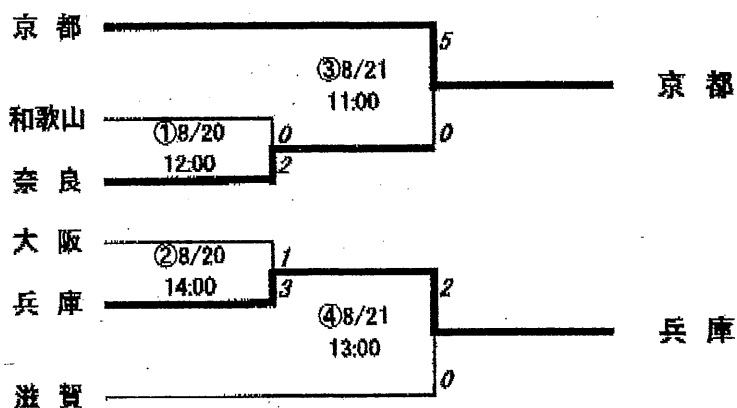

第60回 国民体育大会近畿ブロック大会

【成年男子】代表2チーム

会場：兵庫県・県立淡路佐野運動公園第2サッカー場

【成年女子】代表2チーム

会場：兵庫県・加古川運動公園陸上競技場