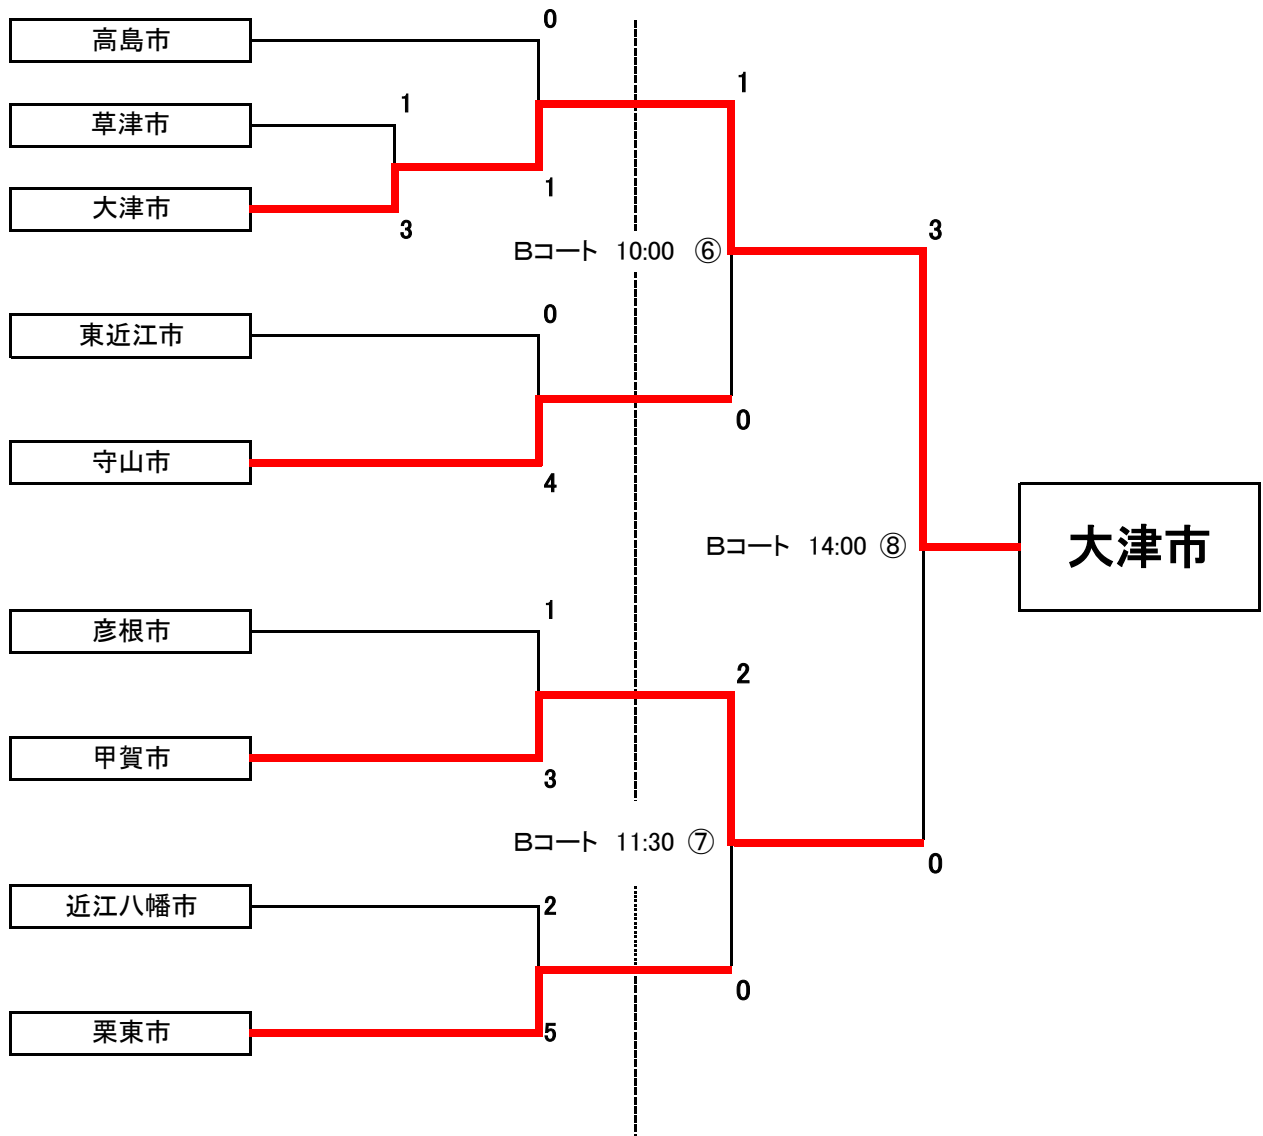

第 69 回 滋 賀 県 民 体 育 大 会 結 果

7月31日 ビッグレイク

8月7日 ビッグレイク

7月31日(日) ビッグレイク Aコート・Bコート

試合時間	対 戦 カ ー ド		主 審	副 審 1	副 審 2	4 審	MC	
① 10:00	草津市	1 vs 3	大津市	県協会	東近江市	守山市	東近江市	県協会
② 12:00	東近江市	0 vs 4	守山市	県協会	草津市	大津市	①の勝者	県協会
③ 10:00	彦根市	1 vs 3	甲賀市	県協会	近江八幡市	栗東市	近江八幡市	県協会
④ 12:00	近江八幡市	2 vs 5	栗東市	県協会	彦根市	甲賀市	③の勝者	県協会
⑤ 14:00	高島市	0 vs 1	大津市	県協会	県協会	県協会	県協会	県協会

※①、③の両チームで設営のお手伝いをお願いします
 ※④、⑤の両チームで撤収のお手伝いをお願いします

8月7日(日) ビッグレイク Bコート

試合時間	対 戦 カ ー ド		主 審	副 審 1	副 審 2	4 審	MC	
⑥ 10:00	大津市	1 vs 0	守山市	県協会	県協会	県協会	県協会	県協会
⑦ 11:30	甲賀市	2 vs 0	栗東市	県協会	県協会	県協会	県協会	県協会
⑧ 14:00	大津市	3 vs 0	甲賀市	県協会	県協会	県協会	県協会	県協会