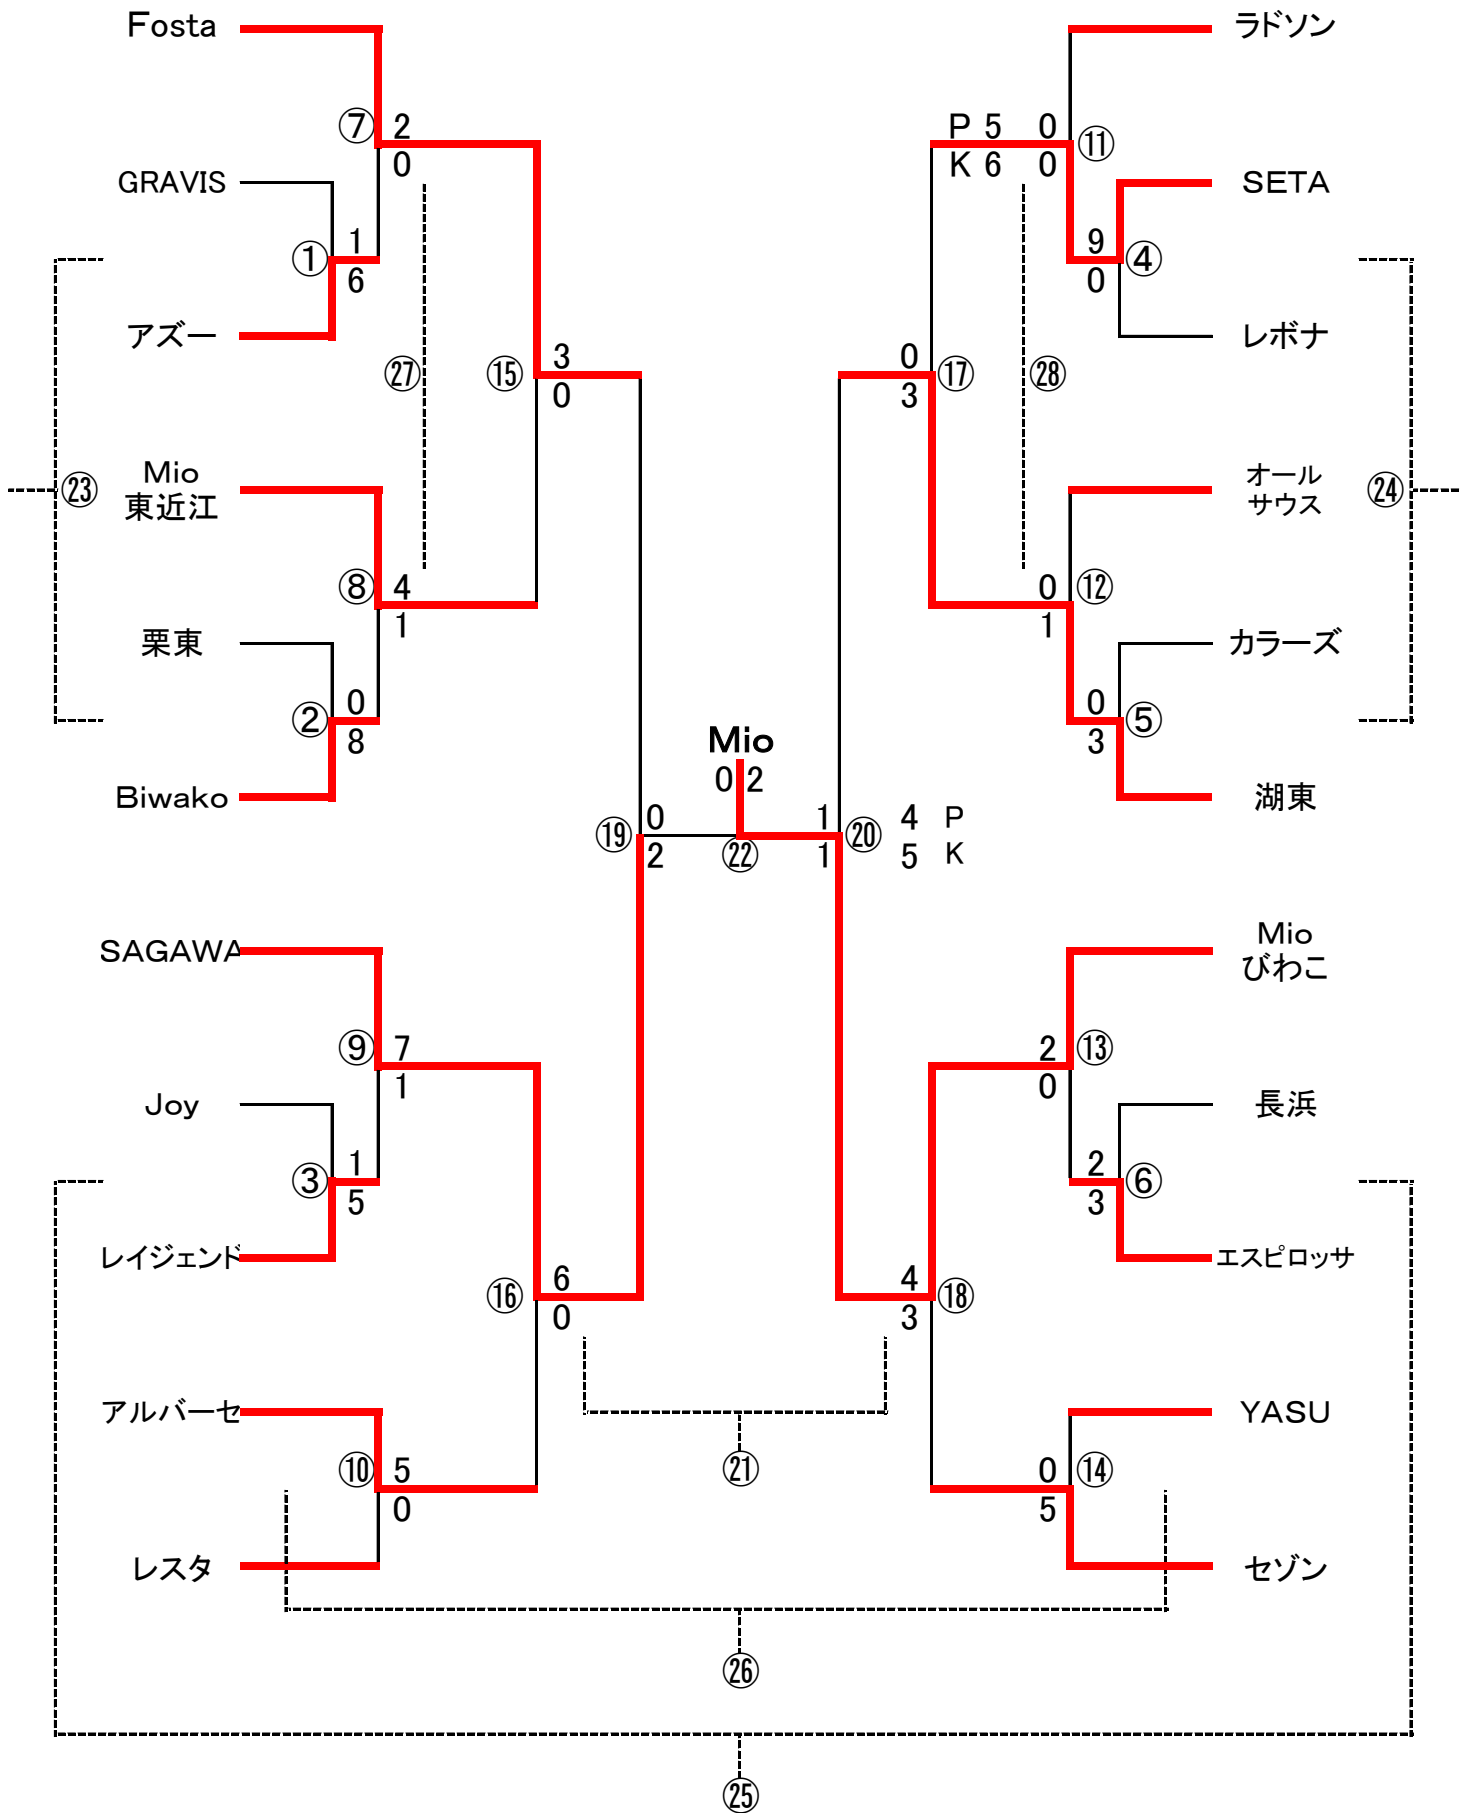

2016年 滋賀県クラブユース連盟 新人戦

組み合わせ 日程表

11月5日(土)		BLA					
		チーム	対戦	チーム	主	4審	副
①	9:30	GRAVS	1-6	アズー	③左	③左	③右
②	11:10	栗東	0-8	Biwako	①左	①左	①右
③	12:50	Joy	1-5	レジエント	②左	②左	②右
	14:20		—				

11月5日(土)		BLB					
		チーム	対戦	チーム	主	4審	副
④	9:30	SETA	9-0	レボナ	⑥左	⑥左	⑥右
⑤	11:10	カラース	0-3	湖東	④左	④左	④右
⑥	12:50	長浜	0-0	エスピロッサ	⑤左	⑤左	⑤右
			2-3				
	14:20		—				