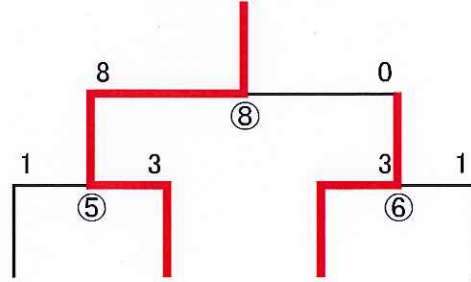

予選トーナメント 12月3日(土) トーナメント表

A: 米原中G
(瀬田北中学校)

瀬田北
市立守山
能登川
双葉

B: 玉川中G
(仰木中学校)

長浜北
仰木
玉川
彦根

C: 彦根南中G
(彦根南中学校)

湖西
城山
彦根南
高穂

D: 青山中G
(青山中学校)