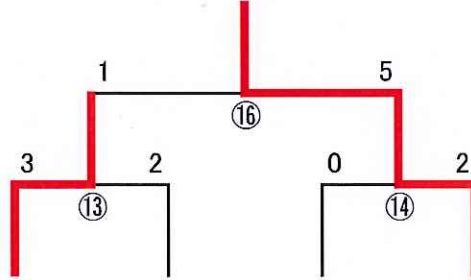

予選トーナメント 12月3日(土) トーナメント表

A: 米原中G
(瀬田北中学校)

瀬田北
市立守山
能登川
双葉

B: 玉川中G
(仰木中学校)

長浜北
仰木
玉川
彦根

C: 彦根南中G
(彦根南中学校)

湖西
城山
彦根南
高穂

D: 青山中G
(青山中学校)