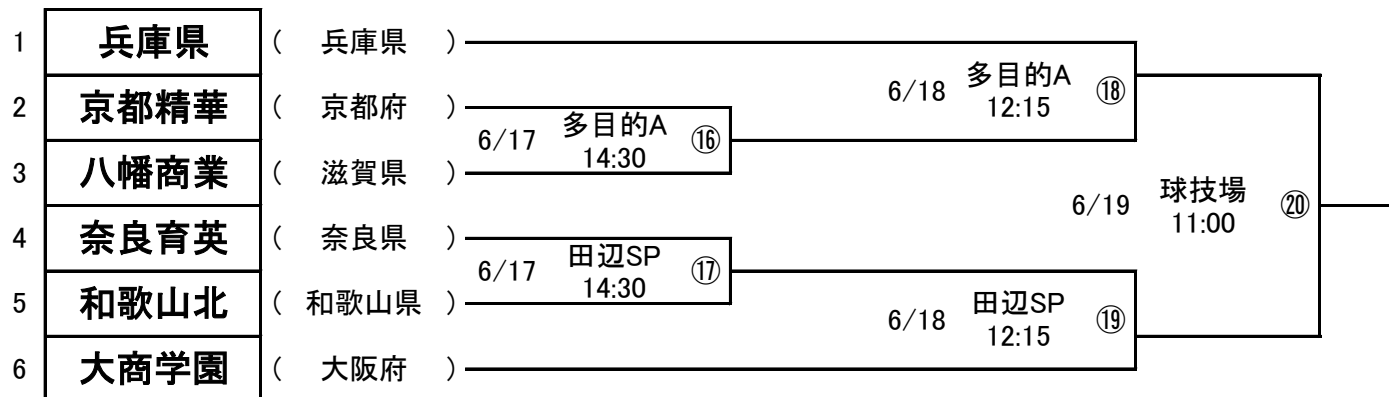

組み合わせ

第70回近畿高等学校サッカー選手権大会<男子>

第70回近畿高等学校サッカー選手権大会<女子>

球技場	: 上富田スポーツセンター球技場 (天然芝)
多目的A	: 同 多目的A (人工芝)
多目的B	: 同 多目的B (天然芝)
田辺SP	: 田辺スポーツパーク陸上競技場 (人工芝)