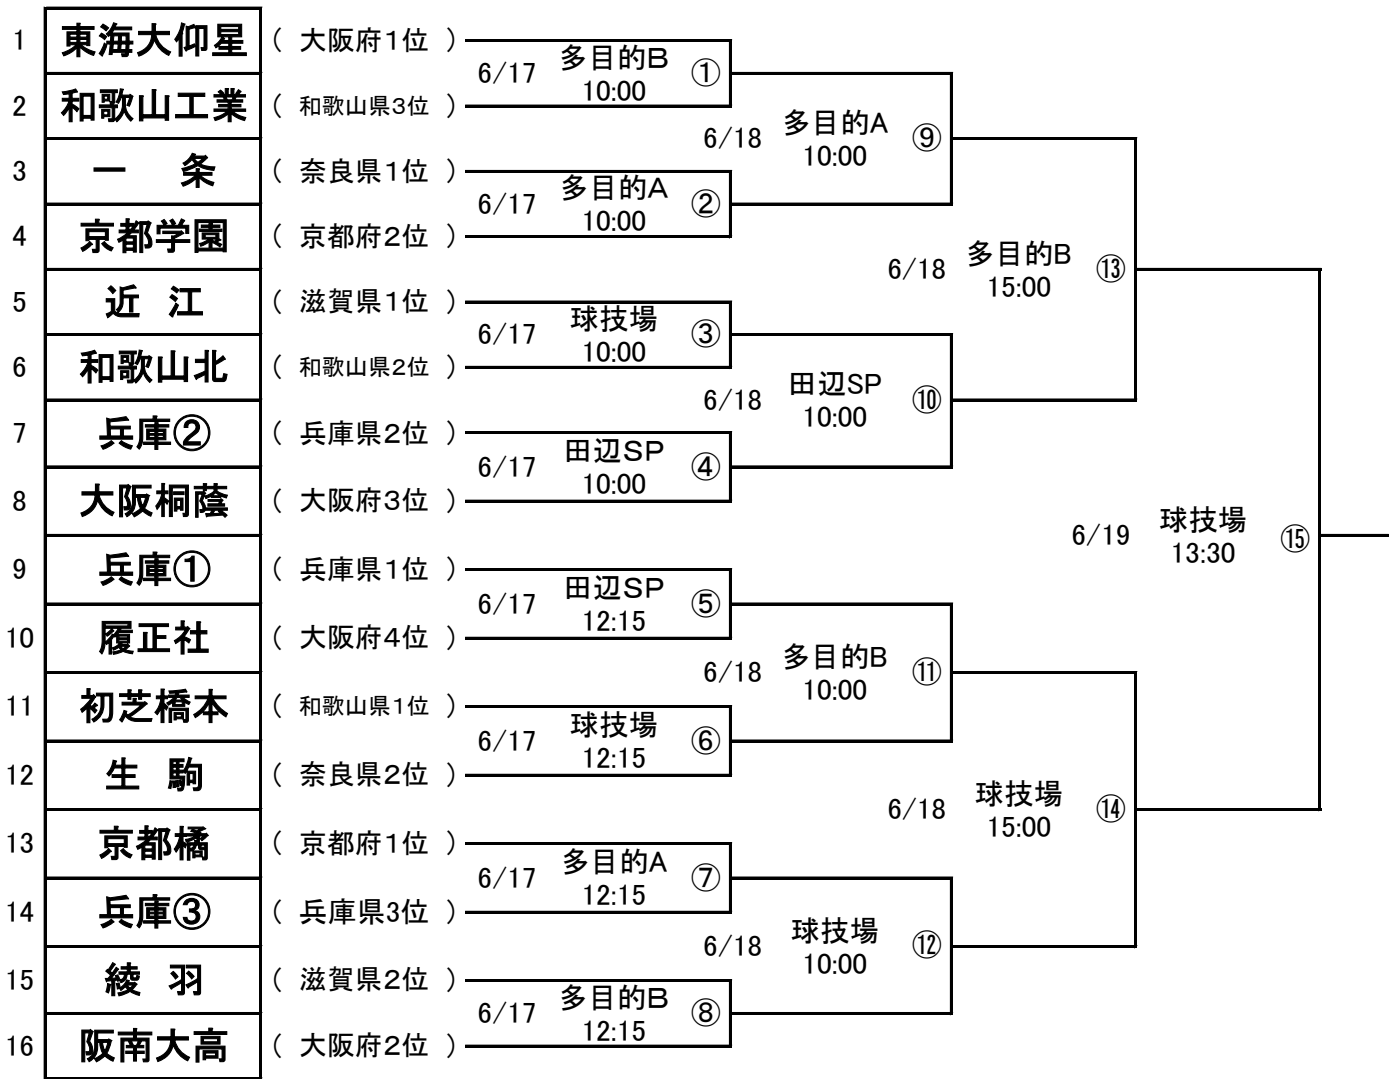

組み合わせ

第70回近畿高等学校サッカー選手権大会<男子>

第70回近畿高等学校サッカー選手権大会<女子>

球技場	: 上富田スポーツセンター球技場 (天然芝)
多目的A	: 同 多目的A (人工芝)
多目的B	: 同 多目的B (天然芝)
田辺SP	: 田辺スポーツパーク陸上競技場 (人工芝)