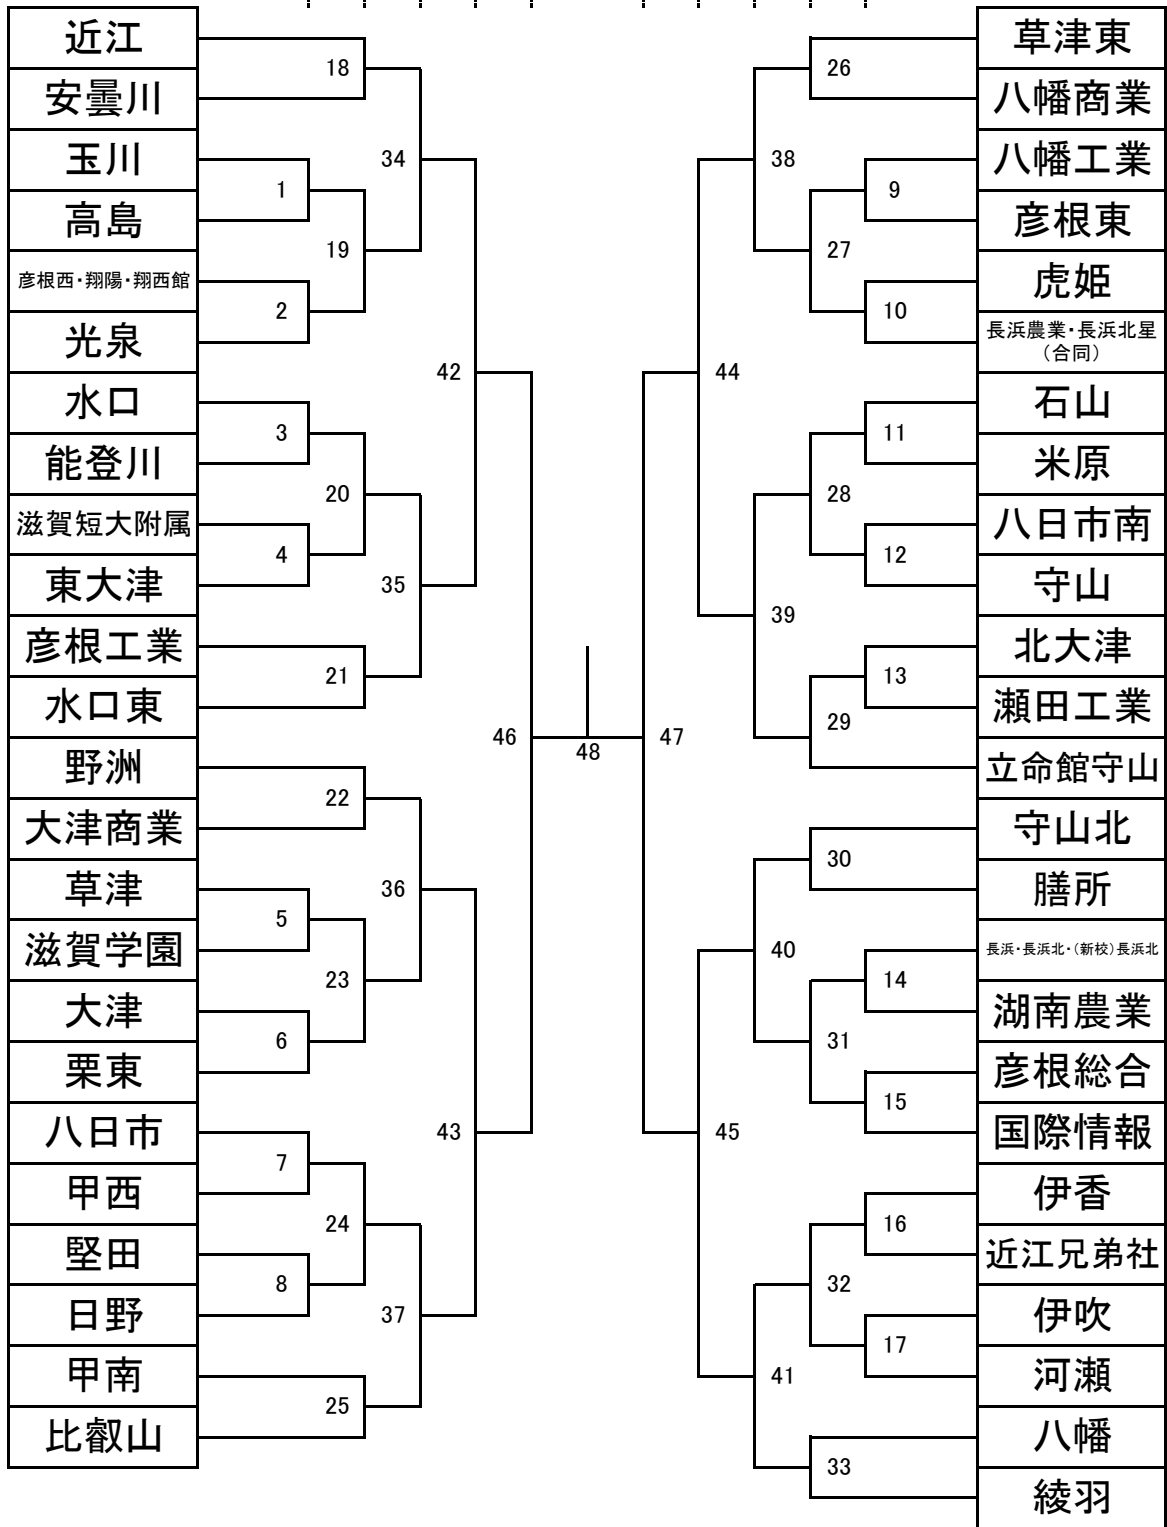

2017年度(平成29年度)
滋賀県高等学校 秋季総合体育大会 サッカー競技 トーナメント表

10/21 | 10/26 | 10/28 | 11/4 | 11/11 | 11/18 | 11/11 | 11/4 | 10/28 | 10/26 | 10/21

期日	会場	No.	時刻	期日	会場	No.	時刻	期日	会場	No.	時刻
10/21	BLA	1	9:30	10/26	BLB	18	9:30	10/28	BLB	34	10:00
		2	11:10			20	11:10			35	12:00
		3	12:50			30	12:50			36	14:00
		4	14:30			29	14:30			37	10:00
	草津	5	9:30		スボ森	25	9:30		BLA	38	12:00
		6	11:30			22	11:30			39	14:00
	甲西	7	9:30		BLA	21	13:30		綾羽	41	10:00
		8	13:30			26	9:30			40	13:00
	瀨田工	9	11:30		BLA	24	11:10		BLB	42	11:00
		10	13:30			23	12:50			43	13:00
		13	9:30			28	14:30			スボ森	45
	12	11:30	光泉		19	9:30	44		13:00		
	BLB	11			13:30	27	11:30		皇子山	46	11:05
		17	9:30		33	9:30	47			13:10	
BLB	16	11:10	綾羽	32	11:30	皇子山	48	12:15			
	15	12:50		31	13:30						
		14	14:30								

女子 10月27日 BLB 49 11:00