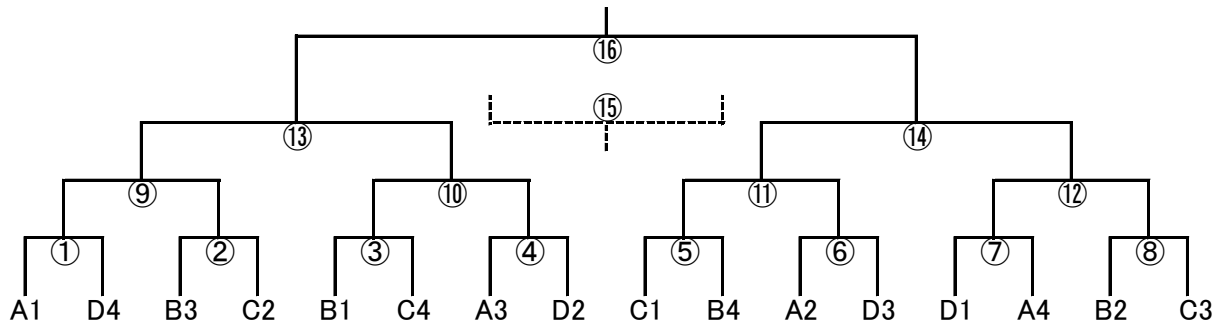

決勝トーナメント

5月6日 BLB					主審	副審	副審
			-				
(1)	10:00	A1	-	D4	C4	B1	B1
(2)	11:30	B3	-	C2	A3	D2	D2
(3)	13:00	B1	-	C4	D4	A1	A1
(4)	14:30	A3	-	D2	B3	C2	C2
			-				

5月6日 湖南市民					主審	副審	副審
			-				
(5)	10:00	C1	-	B4	A4	D1	D1
(6)	11:30	A2	-	D3	C3	B2	B2
(7)	13:00	D1	-	A4	B4	C1	C1
(8)	14:30	B2	-	C3	D3	A2	A2
			-				

5月7日 水口スポーツの森					主審	副審	副審
			-				
(9)	10:00	①勝	-	②勝	協会⑪	③負	④負
(10)	11:30	③勝	-	④勝	協会⑫	①負	②負
(11)	13:00	⑤勝	-	⑥勝	協会⑨	⑦負	⑧負
(12)	14:30	⑦勝	-	⑧勝	協会⑩	⑤負	⑥負
			-				

5月13日 BLB					主審	副審	副審
			-				
(13)	10:00	⑨勝	-	⑩勝	協会⑭	⑪負	⑫負
	11:30		-				
(14)	13:00	⑪勝	-	⑫勝	協会⑬	⑨負	⑩負
	14:30		-				
			-				

5月14日 BLB					主審	副審	副審
			-				
(15)	9:30	⑬勝	-	⑭勝	協会⑯	協会	協会
			-				
(16)	11:00	⑬負	-	⑭負	協会⑮	協会	協会
			-