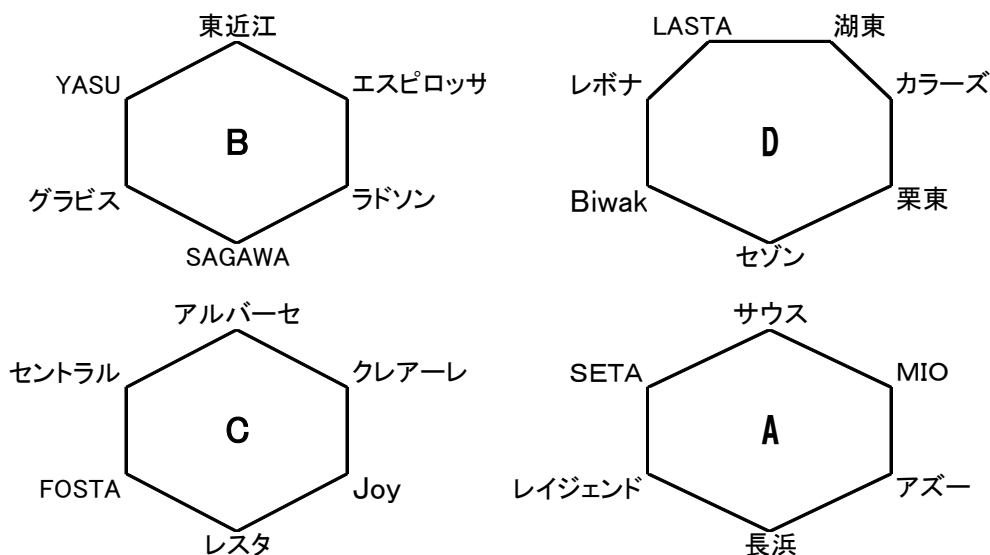

2017年クラブユース選手権

22日	BL A			主審	副審	副審
9:30	ラスタ	1 - 3	レボナ	Biwako	セゾン	
11:00	東近江	0 - 0	YASU	栗東	カラーズ	
12:30	オールサウス	0 - 4	SETA	ラスタ	レボナ	
14:00	Biwako	2 - 1	セゾン	東近江	YASU	
15:30	栗東	0 - 13	カラーズ	オールサウス	SETA	

23日	BL A			主審	副審	副審
9:30	クレアーレ	-	JOY	カース	湖東	
11:00	SETA	-	レイジェンド	東近江	グラビス	
12:30	湖東	-	カース	JOY	クレアーレ	
14:00	東近江	-	グラビス	SETA	レイジェンド	
15:30		-				