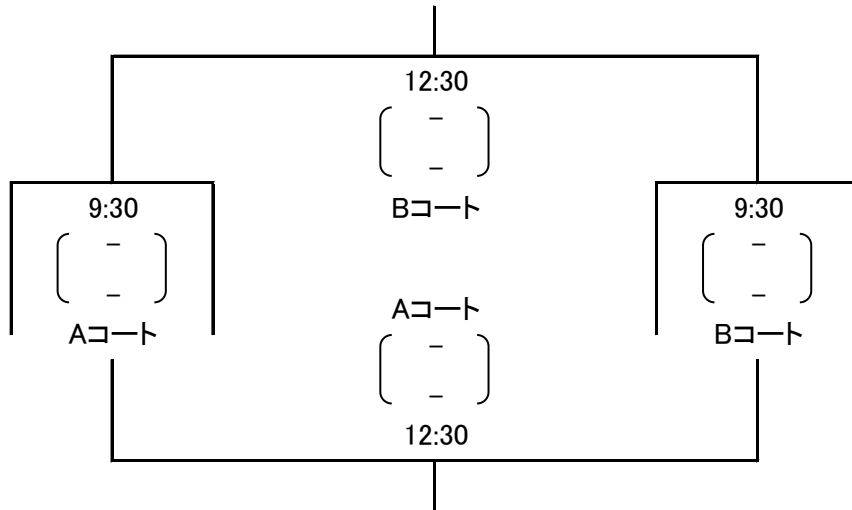

チャンピオントーナメント

日時： 平成 29 年 8 月 7 日 (月)

会場： ビッグレイク A・B コート

優勝

3位決定戦

琵琶湖カップ

近江カップ

鹿深カップ

比叡カップ

優勝チーム

優勝チーム

優勝チーム

優勝チーム

確認事項

- ・ピッチ内アップは試合開始30分前から20分間とし、5分前に主審の合図で集合し、セレモニーを行い、試合が開始されます。
- ・試合中のアップはベンチ横にてボール無しとします。
- ・ハーフタイム中のピッチに入ってからアップは可能です。
- ・試合時間は50分とし、同点の場合は延長戦を10分行い、勝敗が決しない場合はPK戦を行います。