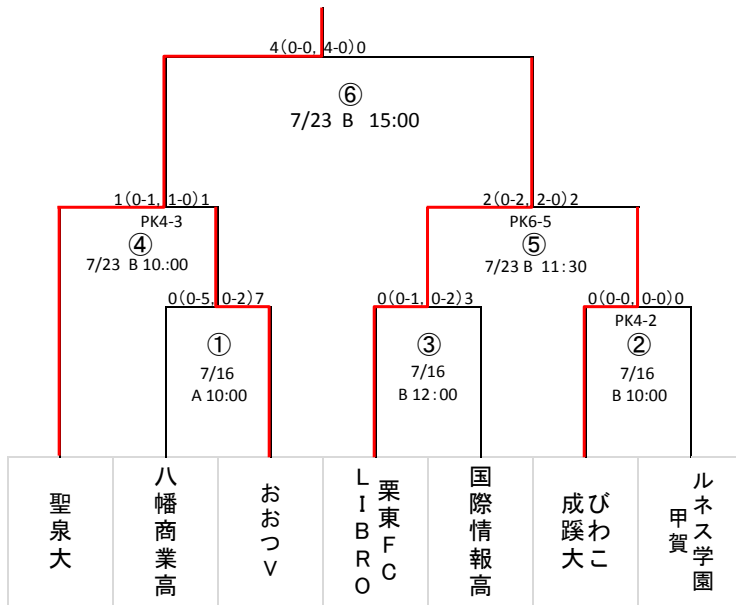

優勝 聖泉大学 準優勝 栗東FC LIBRO 関西予選出場

試合会場 ビッグレイクA・B

No.		ピッチ	開始時間	カード	主審	副審2名	4審	記録
7月16日 (日)								
①	1回戦	A	10:00	八幡商業高 0 - 7 おおつV	滋賀県審判委員会		聖泉	聖泉 60分 PK
②		B	10:00	びわこ成蹊大 0 - 0 ルネス学園 甲賀	滋賀県審判委員会		栗東	国際情報高 60分 PK
③		B	12:00	栗東FC LIBRO 3 - 0 国際情報高	滋賀県審判委員会		びわこ	ルネス 60分 PK
7月23日 (日)								
④	準決勝	B	10:00	聖泉大 1 - 1 おおつV	滋賀県審判委員会	びわこ 栗東	栗東	びわこ 60分 PK
⑤		B	11:30	びわこ成蹊大 2 - 2 栗東FC LIBRO	滋賀県審判委員会	聖泉 おおつ	聖泉	おおつ 60分 PK
⑥	決勝	B	15:00	聖泉大 4 - 0 栗東FC LIBRO	滋賀県審判委員会		おおつ	びわこ 80分 PK

1回戦, 準決勝: 60分(前・後半30分)、前後半とも飲水タイムあり。

決勝戦: 80分(前・後半40分)、前後半とも飲水タイムあり。