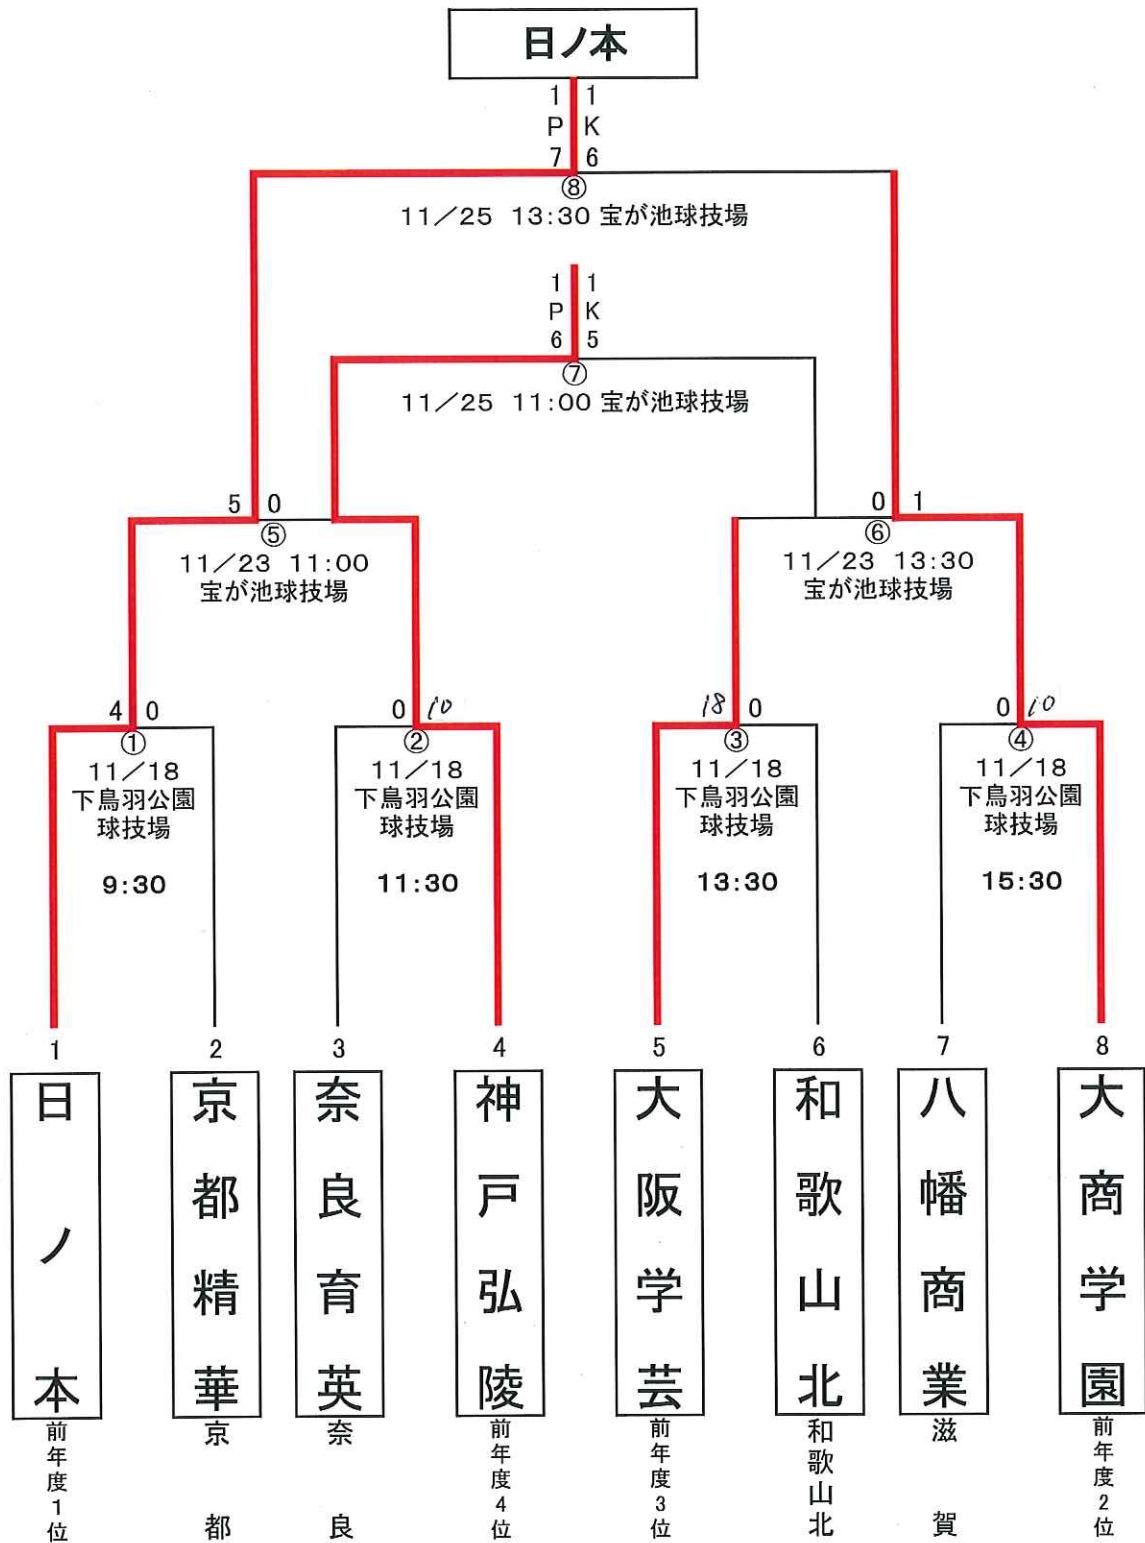

第26回関西高等学校女子サッカー選手権大会
兼 第26回全日本高等学校女子サッカー選手権大会関西大会

【会場】 1回戦 : 下鳥羽公園球技場
準決勝 : 宝が池球技場
決勝・3決 : 宝が池球技場