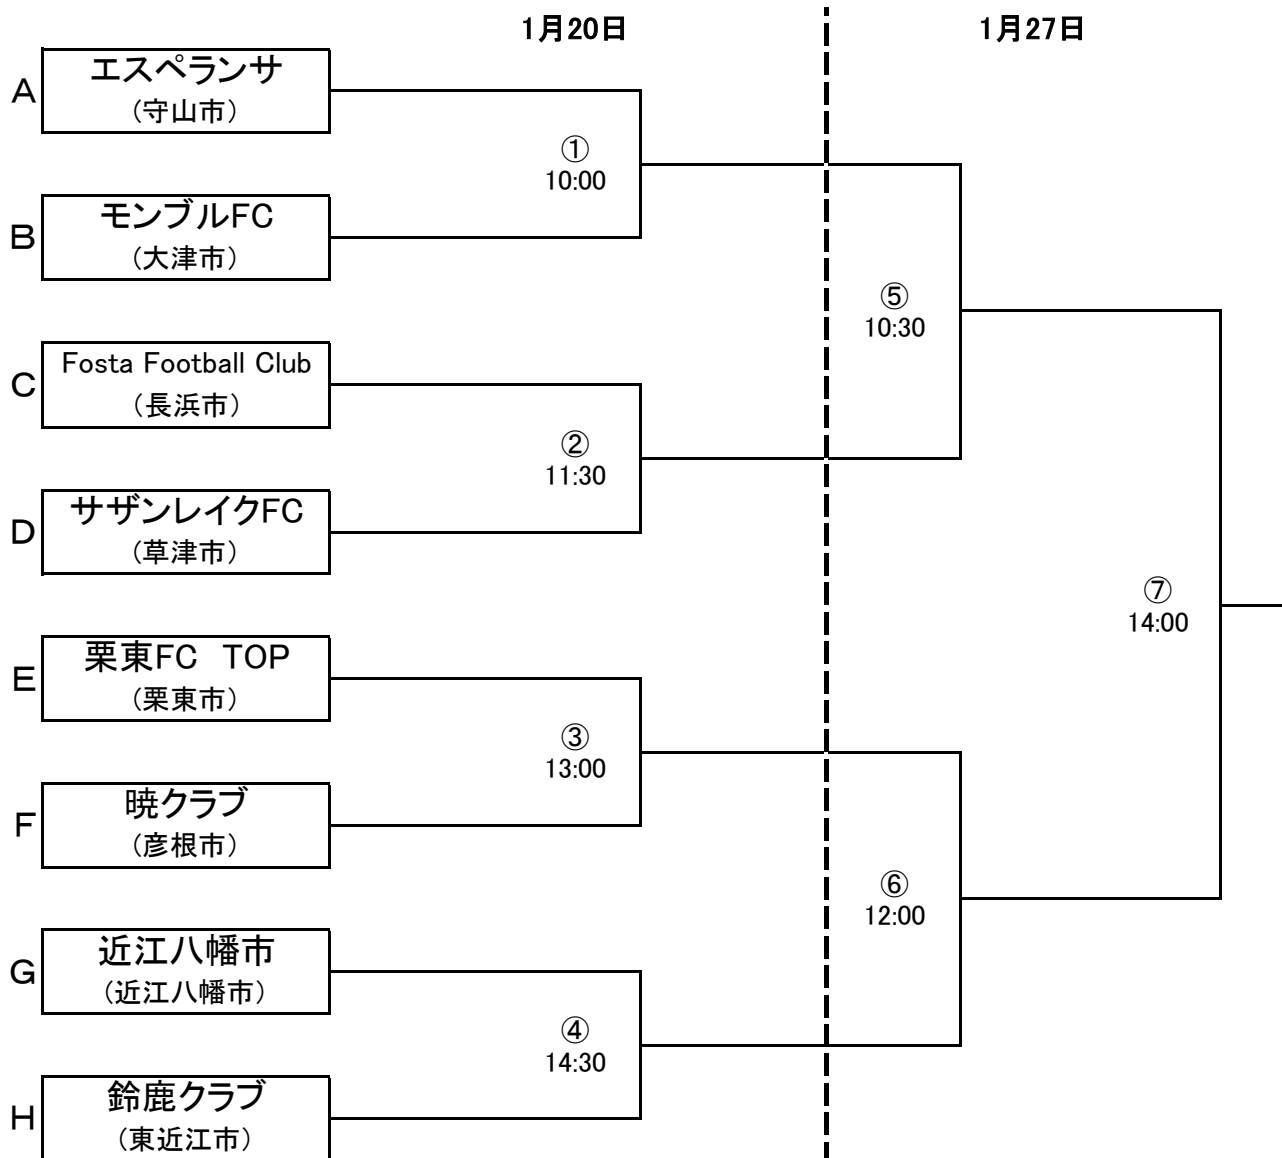

平成30年度 郡市対抗クラブ選手権大会

■1月20日日程(人工芝A)

試合No	キックオフ	対戦	主審	副審・4審
①	10:00	エスペランサ VS モンブルFC	県協会	Cのチーム
②	11:30	Fosta FC VS サザンレイクFC	県協会	試合①の両チーム
③	13:00	栗東FC VS 暁クラブ	県協会	試合②の両チーム
④	14:30	近江八幡市 VS 鈴鹿クラブ	県協会	試合③の両チーム

■1月27日日程(人工芝B)

試合No	キックオフ	対戦	主審	副審	4審
⑤	10:30	①の勝者 VS ②の勝者	県協会	県協会	主管協会
⑥	12:00	③の勝者 VS ④の勝者	県協会	県協会	主管協会
⑦	14:00	⑤の勝者 VS ⑥の勝者	県協会	県協会	主管協会

- 試合時間は 60分(30-5-30) 延長戦なし 同点の場合はPK戦。
- 選手交代は 9名以内。
- メンバー表はキックオフ30分前までに本部席に提出のこと。
- 累積警告2枚で、次の試合出場停止。
- 一発退場は、大会本部で以降の処分を決定する。