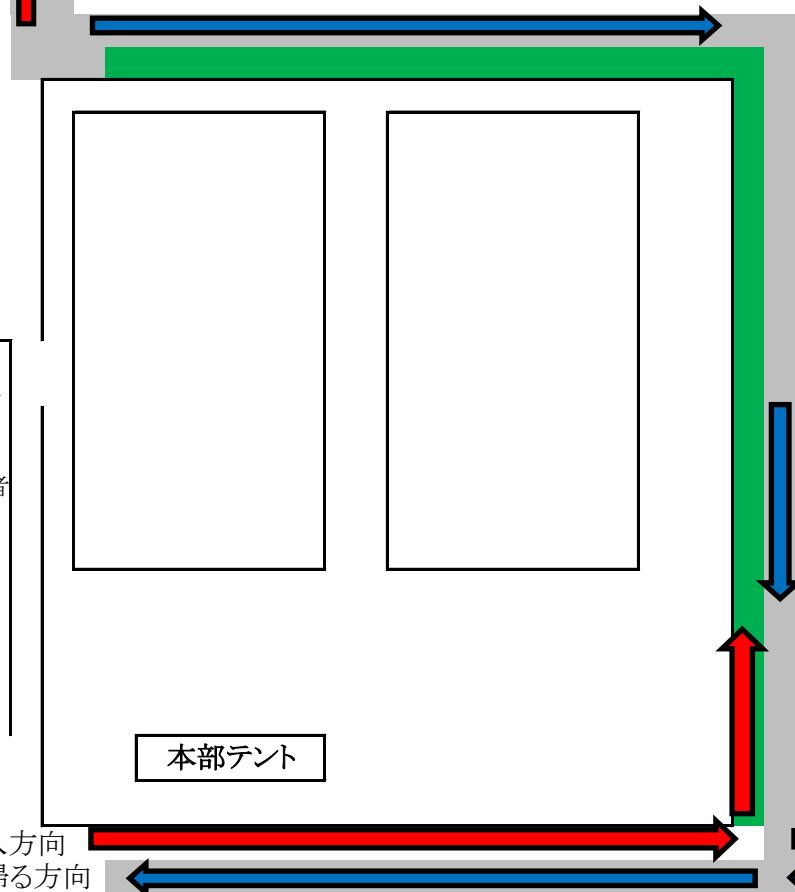

グラウンド案内図

- ◇ 車は、乗合せでお願いします。
 - ◇ 駐車場以外での駐車はご遠慮下さい。
 - ◇ グラウンド内は全面禁煙となっております。
喫煙は、●自販機横でお願いします。吸い殻は各自で処分。
- ご不明な点があればご連絡下さい。
栗東FC 事務局 織川
携帯 090-4287-5918

お車の駐車については、赤印の方向に進み、人工芝のUターンスペースで方向を変えてグラウンド周辺スペースに斜め駐車してください。また、ため池の駐車場には直接進入して駐車願います。

進入禁止

赤の矢印が進行方向

緑色の部分が駐車場

関係者以外は、駐車できません
運営スタッフ及び指導者のみ。

●自動販売機

更衣室
トイレ
更衣室

進入禁止

進入方向
帰る方向