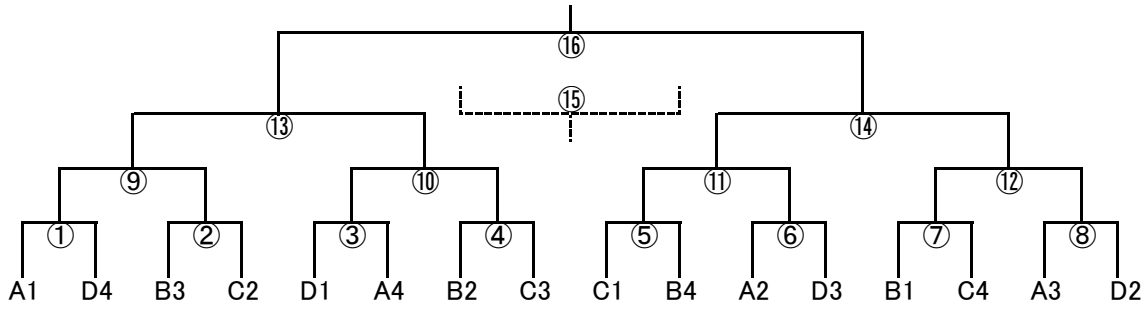

決勝トーナメント

5月4日 BLB					主審	副審	副審
①	9:30	A1	-	D4	C1	B4	B4
③	11:30	D1	-	A4	B1	C4	C4
⑤	13:30	C1	-	B4	A1	D4	D4
⑦	15:30	B1	-	C4	D1	A4	A4

5月4日 BLC					主審	副審	副審
②	9:30	B3	-	C2	A2	D3	D3
④	11:30	B2	-	C3	D2	A3	A3
⑥	13:30	A2	-	D3	C2	B3	B3
⑧	15:30	A3	-	D2	B2	C3	C3

5月5日 BLB					主審	副審	副審
⑨	9:30	①勝	-	②勝	協会	⑤負	⑥負
	11:30		-				
⑪	13:30	⑤勝	-	⑥勝	協会	①負	②負
	15:30		-				

5月5日 BLC					主審	副審	副審
⑩	9:30	③勝	-	④勝	協会	⑦負	⑧負
	11:30		-				
⑫	13:30	⑦勝	-	⑧勝	協会	③負	④負
	15:30		-				

5月6日 BLC					主審	副審	副審
⑬	9:30	⑨勝	-	⑩勝	協会	協会	協会
	11:30		-				
⑭	13:30	⑪勝	-	⑫勝	協会	協会	協会
	15:30		-				

5月12日 BLB					主審	副審	副審
⑮	9:30	⑬負	-	⑭負	協会	協会	協会
	11:30		-				
⑯	13:30	⑬勝	-	⑭勝	協会	協会	協会
	15:30		-