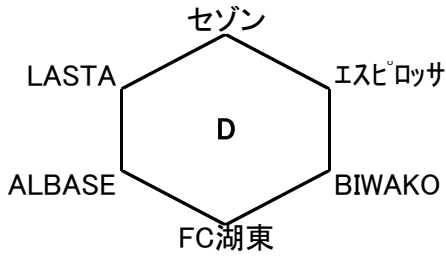

2018年クラブユース選手権

4日	BLA			主審	副審	副審
9:30	FOSTA	-	GRAVIS	レイジエント	レイジエント	レスタ
12:00	ラドソン	-	エフオート	FOSTA	FOSTA	GRAVIS
14:30	レイジエント	-	レスタ	ラドソン	ラドソン	エフオート

4日	BLB			主審	副審	副審
9:30	セゾン	-	LASTA	SETA	SETA	SAGAWA
12:00	オールサウス	-	栗東FC	セゾン	セゾン	LASTA
14:30	SETA	-	SAGAWA	栗東	栗東	オールサウス