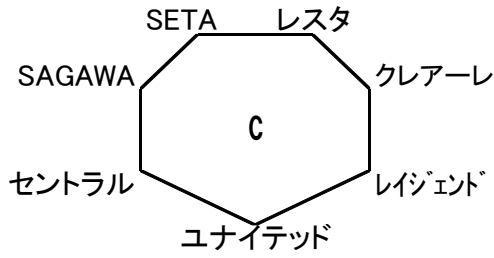

2018年クラブユース選手権

4日	BLA			主審	副審	副審
9:30	FOSTA	-	GRAVIS	レイジエント	レイジエント	レスタ
12:00	ラドソン	-	エフオート	FOSTA	FOSTA	GRAVIS
14:30	レイジエント	-	レスタ	ラドソン	ラドソン	エフオート

4日	BLB			主審	副審	副審
9:30	セゾン	-	LASTA	SETA	SETA	SAGAWA
12:00	オールサウス	-	栗東FC	セゾン	セゾン	LASTA
14:30	SETA	-	SAGAWA	栗東	栗東	オールサウス

4日	水口スポ森			主審	副審	副審
9:30	湖東	-	BIWAKO	セントラル	セントラル	滋賀U
12:00	セントラル	-	ユナイテッド	湖東	湖東	BIWAKO
14:30		-				

5日	BLA			主審	副審	副審
9:30	LASTA	-	エスピロッサ	栗東	栗東	YASU
12:00	SAGAWA	-	セントラル	LASTA	LASTA	エスピロッサ
14:30	栗東FC	-	YASU	SAGAWA	SAGAWA	セントラル

5日	BLB			主審	副審	副審
9:30	ALBASE	-	湖東	オールサウス	オールサウス	ラドソン
12:00	SETA	-	ユナイテッド	ALBASE	ALBASE	湖東
14:30	オールサウス	-	ラドソン	滋賀U	滋賀U	SETA

5日	水口スポ森			主審	副審	副審
9:30	AZUL	-	MIO東近江	エフオート	エフオート	JOY
12:00	レイジエント	-	クレアーレ	AZUL	AZUL	東近江
14:30	エフオート	-	JOY	クレアーレ	クレアーレ	レイジエント