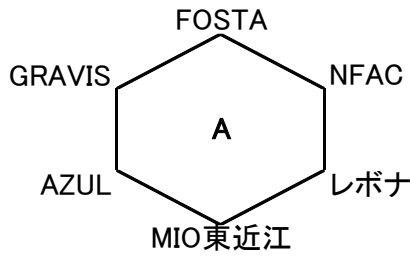

2018年クラブユース選手権

4日	BLA			主審	副審	副審
9:30	FOSTA	-	GRAVIS	レイジエント	レイジエント	レスタ
12:00	ラドソン	-	エフオート	FOSTA	FOSTA	GRAVIS
14:30	レイジエント	-	レスタ	ラドソン	ラドソン	エフオート

4日	BLB			主審	副審	副審
9:30	セゾン	-	LASTA	SETA	SETA	SAGAWA
12:00	オールサウス	-	栗東FC	セゾン	セゾン	LASTA
14:30	SETA	-	SAGAWA	栗東	栗東	オールサウス