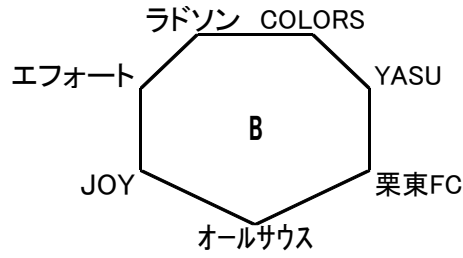

2018年クラブユース選手権

4日	BLA			主審	副審	副審
9:30	FOSTA	-	GRAVIS	レイジエント	レイジエント	レスタ
12:00	ラドソン	-	エフオート	FOSTA	FOSTA	GRAVIS
14:30	レイジエント	-	レスタ	ラドソン	ラドソン	エフオート

4日	BLB			主審	副審	副審
9:30	セゾン	-	LASTA	SETA	SETA	SAGAWA
12:00	オールサウス	-	栗東FC	セゾン	セゾン	LASTA
14:30	SETA	-	SAGAWA	栗東	栗東	オールサウス