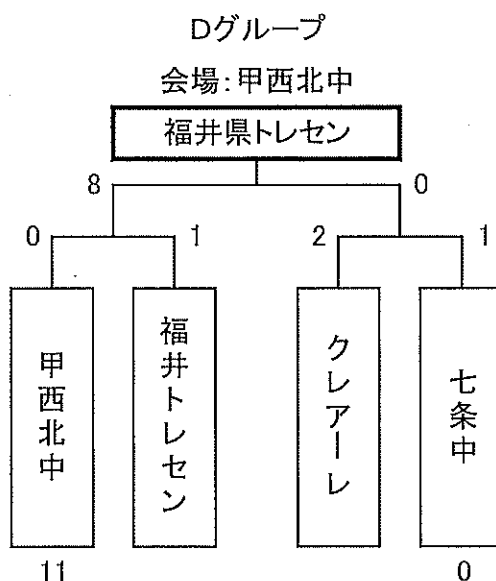

【 琵琶湖 】カップ

※2日目の会場、対戦相手の決定は、1日目の結果を受けて行います。決定されたものは、1日目夜の監督会議にてお知らせします。会場の都合により、順位を変動する場合があります。ご了承ください。

【 近江 】カップ

※2日目の会場、対戦相手の決定は、1日目の結果を受けて行います。決定されたものは、1日目夜の監督会議にてお知らせします。会場の都合により、順位を変動する場合があります。ご了承ください。

【 鹿深 】カップ

※2日目の会場、対戦相手の決定は、1日目の結果を受けて行います。決定されたものは、1日目夜の監督会議にてお知らせします。会場の都合により、順位を変動する場合があります。ご了承ください。

【 比叡 】カップ

※2日目の会場、対戦相手の決定は、1日目の結果を受けて行います。決定されたものは、1日目夜の監督会議にてお知らせします。会場の都合により、順位を変動する場合があります。ご了承ください。