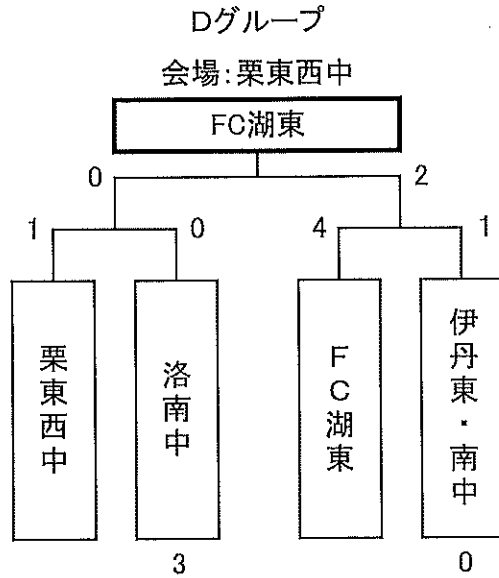

【 琵琶湖 】カップ

※2日目の会場、対戦相手の決定は、1日目の結果を受けて行います。決定されたものは、1日目夜の監督会議にてお知らせします。会場の都合により、順位を変動する場合があります。ご了承ください。

【 近江 】カップ

※2日目の会場、対戦相手の決定は、1日目の結果を受けて行います。決定されたものは、1日目夜の監督会議にてお知らせします。会場の都合により、順位を変動する場合があります。ご了承ください。

【 鹿深 】カップ

※2日目の会場、対戦相手の決定は、1日目の結果を受けて行います。決定されたものは、1日目夜の監督会議にてお知らせします。会場の都合により、順位を変動する場合があります。ご了承ください。

【 比叡 】カップ

※2日目の会場、対戦相手の決定は、1日目の結果を受けて行います。決定されたものは、1日目夜の監督会議にてお知らせします。会場の都合により、順位を変動する場合があります。ご了承ください。