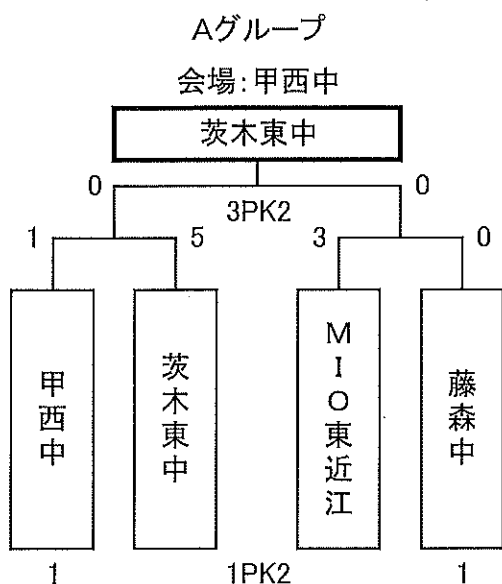

【 琵琶湖 】カップ

※2日目の会場、対戦相手の決定は、1日目の結果を受けて行います。決定されたものは、1日目夜の監督会議にてお知らせします。会場の都合により、順位を変動する場合があります。ご了承ください。

【 近江 】カップ

※2日目の会場、対戦相手の決定は、1日目の結果を受けて行います。決定されたものは、1日目夜の監督会議にてお知らせします。会場の都合により、順位を変動する場合があります。ご了承ください。

【 鹿深 】カップ

※2日目の会場、対戦相手の決定は、1日目の結果を受けて行います。決定されたものは、1日目夜の監督会議にてお知らせします。会場の都合により、順位を変動する場合があります。ご了承ください。

【 比叡 】カップ

※2日目の会場、対戦相手の決定は、1日目の結果を受けて行います。決定されたものは、1日目夜の監督会議にてお知らせします。会場の都合により、順位を変動する場合があります。ご了承ください。