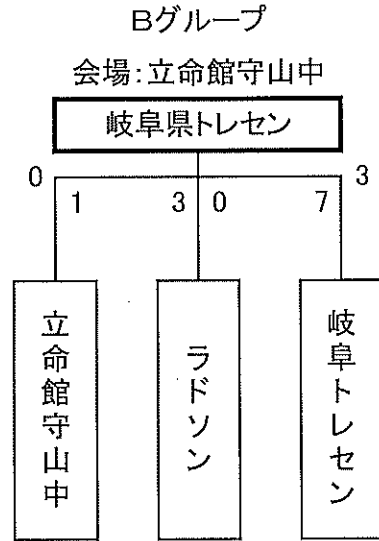

【 琵琶湖 】カップ

※2日目の会場、対戦相手の決定は、1日目の結果を受けて行います。決定されたものは、1日目夜の監督会議にてお知らせします。会場の都合により、順位を変動する場合があります。ご了承ください。

【 近江 】カップ

※2日目の会場、対戦相手の決定は、1日目の結果を受けて行います。決定されたものは、1日目夜の監督会議にてお知らせします。会場の都合により、順位を変動する場合があります。ご了承ください。

【 鹿深 】カップ

※2日目の会場、対戦相手の決定は、1日目の結果を受けて行います。決定されたものは、1日目夜の監督会議にてお知らせします。会場の都合により、順位を変動する場合があります。ご了承ください。

【 比叡 】カップ

※2日目の会場、対戦相手の決定は、1日目の結果を受けて行います。決定されたものは、1日目夜の監督会議にてお知らせします。会場の都合により、順位を変動する場合があります。ご了承ください。