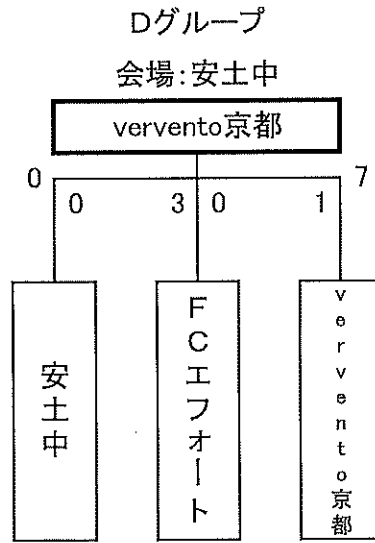

【 琵琶湖 】カップ

※2日目の会場、対戦相手の決定は、1日目の結果を受けて行います。決定されたものは、1日目夜の監督会議にてお知らせします。会場の都合により、順位を変動する場合があります。ご了承ください。

【 近江 】カップ

※2日目の会場、対戦相手の決定は、1日目の結果を受けて行います。決定されたものは、1日目夜の監督会議にてお知らせします。会場の都合により、順位を変動する場合があります。ご了承ください。

【 鹿深 】カップ

※2日目の会場、対戦相手の決定は、1日目の結果を受けて行います。決定されたものは、1日目夜の監督会議にてお知らせします。会場の都合により、順位を変動する場合があります。ご了承ください。

【 比叡 】カップ

※2日目の会場、対戦相手の決定は、1日目の結果を受けて行います。決定されたものは、1日目夜の監督会議にてお知らせします。会場の都合により、順位を変動する場合があります。ご了承ください。