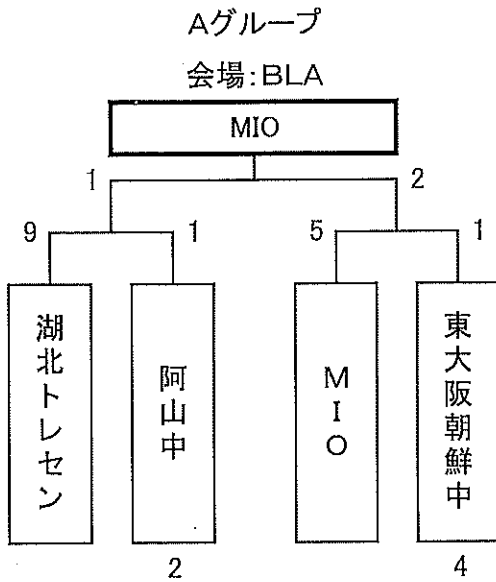

【 琵琶湖 】カップ

※2日目の会場、対戦相手の決定は、1日目の結果を受けて行います。決定されたものは、1日目夜の監督会議にてお知らせします。会場の都合により、順位を変動する場合があります。ご了承ください。

【 近江 】カップ

※2日目の会場、対戦相手の決定は、1日目の結果を受けて行います。決定されたものは、1日目夜の監督会議にてお知らせします。会場の都合により、順位を変動する場合があります。ご了承ください。

【 鹿深 】カップ

※2日目の会場、対戦相手の決定は、1日目の結果を受けて行います。決定されたものは、1日目夜の監督会議にてお知らせします。会場の都合により、順位を変動する場合があります。ご了承ください。

【 比叡 】カップ

※2日目の会場、対戦相手の決定は、1日目の結果を受けて行います。決定されたものは、1日目夜の監督会議にてお知らせします。会場の都合により、順位を変動する場合があります。ご了承ください。