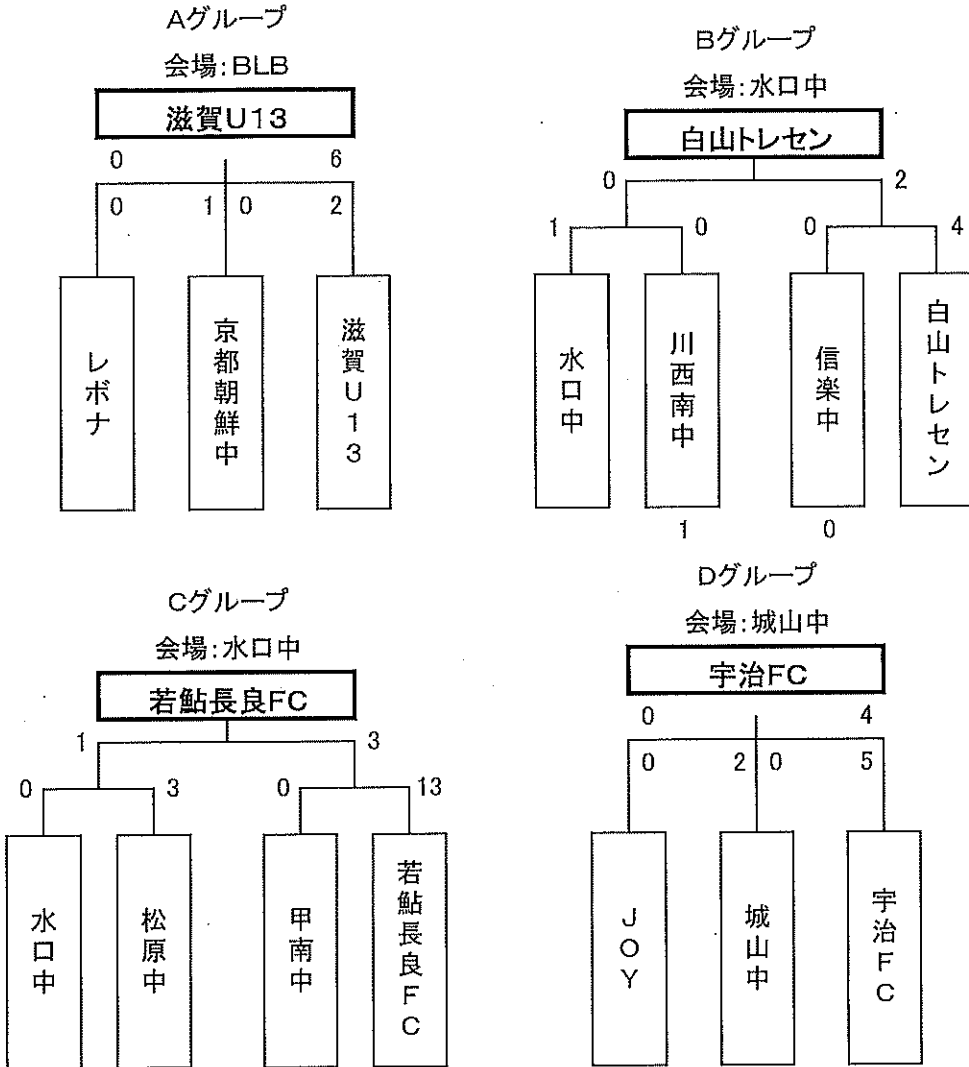

【 琵琶湖 】カップ

※2日目の会場、対戦相手の決定は、1日目の結果を受けて行います。決定されたものは、1日目夜の監督会議にてお知らせします。会場の都合により、順位を変動する場合があります。ご了承ください。

【 近江 】カップ

※2日目の会場、対戦相手の決定は、1日目の結果を受けて行います。決定されたものは、1日目夜の監督会議にてお知らせします。会場の都合により、順位を変動する場合があります。ご了承ください。

【 鹿深 】カップ

※2日目の会場、対戦相手の決定は、1日目の結果を受けて行います。決定されたものは、1日目夜の監督会議にてお知らせします。会場の都合により、順位を変動する場合があります。ご了承ください。

【 比叡 】カップ

※2日目の会場、対戦相手の決定は、1日目の結果を受けて行います。決定されたものは、1日目夜の監督会議にてお知らせします。会場の都合により、順位を変動する場合があります。ご了承ください。