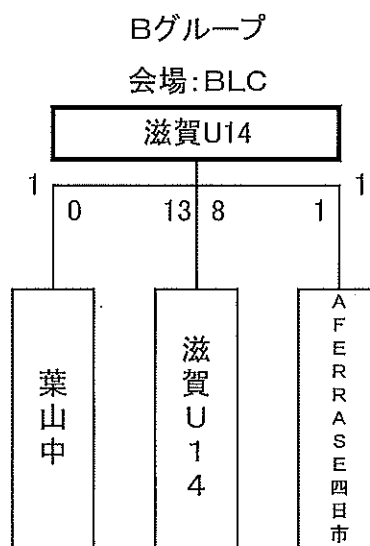

【 琵琶湖 】カップ

※2日目の会場、対戦相手の決定は、1日目の結果を受けて行います。決定されたものは、1日目夜の監督会議にてお知らせします。会場の都合により、順位を変動する場合があります。ご了承ください。

【 近江 】カップ

※2日目の会場、対戦相手の決定は、1日目の結果を受けて行います。決定されたものは、1日目夜の監督会議にてお知らせします。会場の都合により、順位を変動する場合があります。ご了承ください。

【 鹿深 】カップ

※2日目の会場、対戦相手の決定は、1日目の結果を受けて行います。決定されたものは、1日目夜の監督会議にてお知らせします。会場の都合により、順位を変動する場合があります。ご了承ください。

【 比叡 】カップ

※2日目の会場、対戦相手の決定は、1日目の結果を受けて行います。決定されたものは、1日目夜の監督会議にてお知らせします。会場の都合により、順位を変動する場合があります。ご了承ください。