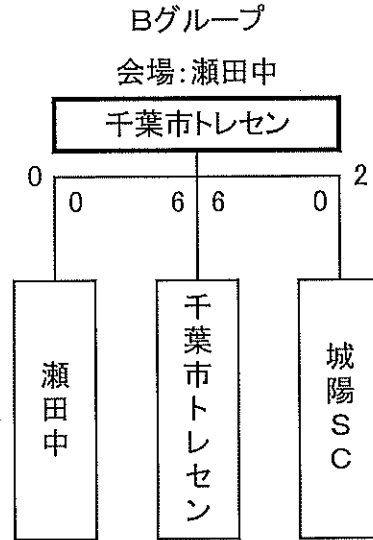

【 琵琶湖 】カップ

※2日目の会場、対戦相手の決定は、1日目の結果を受けて行います。決定されたものは、1日目夜の監督会議にてお知らせします。会場の都合により、順位を変動する場合があります。ご了承ください。

【 近江 】カップ

※2日目の会場、対戦相手の決定は、1日目の結果を受けて行います。決定されたものは、1日目夜の監督会議にてお知らせします。会場の都合により、順位を変動する場合があります。ご了承ください。

【 鹿深 】カップ

※2日目の会場、対戦相手の決定は、1日目の結果を受けて行います。決定されたものは、1日目夜の監督会議にてお知らせします。会場の都合により、順位を変動する場合があります。ご了承ください。

【 比叡 】カップ

※2日目の会場、対戦相手の決定は、1日目の結果を受けて行います。決定されたものは、1日目夜の監督会議にてお知らせします。会場の都合により、順位を変動する場合があります。ご了承ください。