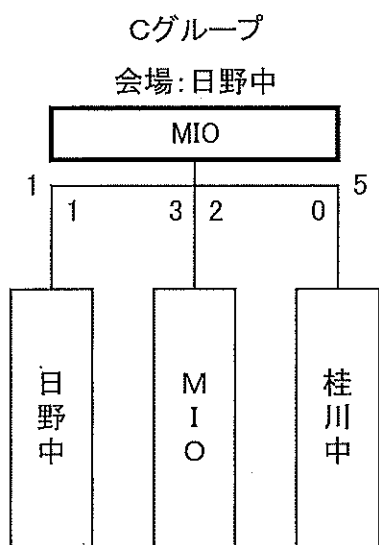

【 琵琶湖 】カップ

※2日目の会場、対戦相手の決定は、1日目の結果を受けて行います。決定されたものは、1日目夜の監督会議にてお知らせします。会場の都合により、順位を変動する場合があります。ご了承ください。

【 近江 】カップ

※2日目の会場、対戦相手の決定は、1日目の結果を受けて行います。決定されたものは、1日目夜の監督会議にてお知らせします。会場の都合により、順位を変動する場合があります。ご了承ください。

【 鹿深 】カップ

※2日目の会場、対戦相手の決定は、1日目の結果を受けて行います。決定されたものは、1日目夜の監督会議にてお知らせします。会場の都合により、順位を変動する場合があります。ご了承ください。

【 比叡 】カップ

※2日目の会場、対戦相手の決定は、1日目の結果を受けて行います。決定されたものは、1日目夜の監督会議にてお知らせします。会場の都合により、順位を変動する場合があります。ご了承ください。