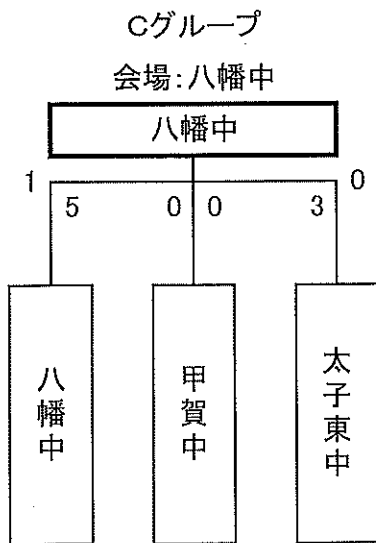

【 琵琶湖 】カップ

※2日目の会場、対戦相手の決定は、1日目の結果を受けて行います。決定されたものは、1日目夜の監督会議にてお知らせします。会場の都合により、順位を変動する場合があります。ご了承ください。

【 近江 】カップ

※2日目の会場、対戦相手の決定は、1日目の結果を受けて行います。決定されたものは、1日目夜の監督会議にてお知らせします。会場の都合により、順位を変動する場合があります。ご了承ください。

【 鹿深 】カップ

※2日目の会場、対戦相手の決定は、1日目の結果を受けて行います。決定されたものは、1日目夜の監督会議にてお知らせします。会場の都合により、順位を変動する場合があります。ご了承ください。

【 比叡 】カップ

※2日目の会場、対戦相手の決定は、1日目の結果を受けて行います。決定されたものは、1日目夜の監督会議にてお知らせします。会場の都合により、順位を変動する場合があります。ご了承ください。