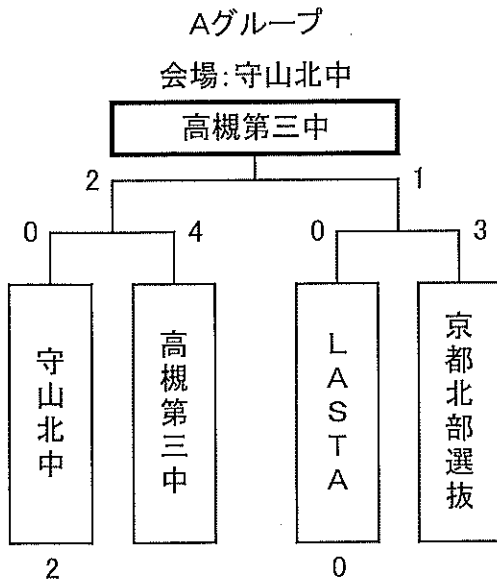

【 琵琶湖 】カップ

※2日目の会場、対戦相手の決定は、1日目の結果を受けて行います。決定されたものは、1日目夜の監督会議にてお知らせします。会場の都合により、順位を変動する場合があります。ご了承ください。

【 近江 】カップ

※2日目の会場、対戦相手の決定は、1日目の結果を受けて行います。決定されたものは、1日目夜の監督会議にてお知らせします。会場の都合により、順位を変動する場合があります。ご了承ください。

【 鹿深 】カップ

※2日目の会場、対戦相手の決定は、1日目の結果を受けて行います。決定されたものは、1日目夜の監督会議にてお知らせします。会場の都合により、順位を変動する場合があります。ご了承ください。

【 比叡 】カップ

※2日目の会場、対戦相手の決定は、1日目の結果を受けて行います。決定されたものは、1日目夜の監督会議にてお知らせします。会場の都合により、順位を変動する場合があります。ご了承ください。