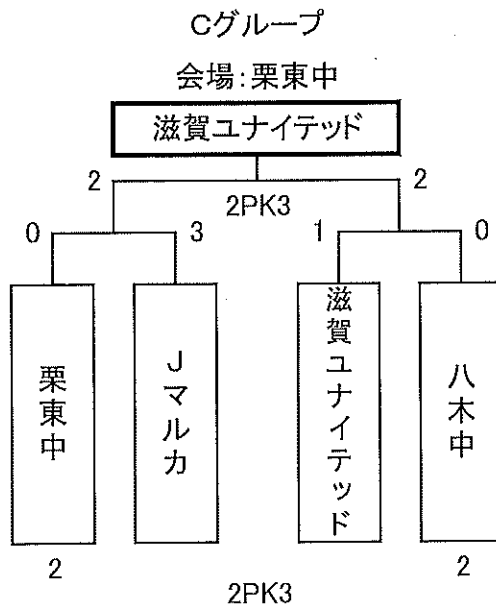

【 琵琶湖 】カップ

※2日目の会場、対戦相手の決定は、1日目の結果を受けて行います。決定されたものは、1日目夜の監督会議にてお知らせします。会場の都合により、順位を変動する場合があります。ご了承ください。

【 近江 】カップ

※2日目の会場、対戦相手の決定は、1日目の結果を受けて行います。決定されたものは、1日目夜の監督会議にてお知らせします。会場の都合により、順位を変動する場合があります。ご了承ください。

【 鹿深 】カップ

※2日目の会場、対戦相手の決定は、1日目の結果を受けて行います。決定されたものは、1日目夜の監督会議にてお知らせします。会場の都合により、順位を変動する場合があります。ご了承ください。

【 比叡 】カップ

※2日目の会場、対戦相手の決定は、1日目の結果を受けて行います。決定されたものは、1日目夜の監督会議にてお知らせします。会場の都合により、順位を変動する場合があります。ご了承ください。