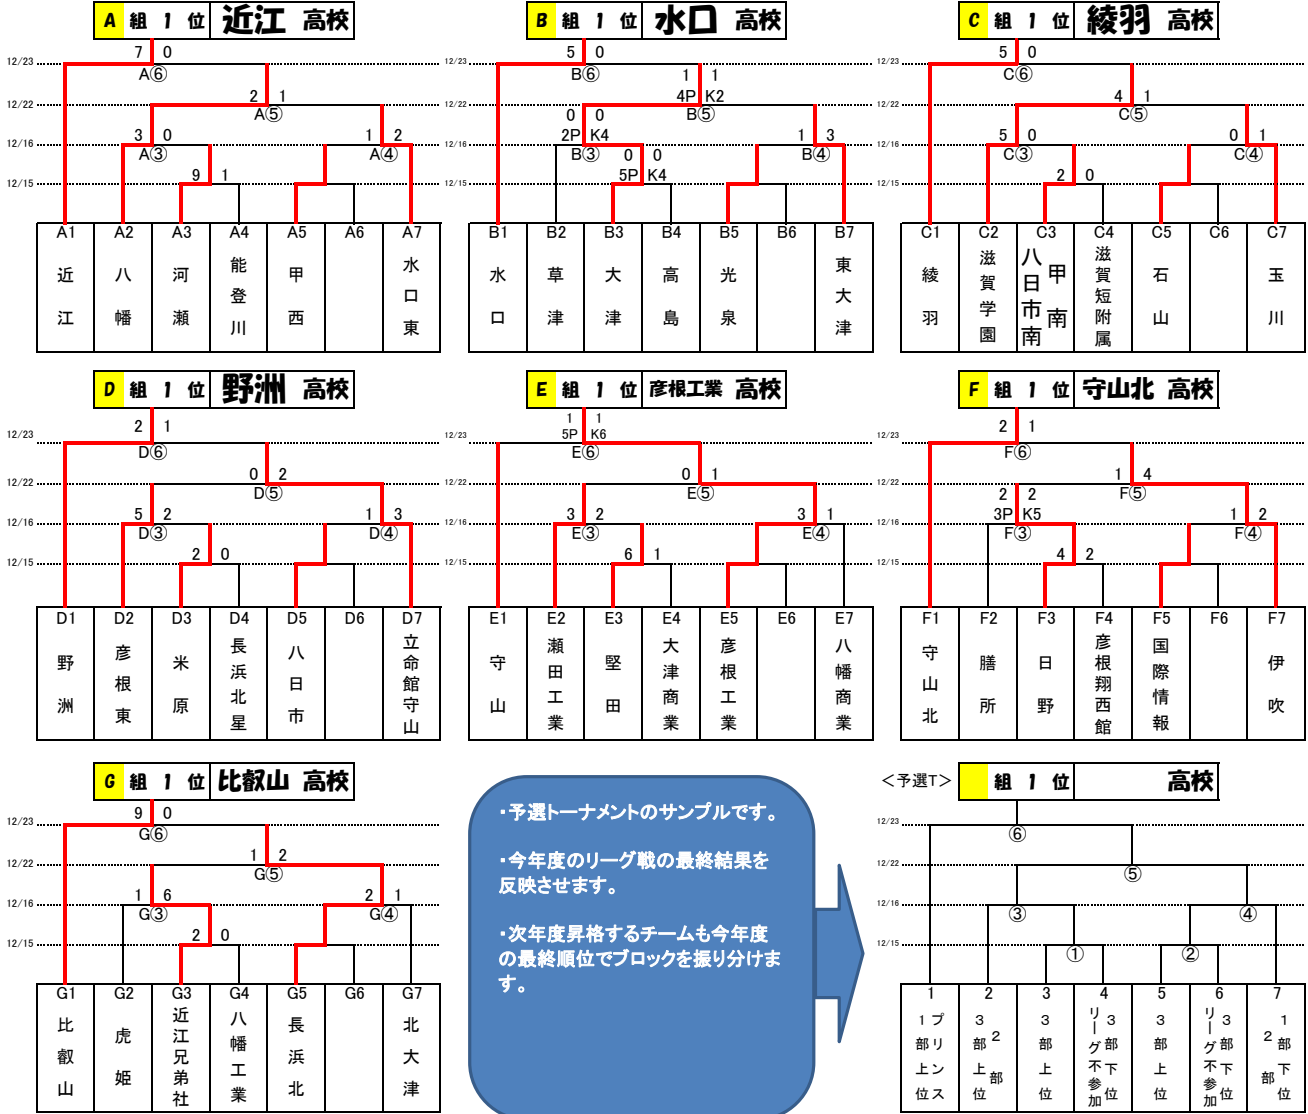

2018年度(平成30年度) 滋賀県民体育大会

<予選トーナメント>

*予選トーナメント1位はベスト8進出決定

決勝トーナメント 会場・日程一覧

1月19日(土)	綾羽	⑧	10:00	1月20日(日)	綾羽	⑪	10:00
		⑨	13:00			⑫	13:00
1月26日(土)	スポ森	⑦	10:00	1月26日(土)	BLC	⑬	13:00
		⑩	13:00		BLC	⑭	15:00

<決勝トーナメント>

<男子の部>

優勝

高校

<女子の部>

優勝

高校