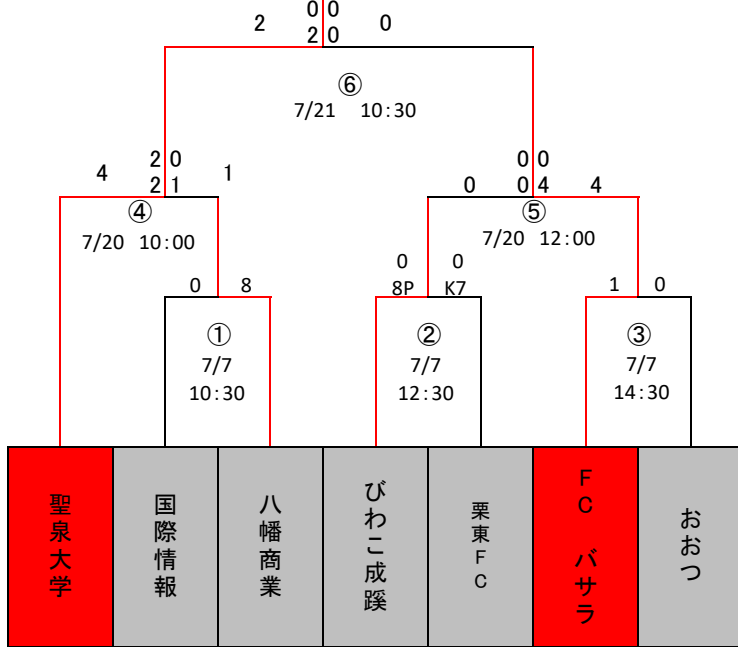

上位2チームが関西大会出場

参加チーム

- 1 聖泉大学
- 2 栗東FC LIBRO
- 3 おおつヴィクトリーズ
- 4 FC BASARA甲賀レディース
- 5 八幡商業高校
- 6 国際情報高校
- 7 びわこ成蹊スポーツ大学

試合会場 ビッグレイクB

No.		ピッチ	開始時間	カード	主審	副審2名	4審	記録	
7月7日 (日)									
①	1回戦	B	10:30	国際情報 0 - 8 八幡商業	滋賀県審判委員会	聖泉大学	聖泉大学	聖泉大学	60分 PK
②		B	12:30	びわこ成蹊 0 - 0 栗東FC 8P K7	滋賀県審判委員会	聖泉大学	聖泉大学	聖泉大学	60分 PK
③		B	14:30	FC バサラ 1 - 0 おおつ	滋賀県審判委員会	聖泉大学	聖泉大学	聖泉大学	60分 PK
7月20日 (土)									
④	準決勝	B	10:00	聖泉大学 4 - 1 八幡商業	滋賀県審判委員会	びわこ成蹊	FC バサラ	FC バサラ	60分 PK
⑤		B	12:00	びわこ成蹊 0 - 4 FC バサラ	滋賀県審判委員会	聖泉大学	八幡商業	八幡商業	60分 PK
7月21日 (日)									
⑥	決勝	B	10:30	聖泉大学 2 - 0 FC バサラ	滋賀県審判委員会	八幡商業	びわこ成蹊	びわこ成蹊	80分 延長 PK

1回戦、準決勝:60分(前・後半30分)、前後半とも飲水タイムあり。同点の場合、PK戦。

決勝戦:80分(前・後半40分)、前後半とも飲水タイムあり。同点の場合、20分の延長戦、決しない場合PK戦。

優勝 聖泉大学……滋賀県第1代表

準優勝 FC BASARA甲賀レディース……滋賀県第2代表