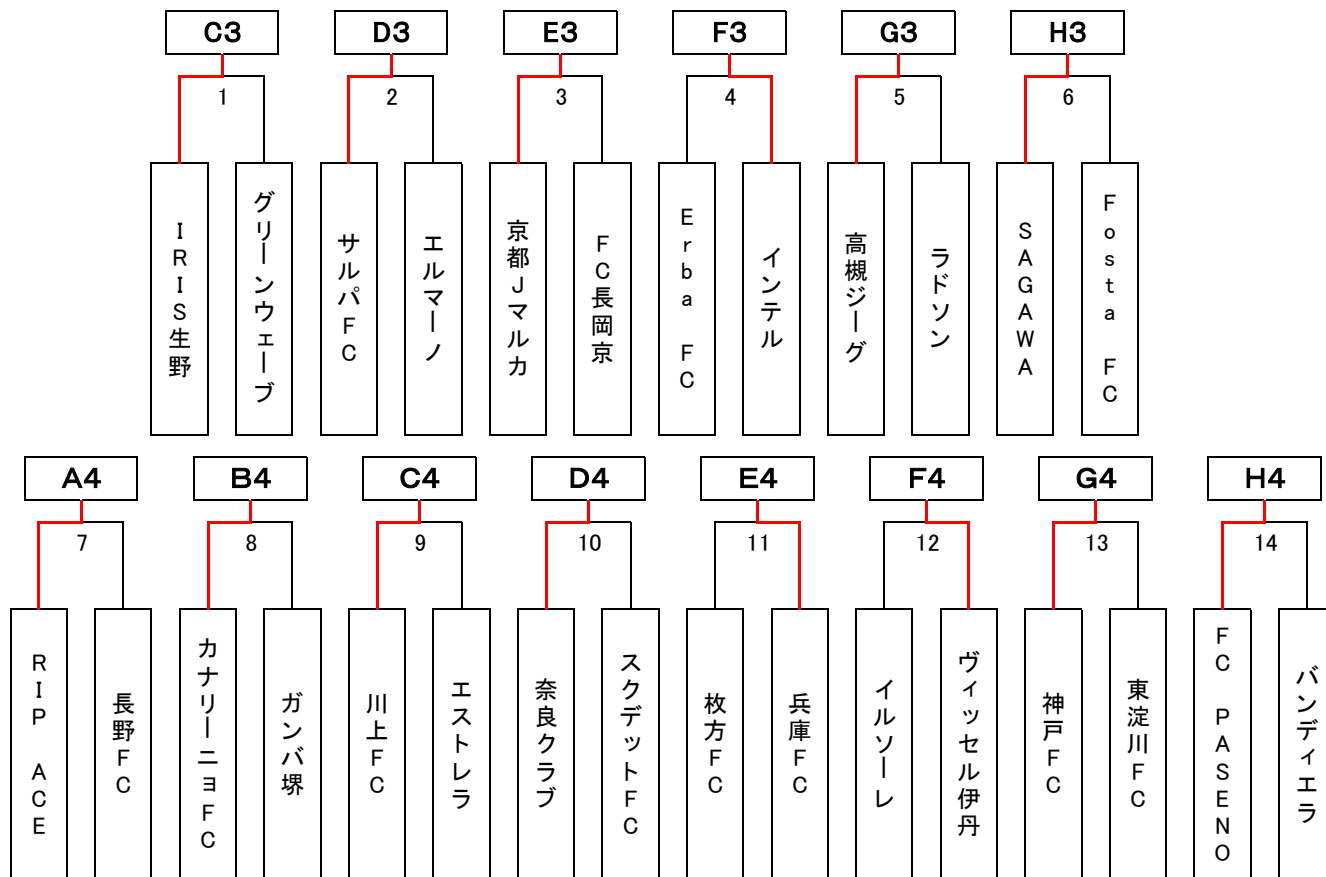

1次ラウンド組み合わせ

5月25日(土) 会場: 京都府「下鳥羽公園園球場」

開始時間	運営: 京都	対戦カード	
10:00	FC PASENO	1 vs 1 0 延長 0 3 PK 1	バンディエラ
12:00	枚方FC	2 vs 2 0 延長 0 4 PK 5	兵庫FC
14:00	京都Jマルカ	1 vs 1 0 延長 0 4 PK 3	FC長岡京

5月25日(土) 会場: 滋賀県「ビッグレイク人工B」

開始時間	運営: 滋賀	対戦カード	
10:00	高槻ジグ	0 vs 0 2 延長 1 PK	ラドソン
12:00	イルソーレ	0 vs 2 延長 PK	ヴィッセル伊丹
14:00	SAGAWA	2 vs 2 1 延長 0 PK	Fosta FC

5月25日(土) 会場: 奈良県「奈良県フットボールセンターB」

開始時間	運営: 奈良	対戦カード	
10:00	奈良クラブ	2 vs 0 延長 PK	スクデットFC
12:00	神戸FC	5 vs 0 延長 PK	東淀川FC
14:00	サルパFC	2 vs 1 延長 PK	エルマーノ