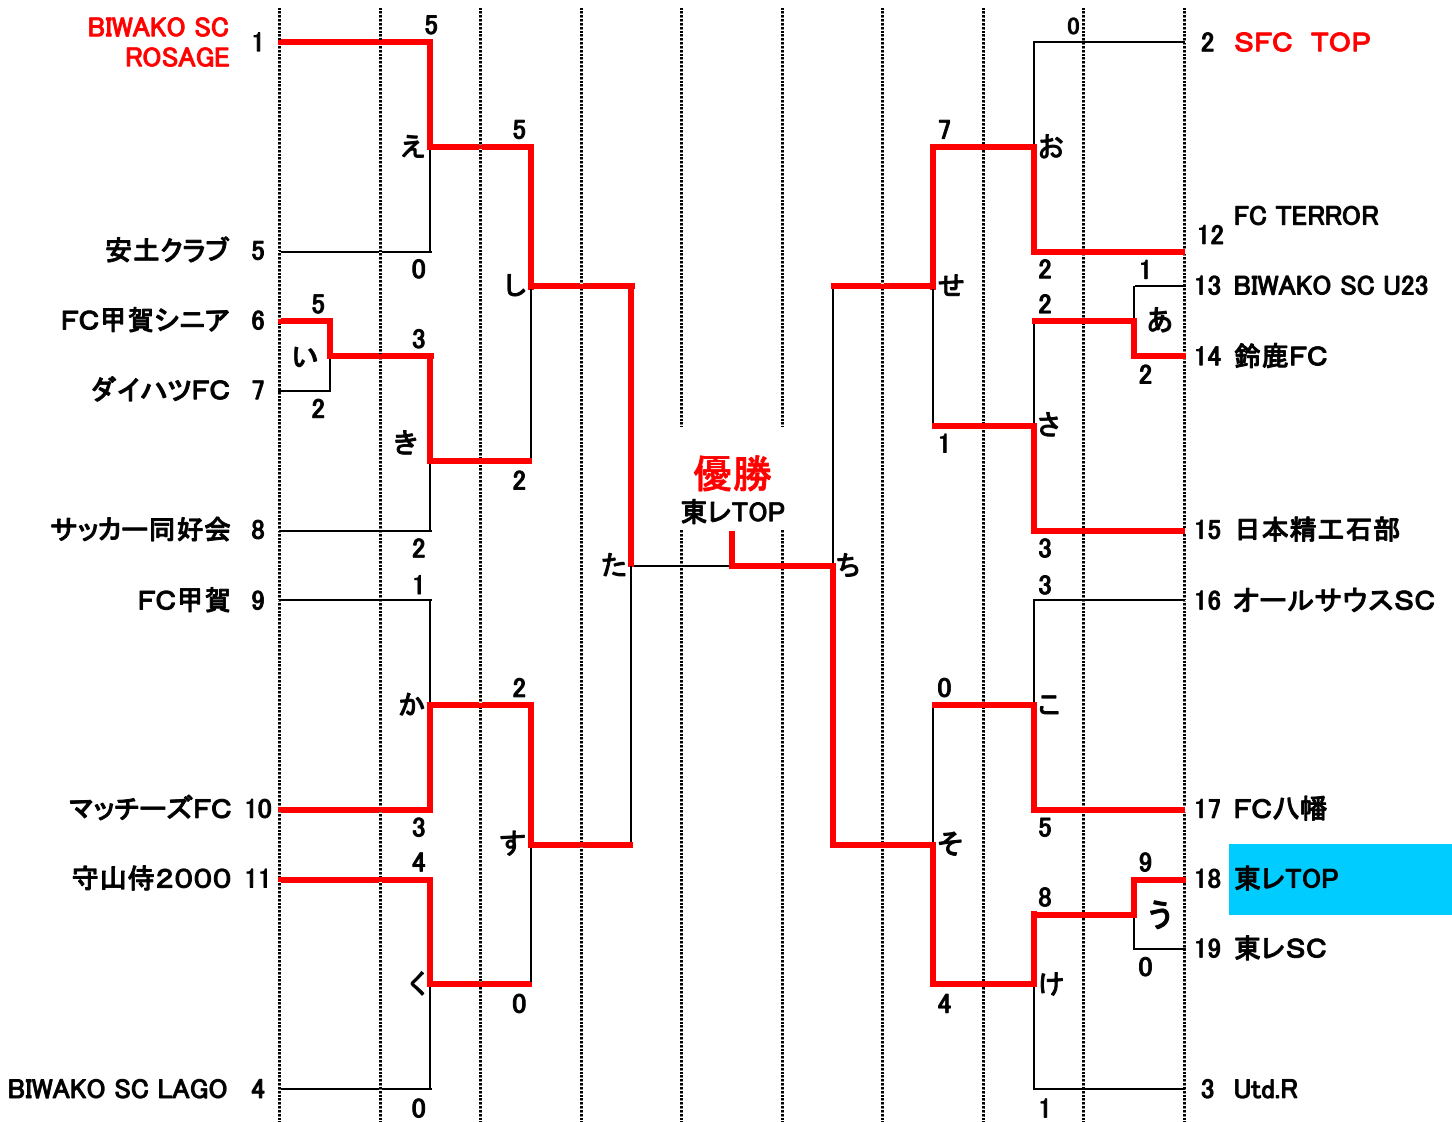

# 第44回 全国社会人選手権滋賀県大会

H20年2月17日～H20年3月30日

赤字:シードチーム

1回戦 2回戦 3回戦 準決勝 決勝 準決勝 3回戦 2回戦 1回戦