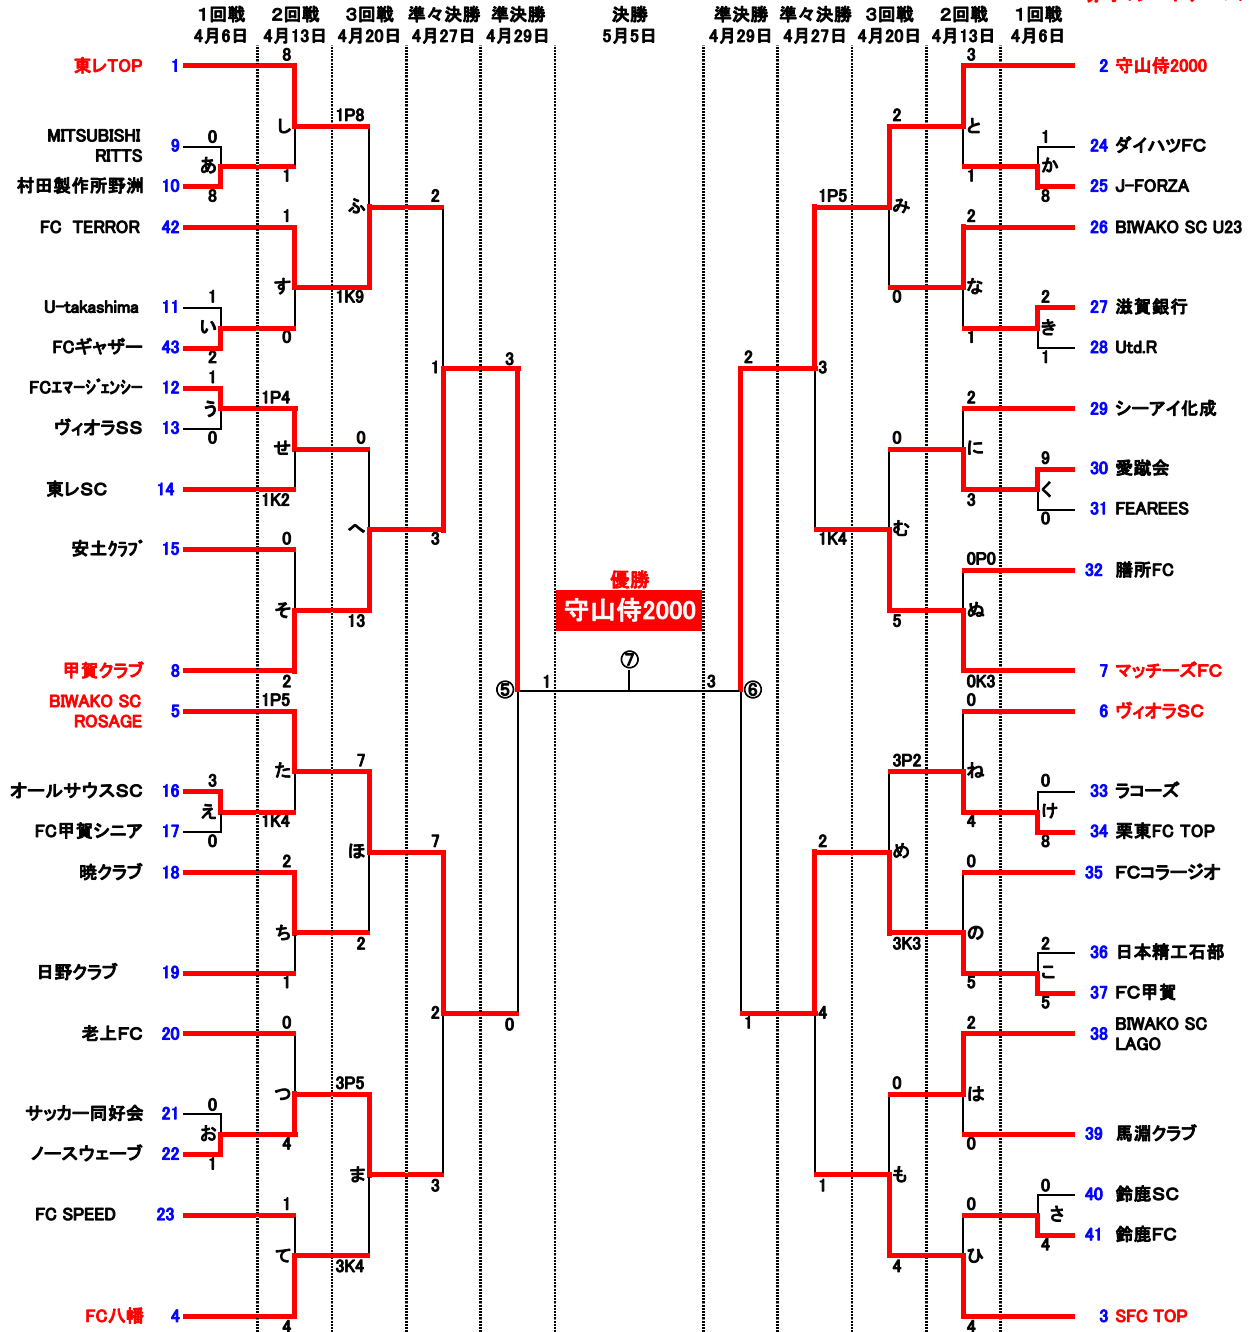

第13回滋賀県サッカー選手権(13th SHGA FACUP)  
 第88回 天皇杯サッカー選手権大会  
 滋賀県代表決定戦(社会人の部)

赤字:シードチーム

1回戦	4月6日(日)
会場	希望ヶ丘球技場
準備	滋賀銀行、Utd,R 片づけ:FC甲賀
	時間 対戦相手 審判
き	10:00 滋賀銀行 Utd,R ラース
け	12:00 ラース 栗東FC TOP 滋賀銀
こ	14:00 日本精工石部 FC甲賀 栗東FC
報告:社会人連盟	