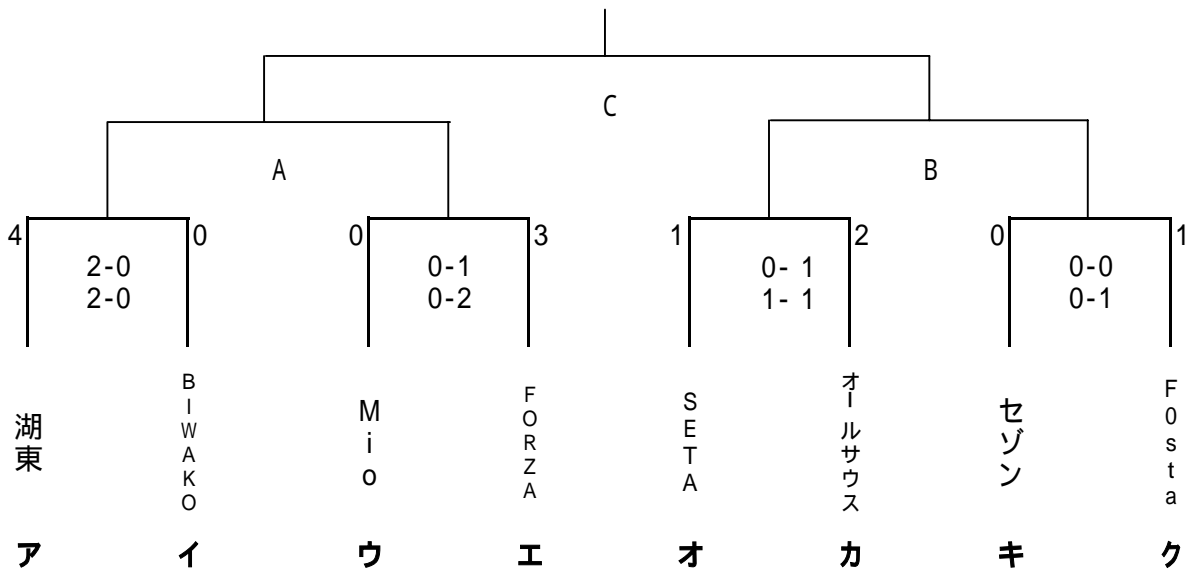

決勝トーナメント

決勝 5月18日(日)
ビッグレイクBコート 17:00 Kick Off

時間に変更してあります、ご確認下さい。

5月10日/ビッグレイクCコート				主/四	副審
9:00	湖東	4 - 0	BIWAKO	敗a-2位	オ、カ
10:15	Mio	0 - 3	FORZA	敗a-3位	キ、ク
11:30	SETA	1 - 2	オールサウス	敗b-2位	ア、イ
12:45	セゾン	0 - 1	Fosta	敗b-3位	ウ、エ

5月11日/ビッグレイクBコート				主/四	副審
9:00	湖東		FORZA	協会	協会
10:40	オールサウス		Fosta	協会	協会

5月18日/ビッグレイクC天然芝コート				主/四	副審
10:00	3位決定戦		3位決定戦	協会	協会
12:00	決勝		決勝	協会	協会