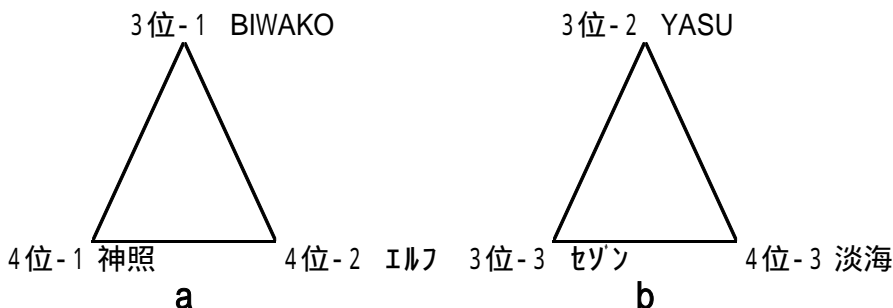

2008年クラブユース選手権

4月29日/ビッグレイクAコート						主/四	副2名
9:30	淡海	0 - 0	RESTA	アズー	FORZA		
10:35	サウス	0 - 0	SETA	神照	Mio		
11:40	FORZA	7 - 0	アズー	RESTA	SFIDA		
12:45	淡海	0 - 2	YASU	湖東	神照		
13:50	RESTA	0 - 8	サウス	Fosta	Biwako		
14:55	アズー	0 - 2	エルフ	SFIDA	セゾン		
16:00	YASU	0 - 1	SETA	湖東	Mio		

4月29日/ビッグレイクBコート						主/四	副2名
9:30	Mio	2 - 1	SFIDA	Biwako	YASU		
10:35	セゾン	2 - 5	湖東	エルフ	Fosta		
11:40							
12:45	SFIDA	3 - 4	セゾン	サウス	SETA		
13:50	Mio	1 - 4	湖東	淡海	アズー		
14:55							
16:00							

終了15時

5月3日/伊香立公園グラウンド						主/四	副2名
9:30	Biwako	3 - 1	アズー	FORZA	エルフ		
10:35	FORZA	4 - 2	エルフ	Fosta	Biwako		
		-					
12:20	アズー	0 - 6	Fosta	エルフ	FORZA		
13:25	Biwako	3 - 0	エルフ	アズー	Fosta		
		-					
15:50	FORZA	1 - 6	Fosta	Biwako	アズー		

5月3日/ビッグレイクBコート						主/四	副2名
9:30	淡海	1 - 4	サウス	セゾン	Mio		
10:35	SFIDA	0 - 5	神照	YASU	RESTA		
11:40	Mio	3 - 2	セゾン	淡海	サウス		
12:45	RESTA	0 - 2	YASU	SFIDA	湖東		
13:50	淡海	1 - 2	SETA	神照	セゾン		
14:55	湖東	4 - 0	SFIDA	YASU	RESTA		
16:00	神照	0 - 5	セゾン	SETA	淡海		

敗者復活リーグ戦

5月4日/ビッグレイクBコート						主/四	副2名
9:30	FORZA	1 - 0	Biwako	SETA	RESTA		
10:35	RESTA	0 - 4	SETA	FORZA	Biwako		
11:40	神照	0 - 1	Mio	サウス	SETA		
12:45	Biwako	1 - 1	Fosta	湖東	Mio		
13:50	YASU	1 - 1	サウス	Fosta	エルフ		
14:55	神照	0 - 6	湖東	サウス	YASU		
16:00	エルフ	0 - 4	Fosta	神照	湖東		

5月5日/ビッグレイクBコート						主/四	副2名
9:30	Biwako	2 - 0	神照	3位-2	4位-3		
10:35	YASU	1 - 3	セゾン	3位-1	4位-2		
11:40	神照	1 - 1	エルフ	4位-3	3位-3		
12:45	セゾン	1 - 0	淡海	4位-2	4位-1		
13:50	エルフ	0 - 1	Biwako	3位-3	3位-2		
14:55	淡海	2 - 1	YASU	4位-1	3位-1		
16:00		-					

敗者復活リーグ戦