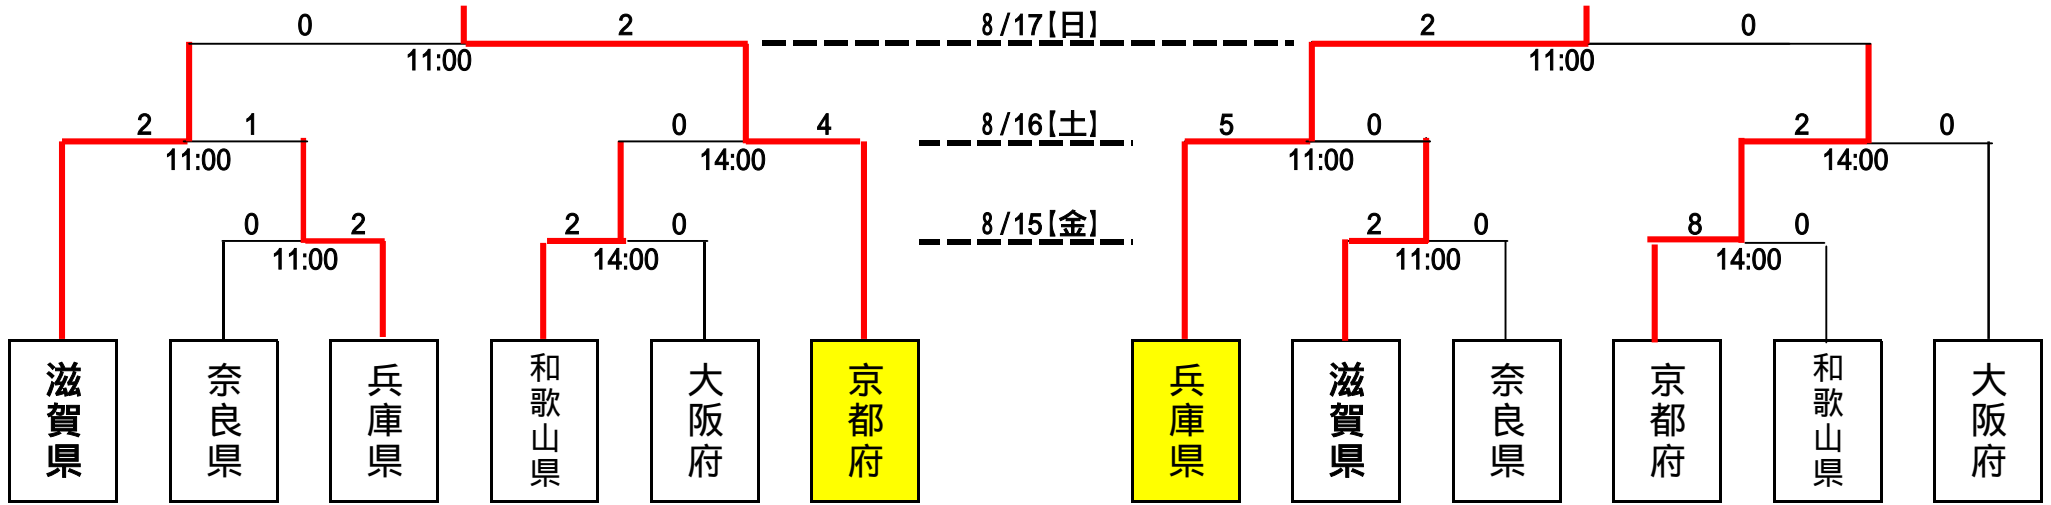

国民体育大会 近畿ブロック大会 サッカー競技

成年男子 ビッグレイク B

女子 ビッグレイク A

少年男子 ビッグレイク C