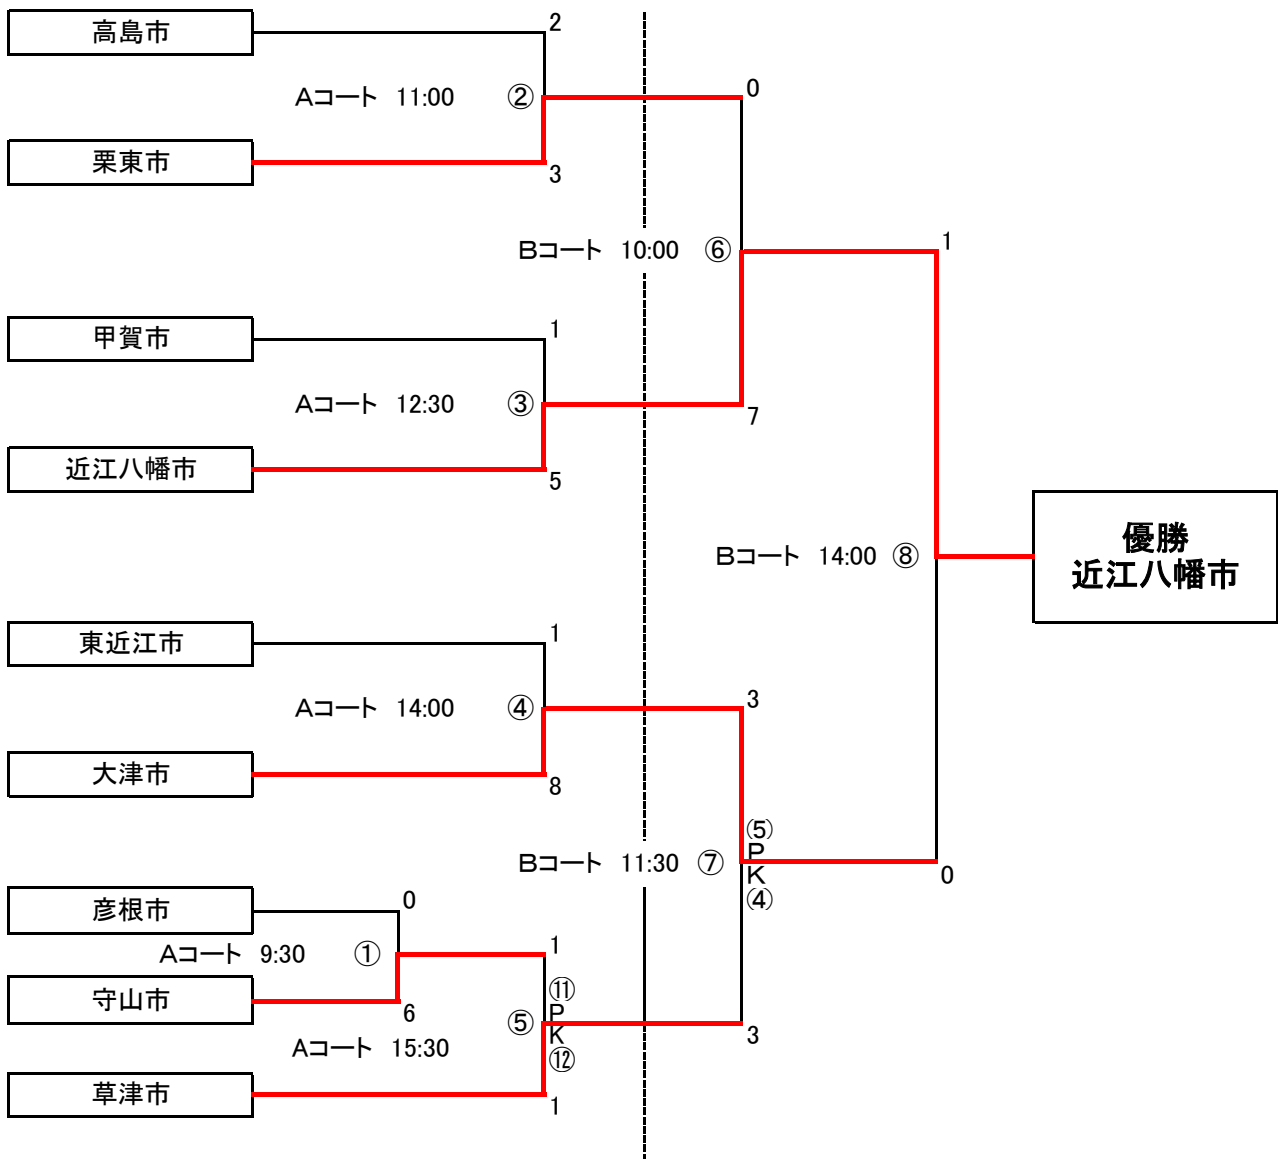

第 66 回 滋 賀 県 民 体 育 大 会 組 合 せ

7月28日 ビッグレイク

8月4日 ビッグレイク

7月28日(日) ビッグレイク Aコート

試合時間	対 戦 カ ー ド	主 審	副 審 1	副 審 2	4審・役員補助
① 9:30	彦根市 0 vs 6 守山市	県協会	高島市	栗東市	高島市・栗東市
② 11:00	高島市 2 vs 3 栗東市	県協会	①の勝者	①の勝者	甲賀市・近江八幡市
③ 12:30	甲賀市 1 vs 5 近江八幡市	県協会	②の勝者	②の勝者	東近江市・大津市
④ 14:00	東近江市 1 vs 8 大津市	県協会	③の勝者	③の勝者	①の勝者
⑤ 15:30	草津市 1 vs 1 草津市 11 PK 12	県協会	④の勝者	④の勝者	県協会役員

※①の両チームで設営のお手伝いをお願いします
※⑤の両チームで撤収のお手伝いをお願いします

8月4日(日) ビッグレイク Bコート

試合時間	対 戦 カ ー ド	主 審	副 審 1	副 審 2	4審・役員補助
⑥ 10:00	栗東市 0 vs 7 近江八幡	県協会	県協会	県協会	県協会役員
⑦ 11:30	大津市 3 vs 3 草津市 5 PK 4	県協会	県協会	県協会	県協会役員
⑧ 14:00	近江八幡市 1 vs 0 大津市	県協会	県協会	県協会	県協会役員