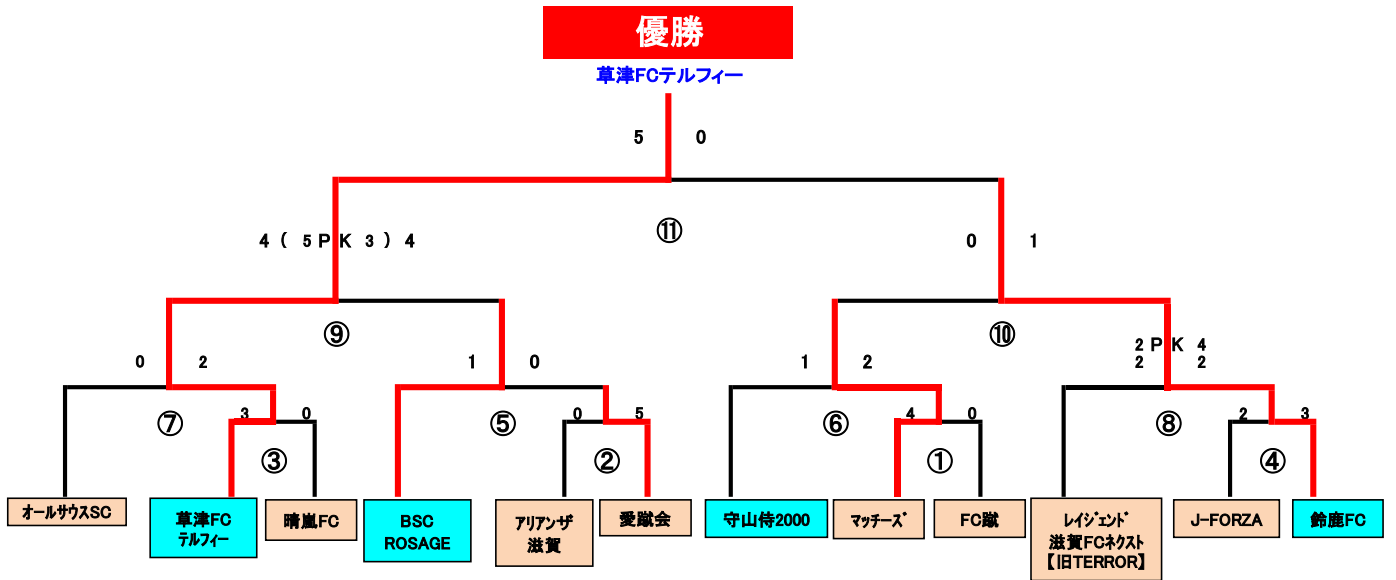

H26年度 第21回全国クラブチーム選手権大会組み合わせ

1回戦

順	日程	場所	時間	対戦	主審	副審	4th	役員
①	6月1日	ビッグレイクC	13:00	マッチーズFC 4 - 0 FC蹴	愛蹴会	愛蹴会	愛蹴会	松井
②	6月1日	ビッグレイクC	15:00	アリアンザ滋賀 0 - 5 愛蹴会	マッチーズ	マッチーズ	マッチーズ	
③	6月1日	ビッグレイクB	17:20	草津FCテルフィー 3 - 0 晴嵐FC	FORZA	FORZA	FORZA	山本
④	6月1日	ビッグレイクB	19:20	J-FORZA TOP 2 - 3 鈴鹿FC	テルフィー	テルフィー	テルフィー	

*準備、片付けは両チーム・報告に関しては社会人連盟にて実施

2回戦

順	日程	場所	時間	対戦	主審	副審	4th	役員
⑤	8月2日	ビッグレイクC	10:30	BSC ROSAGE 1 - 0 愛蹴会	守山侍	守山侍	守山侍	吉田
⑥	8月2日	ビッグレイクC	13:00	守山侍2000 1 - 2 マッチーズFC	ROSAGE	ROSAGE	ROSAGE	
⑦	6月29日	ビッグレイクB	17:20	オールサウスSC 0 - 2 草津FCテルフィー	レイジエント	レイジエント	レイジエント	山本
⑧	6月29日	ビッグレイクB	19:20	レイジエント滋賀FCネクスト 2 - 2 鈴鹿FC	サウス	サウス	サウス	

*準備、片付けは両チーム・報告に関しては社会人連盟にて実施

準決勝

順	日程	場所	時間	対戦	主審	副審	4th	役員
⑨	8月24日	ビッグレイクA	18:20	草津FCテルフィー 4 - 4 BSC ROSAGE	県協会	県協会	社会人連盟	松井
⑩	8月24日	ビッグレイクA	19:40	マッチーズFC 0 - 1 鈴鹿FC	県協会	県協会	社会人連盟	

決勝

順	日程	場所	時間	対戦	主審	副審	4th	役員
⑪	8月31日	ビッグレイクB	18:30	草津FCテルフィー 5 - 0 鈴鹿FC	県協会	県協会	社会人連盟	山本