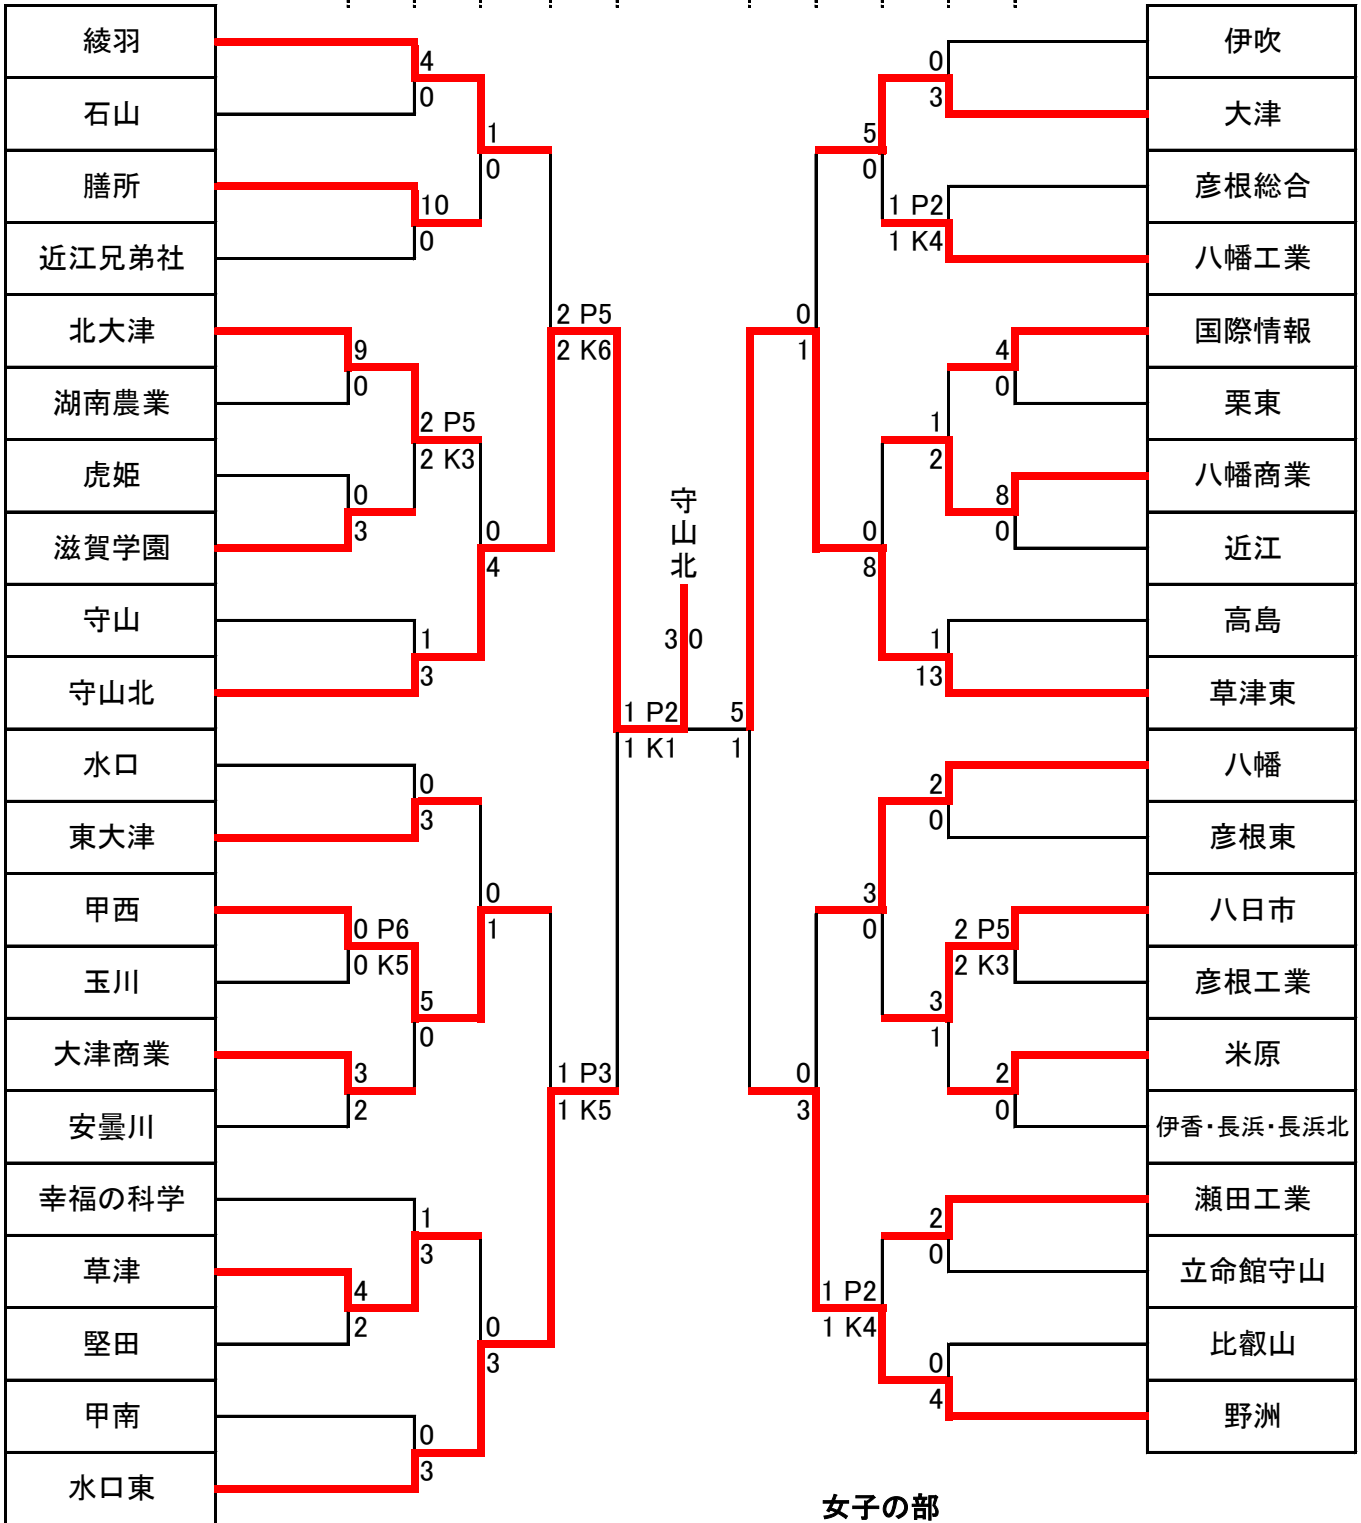

**2015年度(平成27年度)  
第68回滋賀県民体育大会(高校の部)**

8/18 | 8/18 | 8/19 | 8/21 | 8/21 | 8/24 | 8/21 | 8/21 | 8/19 | 8/18 | 8/18

**女子の部**