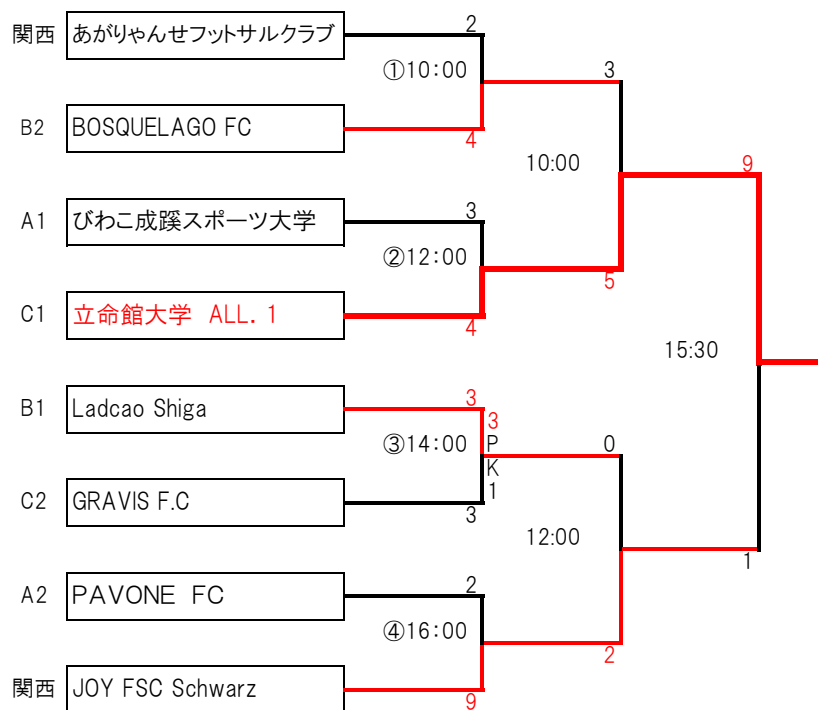

## 第21回全日本フットサル選手権大会 滋賀県大会 決勝トーナメント

- 決勝トーナメント1回戦
- 準決勝戦・決勝戦

平成27年11月15日(日)  
平成27年11月21日(土)

滋賀県立体育館  
彦根市民体育センター

20-10-20 (プレーイングタイム)  
20-10-20 (プレーイングタイム)

優勝:滋賀県代表  
立命館大学 ALL. 1

立命館大学 ALL.1は、  
来る来年1月に開かれます  
関西大会に滋賀県代表として参加されます  
健闘を期待します。頑張ってください。

### ■ 決勝トーナメント1回戦

時間	チーム名		VS	チーム名	主審	第2審判	第3審判	タイムキーパー/記録 /ホールド・イ(各1名)	ホールド・イ(3名)
① 10:00	あがりゃんせフットサルクラブ	2	VS	4 BOSQUELAGO FC	協会	協会	協会	Ladcao Shiga	GRAVIS F.C
② 12:00	びわこ成蹊スポーツ大学	3	VS	4 立命館大学 ALL. 1	協会	協会	協会	PAVONE FC	JOY FSC Schwarz
③ 14:00	Ladcao Shiga	3	PK 3-1	3 GRAVIS F.C	協会	協会	協会	あがりゃんせ	BOSQUELAGO FC
④ 16:00	PAVONE FC	2	VS	9 JOY FSC Schwarz	協会	協会	協会	びわこ成蹊スポーツ大学	立命館大学 ALL. 1

### ■ 準決勝戦

時間	チーム名		VS	チーム名	主審	第2審判	第3審判	タイムキーパー	記録(2名)/ホールド・イ(4名)
① 10:00	BOSQUELAGO FC	3	VS	5 立命館大学 ALL. 1	協会	協会	協会	協会	ladcao、Schwarz、3名ずつ
② 12:00	Ladcao Shiga	0	VS	2 JOY FSC Schwarz	協会	協会	協会	協会	BOSQUELAGO、ALL1、3名ずつ