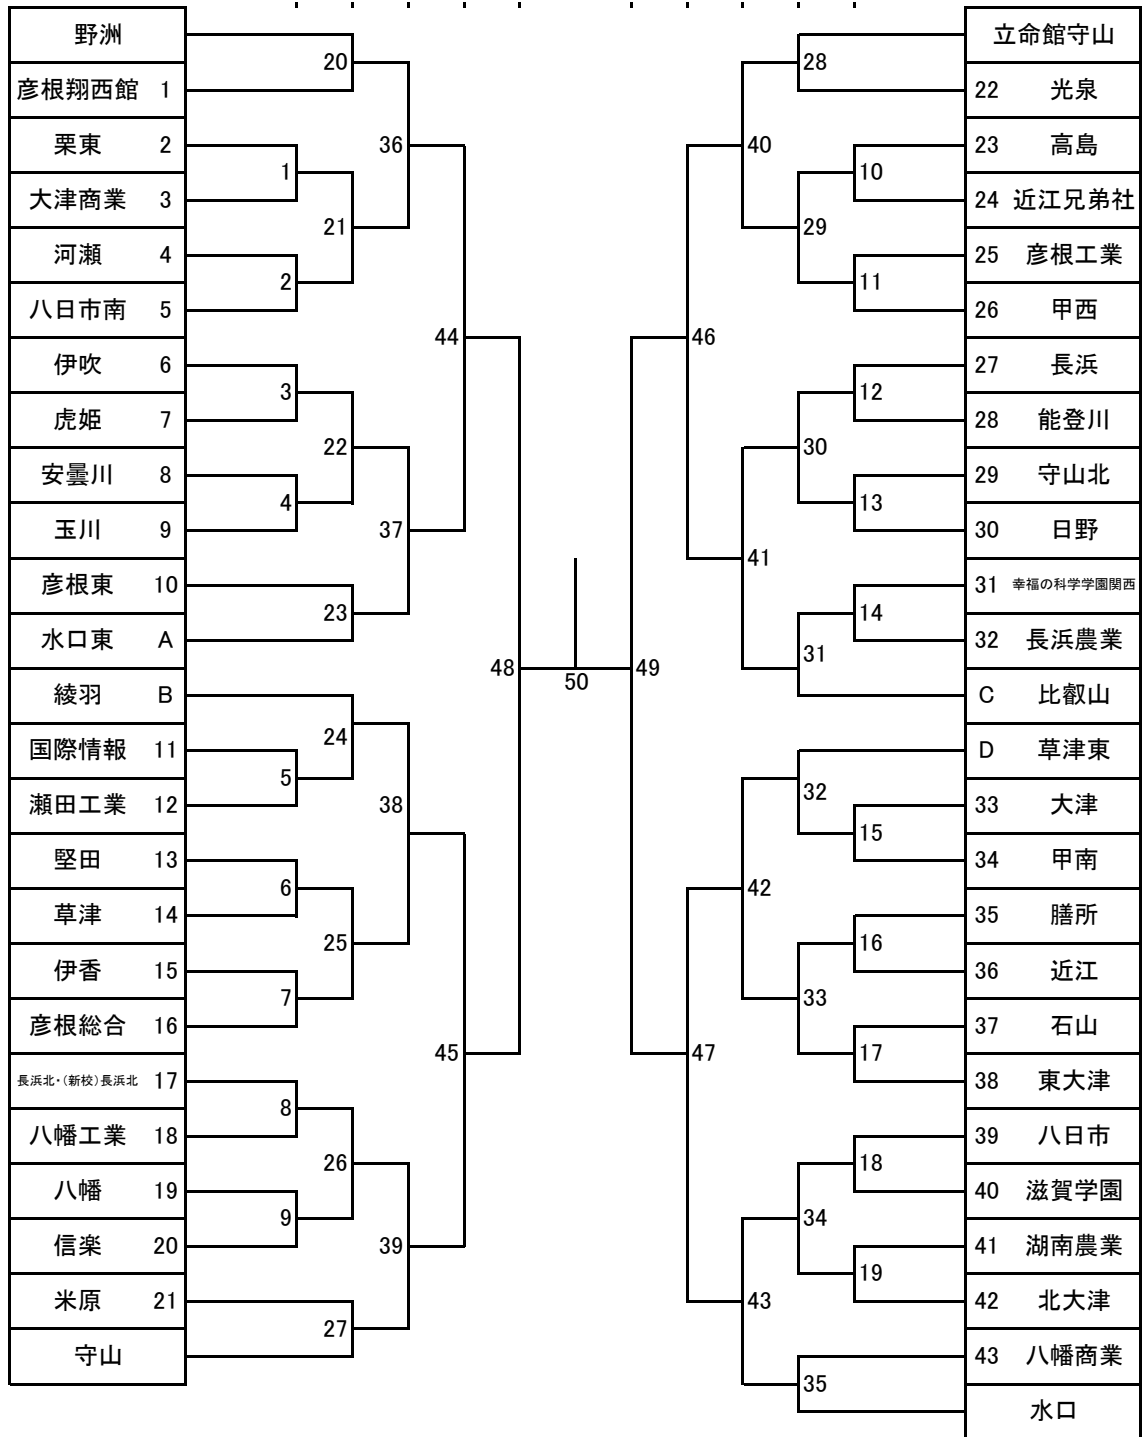

2016年度(平成28年度)
滋賀県高等学校 春季総合体育大会 サッカー競技 トーナメント表

5月15日 | 5月21日 | 5月28日 | 5月29日 | 6月2日 | 6月4日 | 6月2日 | 5月29日 | 5月28日 | 5月21日 | 5月15日

5月15日	BLB	1	10:00	5月21日	野洲	20	10:00	5月28日	野洲	36	10:00
		2	11:30			21	11:30			42	12:00
		3	13:00			24	10:00			38	10:00
		4	14:30			25	12:00			37	12:00
	瀬田工業	5	10:00		22	14:00	40		14:00		
		6	11:30		28	10:00	43		10:00		
		9	13:00		31	11:30	39		12:00		
		11	10:00		27	13:00	41		14:00		
	彦根工業	12	11:30		23	14:30	44		11:00		
		8	13:00		30	10:00	46		13:00		
		7	14:30		29	11:30	47		11:00		
		14	10:00		26	13:00	45		13:00		
	守山北	13	11:30		35	10:00	48		11:00		
		10	13:00		34	11:30	49		13:00		
		15	14:30		33	13:00	50		11:00		
		18	10:00		32	14:30	51		11:00		
	八日市	19	11:30								
		17	13:00								
		16	14:30								

女子 6月3日 | BLB | 51 | 11:00