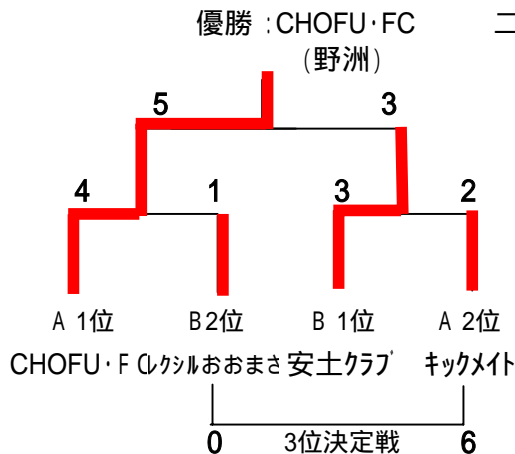

参加チ - ム (8チーム)

Aリーグ

チーム名	地域
YMしんご	近江八幡
FC.KOOL	長浜他
キックメイト	彦根
CHOFU・FC	野洲

Bリーグ

チーム名	地域
レクシルおおまさ	湖南
蹴農会	栗東
安土クラブ	近江八幡
SAKAKI	竜王

予選リーグ結果

・10分-3分-10分 ランニングタイム、タイムアウト無し

コート	Aリーグ	YMしんご	FC.KOOL	キックメイト	C.YFC	勝ち点	得点	失点	得失点差	順位	
		YMしんご	-	1-0	2-2	0-2	4	3	4	-1	3
コート	FC.KOOL	0-1	-	0-7	0-1	0	2	10	-8	4	
	キックメイト	2-2	7-1	-	1-3	4	10	6	4	2	
	CHOFU・FC	2-0	5-0	3-1	-	9	7	2	5	1	

コート	Bリーグ	レクシルおおまさ	蹴農会	安土クラブ	SAKAKI	勝ち点	得点	失点	得失点差	順位	
		レクシルおおまさ	-	棄 5-0	1-3	4-1	6	10	4	6	2
コート	蹴農会	棄 0-5	-	棄 0-5	棄 0-5	0	0	15	-15	棄権	
	安土クラブ	2-0	棄 5-0	-	2-3	6	10	4	6	1	
	SAKAKI	1-4	棄 5-0	3-2	-	6	9	6	3	3	

各リーグ 1、2位が決勝トーナメントへ。

決勝トーナメント結果