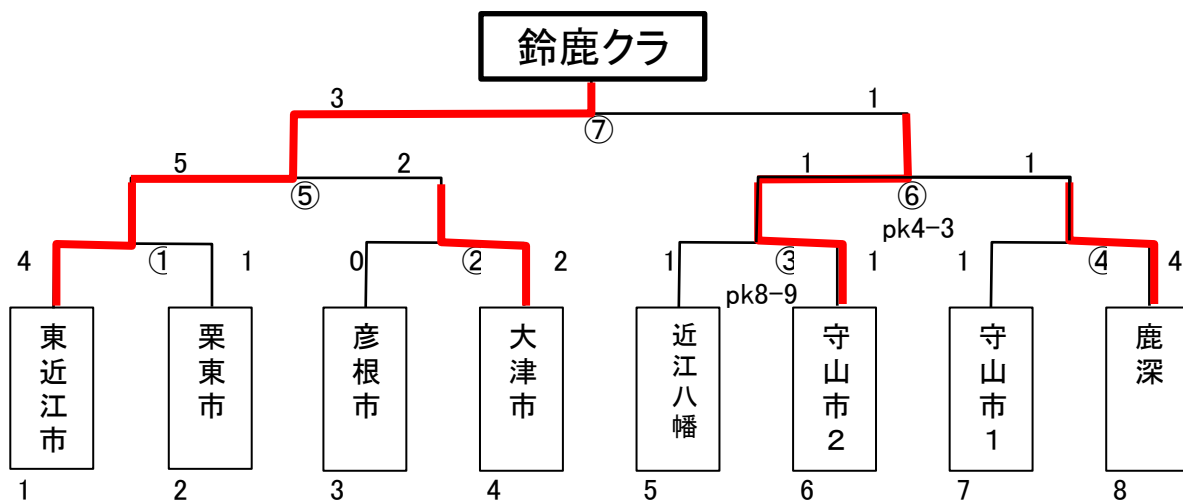

2013年度郡市対抗クラブ選手権大会

開催日 2/16(日)、2/23(日)

会場 ビッグレイクBコート

参加チーム

- 1 東近江市 鈴鹿クラブ
- 2 栗東市 栗東FC
- 3 彦根市 HFC
- 4 大津市 唐崎FC
- 5 近江八幡市 HFAクラブ
- 6 守山市2 エスペランサ
- 7 守山市1 スピード
- 8 鹿深 鹿深

16日(日)

	時間	対戦カード		主審	副審	4審
①	9:45~	東近江市	VS	栗東市	県協会	3、4 市協会
②	11:15~	彦根市	VS	大津市	県協会	1、2 市協会
③	12:45~	近江八幡市	VS	守山市2	県協会	7、8 市協会
④	14:15~	守山市1	VS	鹿深	県協会	5、6 市協会

※結果は、下のトーナメント表のとおり

23日(日)

	時間	対戦カード		主審	副審	4審
⑤	9:45~	東近江市	VS	大津市	県協会	県協会 市協会
⑥	11:15~	守山市2	VS	鹿深	県協会	県協会 市協会
⑦	14:15~	⑤の勝ち	VS	⑥の勝ち	県協会	県協会 市協会

※結果は、下のトーナメント表のとおり

優勝	鈴鹿クラブ	(東近江市)
準優勝	エスペランサ	(守山市2)
3位	唐崎FC	(大津市)
3位	鹿深	(鹿深)