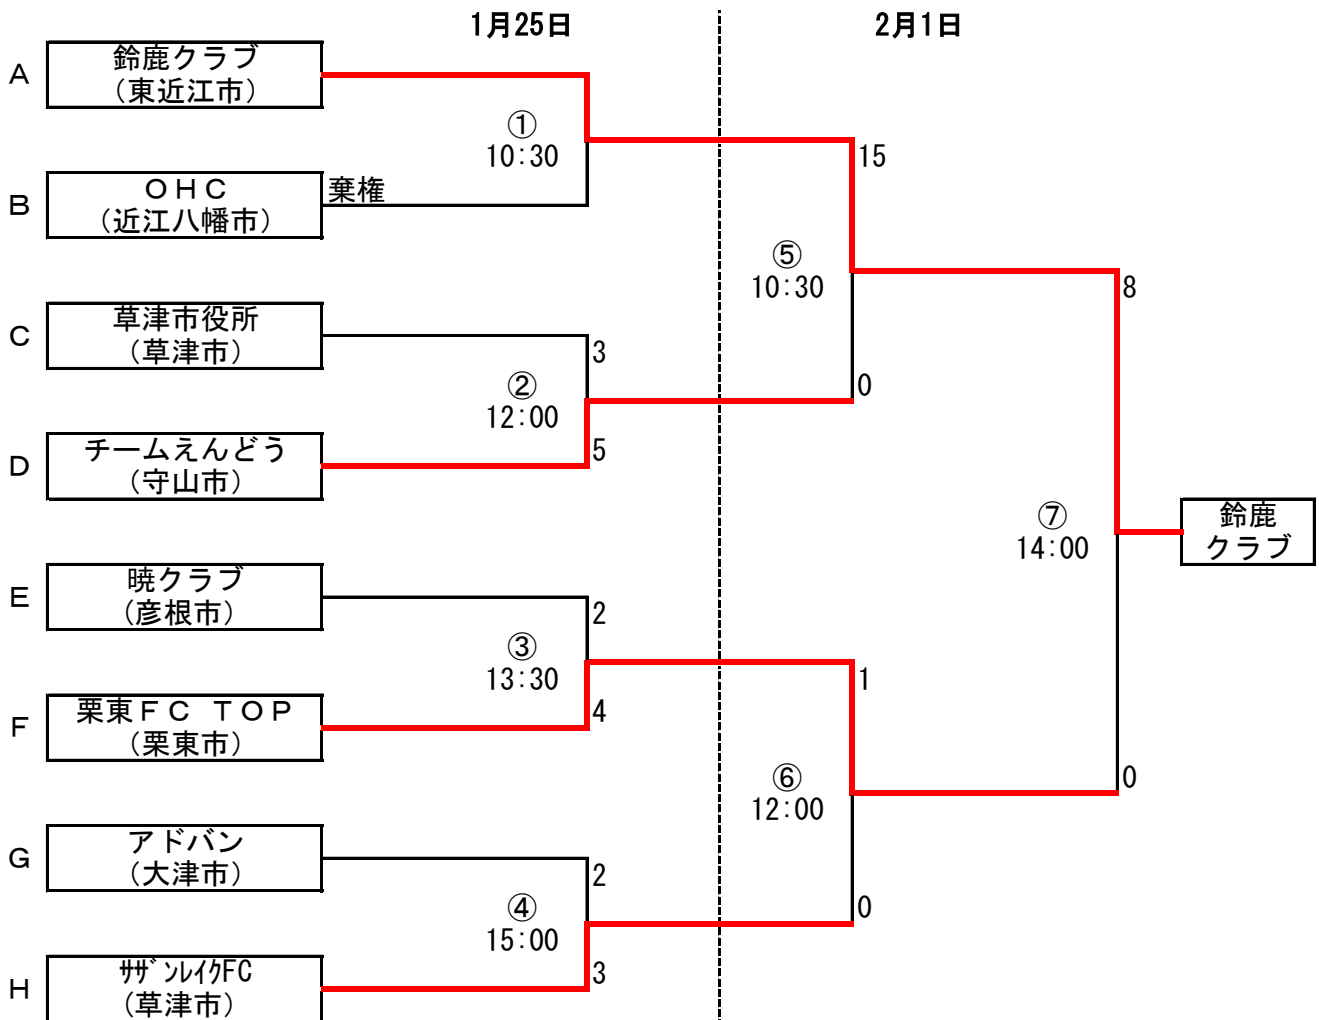

2014年度郡市対抗クラブ選手権大会

1月25日 (日)

試合	キックオフ	対戦	審判 (副審)	準備・後始末
①	10:30	鈴鹿クラブ VS OHC	試合②の両チーム	
②	12:00	草津市役所 3 VS 5 チームえんどう	試合①の両チーム	
③	13:30	暁クラブ 2 VS 4 栗東FC TOP	試合④の両チーム	
④	15:00	アドバン 2 VS 3 サザンイレFC	試合③の両チーム	

2月1日 (日)

試合	キックオフ	対戦	審判	準備・後始末
⑤	10:30	鈴鹿クラブ 15 VS 0 チームえんどう	県協会	
⑥	12:00	栗東FC TOP 1 VS 0 サザンイレFC	県協会	
⑦	14:00	鈴鹿クラブ 8 VS 0 栗東FC TOP	県協会	

- 試合時間は、60分 (30-5-30) 延長戦なし 同点の時は、PK戦。
- 選手交代は、9名以内。
- メンバー表は、キックオフ30分前までに本部席に提出のこと。
- 累積警告2枚で、次の試合出場停止。
- 一発退場は、大会本部で以降の処分を決定する。
- 自チームの試合中、ゴール裏1名及び両サイド2名の計3名がボール拾いをする事。