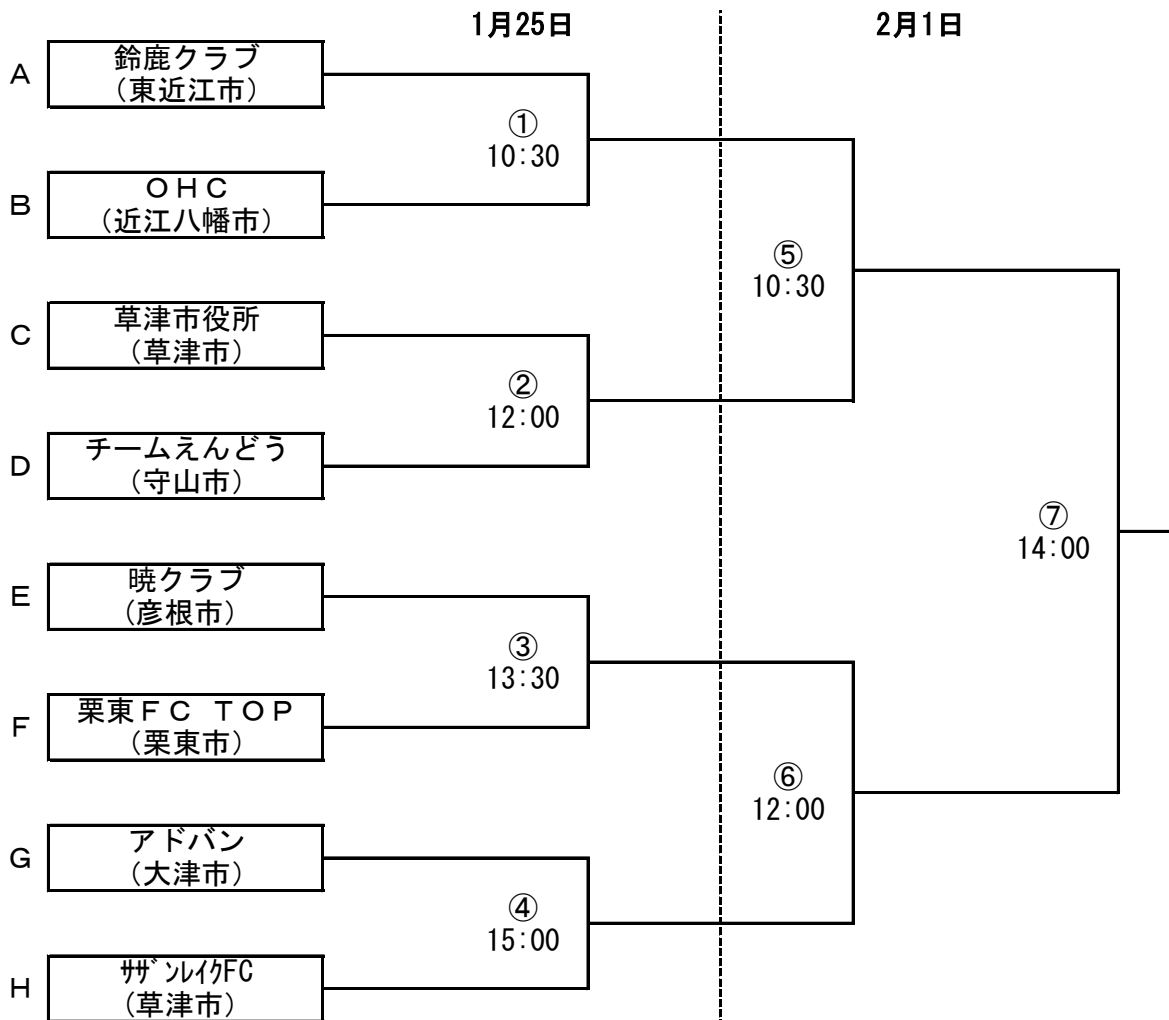

## 2014年度郡市対抗クラブ選手権大会

### 1月25日 (日)

試合	キックオフ	対 戦		審判 (副審)	準備・後始末
①	10:30	鈴鹿クラブ	V S	OHC	試合②の両チーム
②	12:00	草津市役所	V S	チームえんどう	試合①の両チーム
③	13:30	暁クラブ	V S	栗東FC TOP	試合④の両チーム
④	15:00	アドバン	V S	サザンイレFC	試合③の両チーム

### 2月1日 (日)

試合	キックオフ	対 戦		審 判	準備・後始末
⑤	10:30	①勝 ( )	V S	②勝 ( )	県協会
⑥	12:00	③勝 ( )	V S	④勝 ( )	県協会
⑦	14:00	⑤勝 ( )	V S	⑥勝 ( )	県協会

- 試合時間は、60分 (30-5-30) 延長戦なし 同点の時は、PK戦。
- 選手交代は、9名以内。
- メンバー表は、キックオフ30分前までに本部席に提出のこと。
- 累積警告2枚で、次の試合出場停止。
- 一発退場は、大会本部で以降の処分を決定する。
- 自チームの試合中、ゴール裏1名及び両サイド2名の計3名がボール拾いをする事。