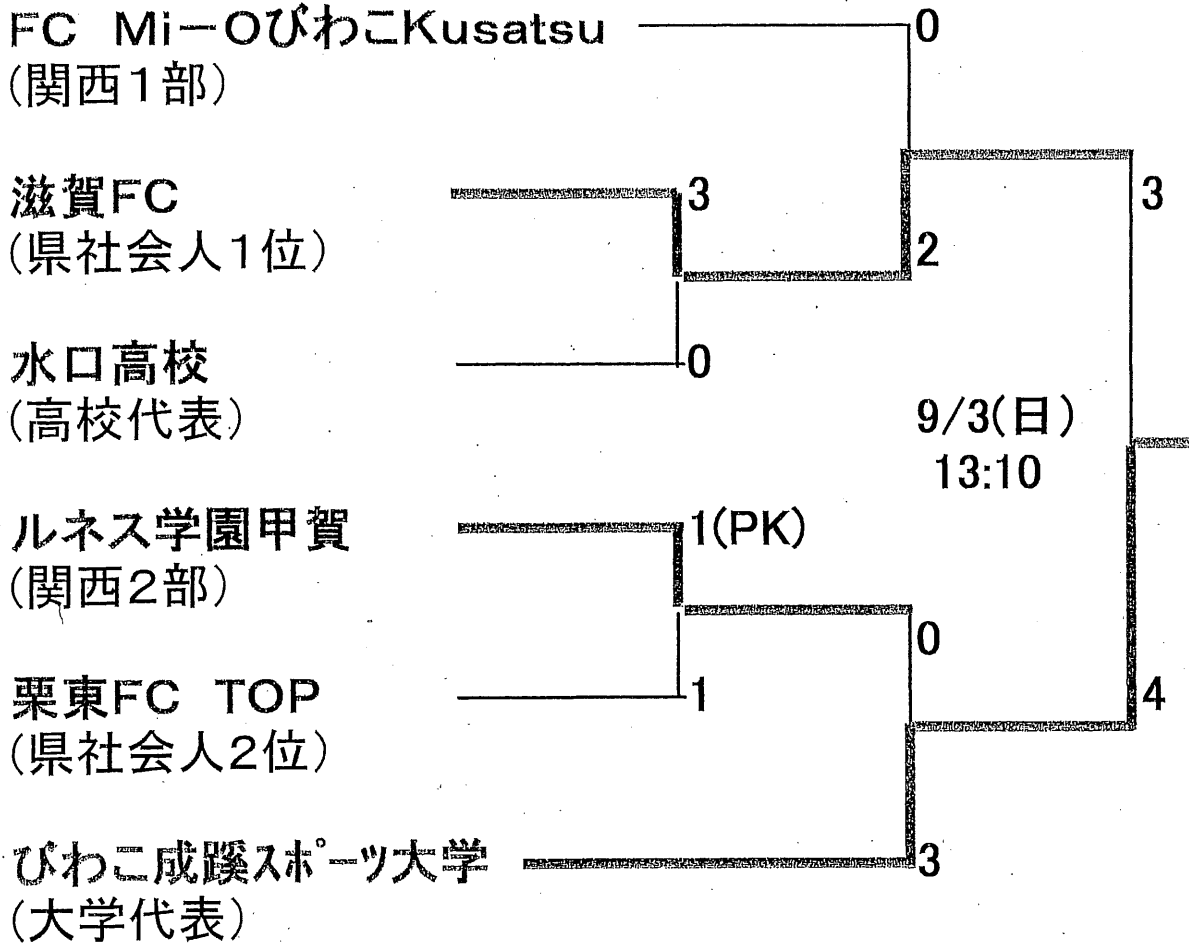

第11回 滋賀県サッカー選手権 (SHIGA FA CUP)  
 第86回 天皇杯サッカー大会 滋賀県代表決定戦

会場:ビッグレイク Bコート