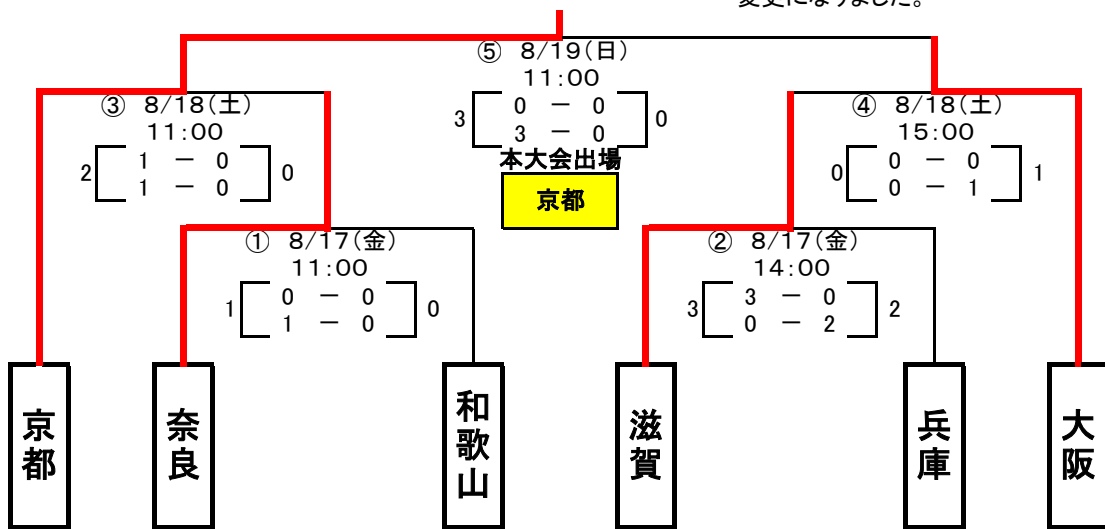

# 第67回国民体育大会近畿ブロック大会

【成年男子】 紀の川市桃源郷運動公園

④の試合は、雷のため開始時間が変更になりました。

【女子】 串本町サン・ナンタンランド多目的グラウンド

【少年男子】 上富田スポーツセンター多目的グラウンドB ⑭の試合のみ多目的グラウンドAに変更