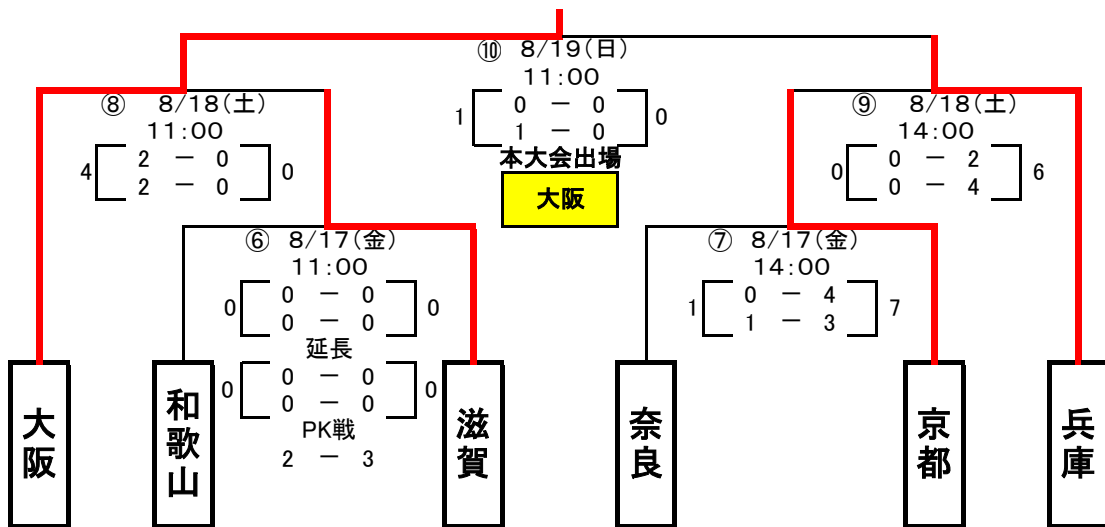

# 第67回国民体育大会近畿ブロック大会

【成年男子】 紀の川市桃源郷運動公園

④の試合は、雷のため開始時間が変更になりました。

【女子】 串本町サン・ナンタンランド多目的グラウンド

【少年男子】 上富田スポーツセンター多目的グラウンドB ⑭の試合のみ多目的グラウンドAに変更