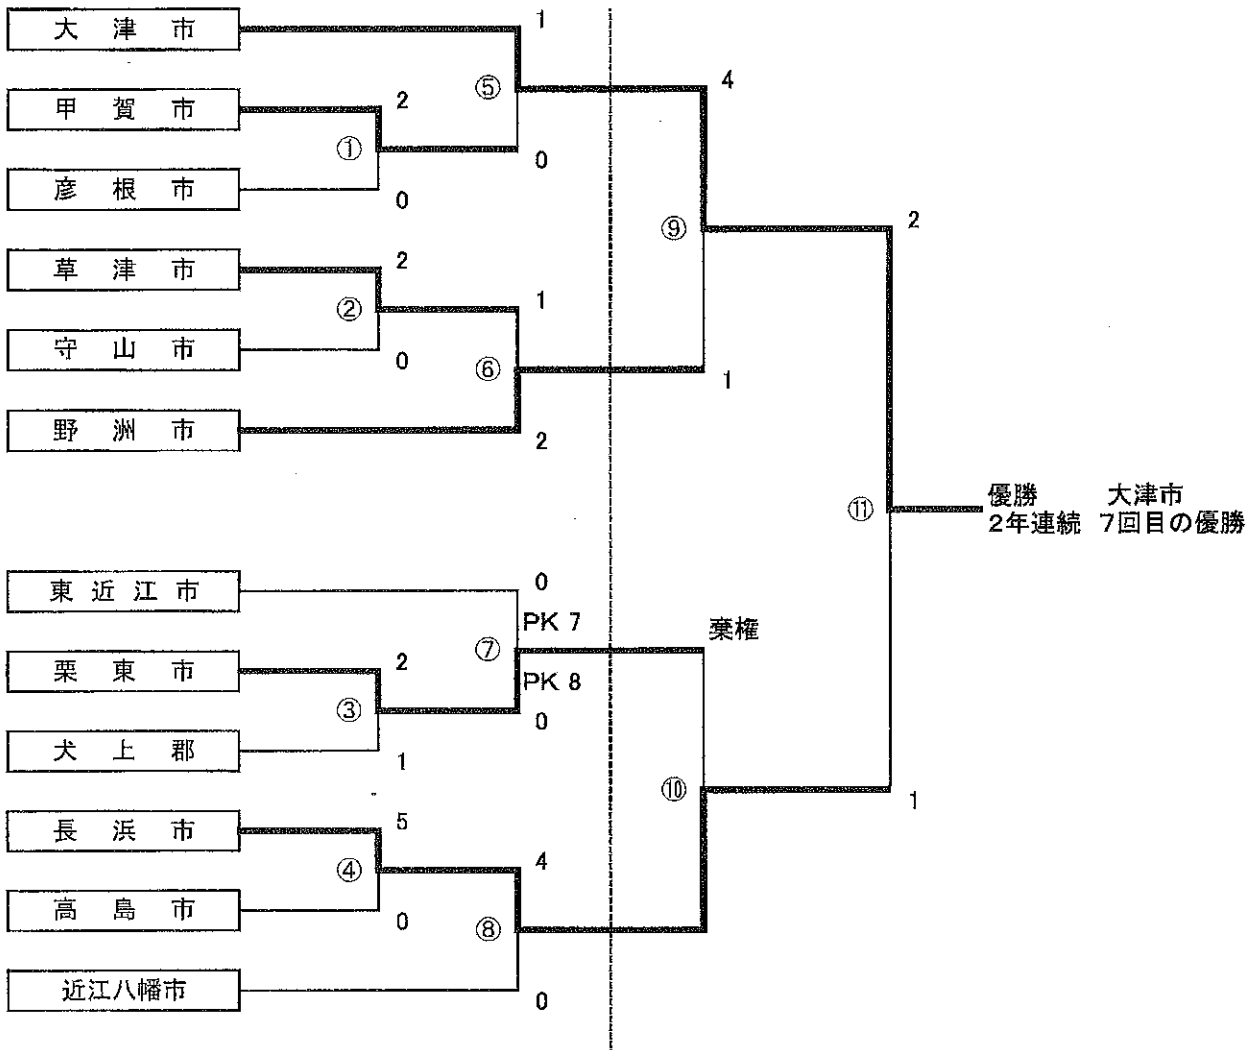

第 62 回 滋 賀 県 民 体 育 大 会 組 合 せ

7月26日(日) ビッグレイク Cコート

	試合時間	対 戦 カ ー ド		主審	副審	副審
①	10:30	甲賀市	vs	彦根市	県協会	県協会
②	12:00	草津市	vs	守山市	県協会	甲賀市
③	13:30	栗東市	vs	犬上郡	県協会	草津市
④	15:00	長浜市	vs	高島市	県協会	栗東市

ビッグレイク Aコート

	試合時間	対 戦 カ ー ド		主審	副審	副審
⑤	17:00	大津市	vs	甲賀市	県協会	県協会
⑦	18:30	東近江市	vs	栗東市	県協会	大津市

ビッグレイク Bコート

	試合時間	対 戦 カ ー ド		主審	副審	副審
⑥	17:00	草津市	vs	野洲市	県協会	県協会
⑧	18:30	長浜市	vs	近江八幡市	県協会	野洲市

8月2日(日) ビッグレイク Bコート

⑨	16:30	大津市	vs	野洲市	県協会	県協会

ビッグレイク Aコート

⑩	16:30	栗東市	vs	長浜市	県協会	県協会

ビッグレイク Bコート

⑪	19:00	大津市	vs	長浜市	県協会	県協会