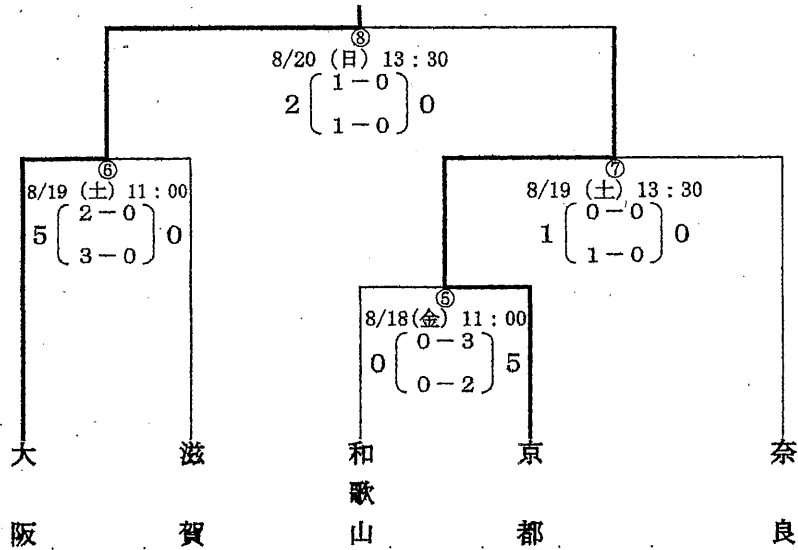

第61回 国民体育大会 近畿ブロック大会 (ミニ国体)

【成年男子】 紀三井寺公園球技場①②③④

【女子】 紀三井寺公園陸上競技場⑤⑥⑦
 紀三井寺公園球技場⑧

【少年男子】 紀三井寺公園陸上競技場⑨⑩⑪