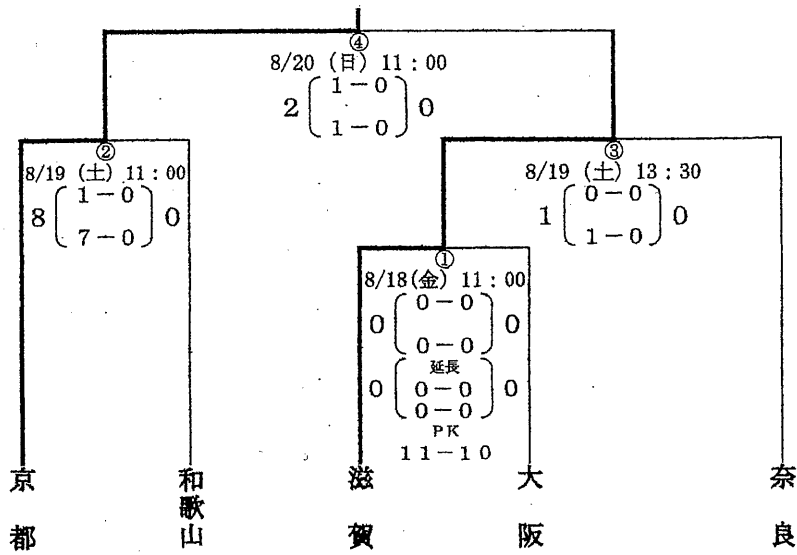

第61回 国民体育大会 近畿ブロック大会 (ミニ国体)

【成年男子】 紀三井寺公園球技場①②③④

【女子】 紀三井寺公園陸上競技場⑤⑥⑦
 紀三井寺公園球技場⑧

【少年男子】 紀三井寺公園陸上競技場⑨⑩⑪