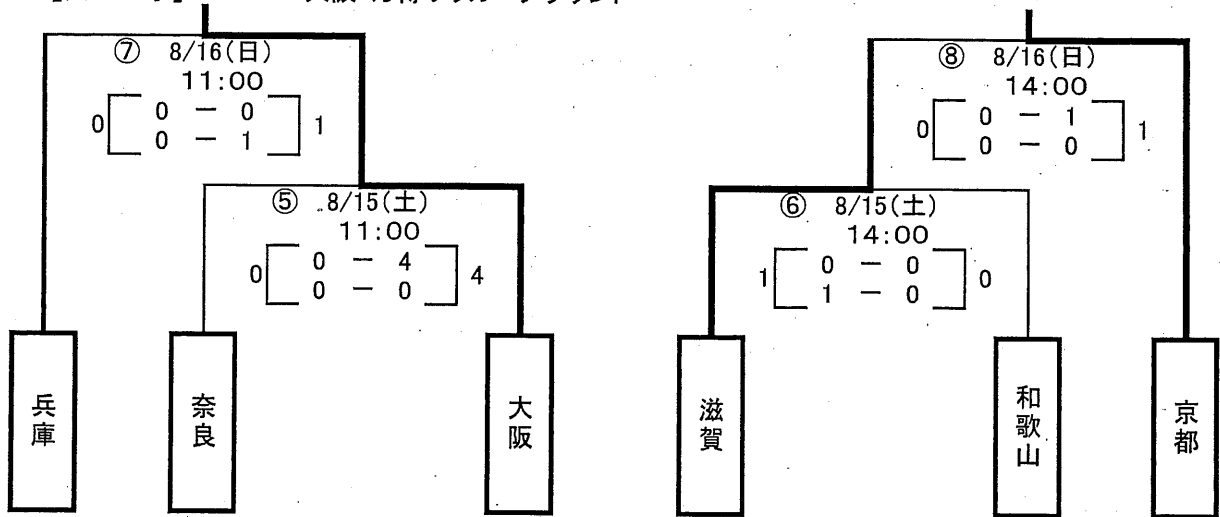

第64回国民体育大会近畿ブロック大会 競技日程・トーナメント表
 【成年男子】 高槻市立萩谷総合運動公園サッカー場 大会最終日

【女子】 大阪・万博サッカーグラウンド

【少年男子】 高槻市立総合スポーツセンター内陸上競技場