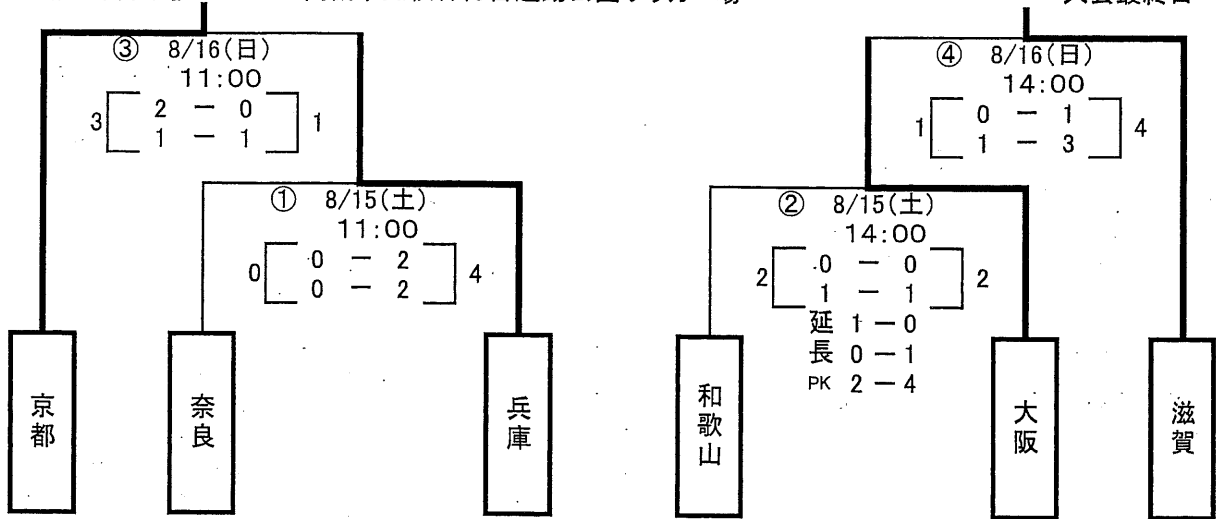

第64回国民体育大会近畿ブロック大会 競技日程・トーナメント表
 【成年男子】 高槻市立萩谷総合運動公園サッカー場 大会最終日

【女子】 大阪・万博サッカーグラウンド

【少年男子】 高槻市立総合スポーツセンター内陸上競技場