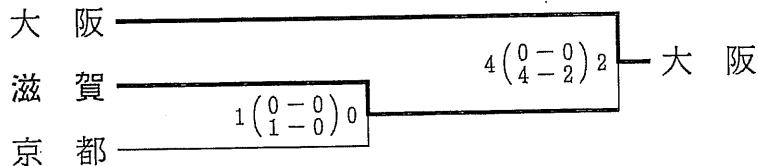

近畿ブロック大会

【成年男子】 平成15年 8月16日(土)・17日(日)

大阪府：高槻市立萩谷運動公園サッカー場

【成年女子】 平成15年 8月16日(土)・17日(日)

大阪府：高槻市総合スポーツセンター内青少年広場

【少年男子】 平成15年 8月15日(金)～17日(日)

大阪府：高槻市総合スポーツセンター内陸上競技場

	兵庫	京都	滋賀	
兵庫		3○1	0●2	○：70分勝 ●：70分負 □：延V勝 ■：延V負
京都	1●3		2□1	
滋賀	2○0	1■2		