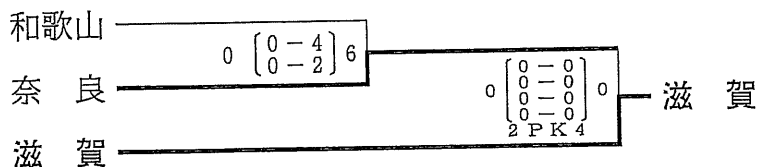

近畿ブロック大会

【成年男子】 平成15年 8月16日(土)・17日(日)

大阪府：高槻市立萩谷運動公園サッカー場

【成年女子】 平成15年 8月16日(土)・17日(日)

大阪府：高槻市総合スポーツセンター内青少年広場

【少年男子】 平成15年 8月15日(金)～17日(日)

大阪府：高槻市総合スポーツセンター内陸上競技場

	兵庫	京都	滋賀	
兵庫		3○1	0●2	○：70分勝 ●：70分負 □：延V勝 ■：延V負
京都	1●3		2□1	
滋賀	2○0	1■2		