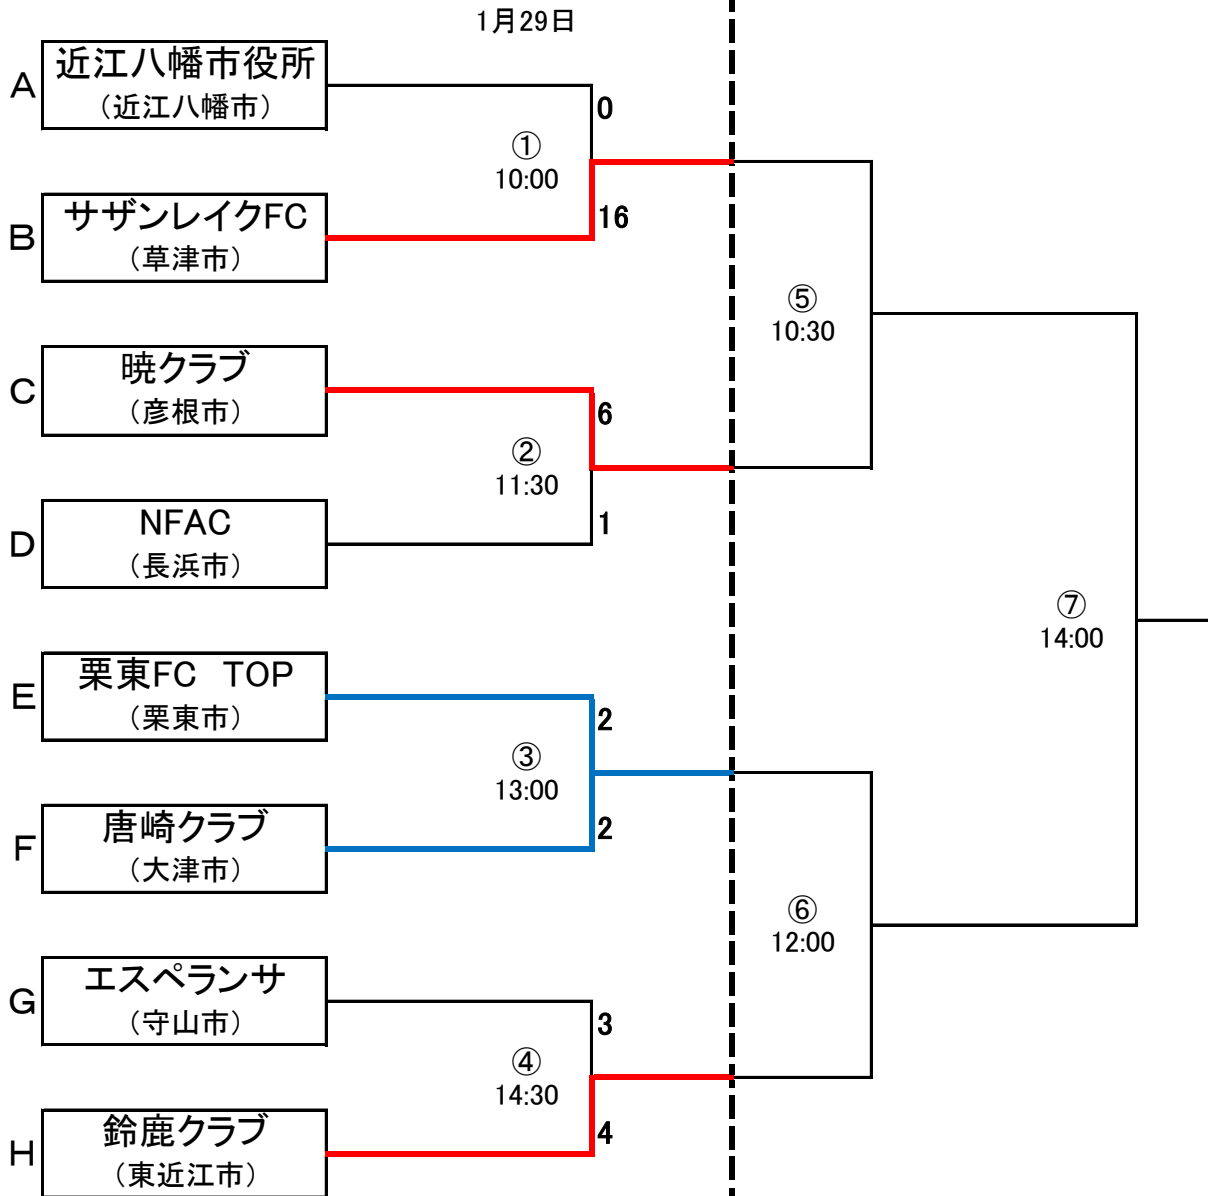

# 平成28年度 郡市対抗クラブ選手権大会

■1月29日日程

\*1月22日は雪のため中止。1月29日のみ開催した。

試合No	キックオフ	対戦	主審	副審・4審
①	10:00	八幡市役所 0 VS 16 サザンレイク	県協会	試合②の両チーム
②	11:30	暁クラブ 6 VS 1 NFAC	県協会	試合①の両チーム
③	13:00	栗東FC 2 VS 2 唐崎クラブ	県協会	試合④の両チーム
④	14:30	エスペランサ 3 VS 4 鈴鹿クラブ	県協会	試合③の両チーム