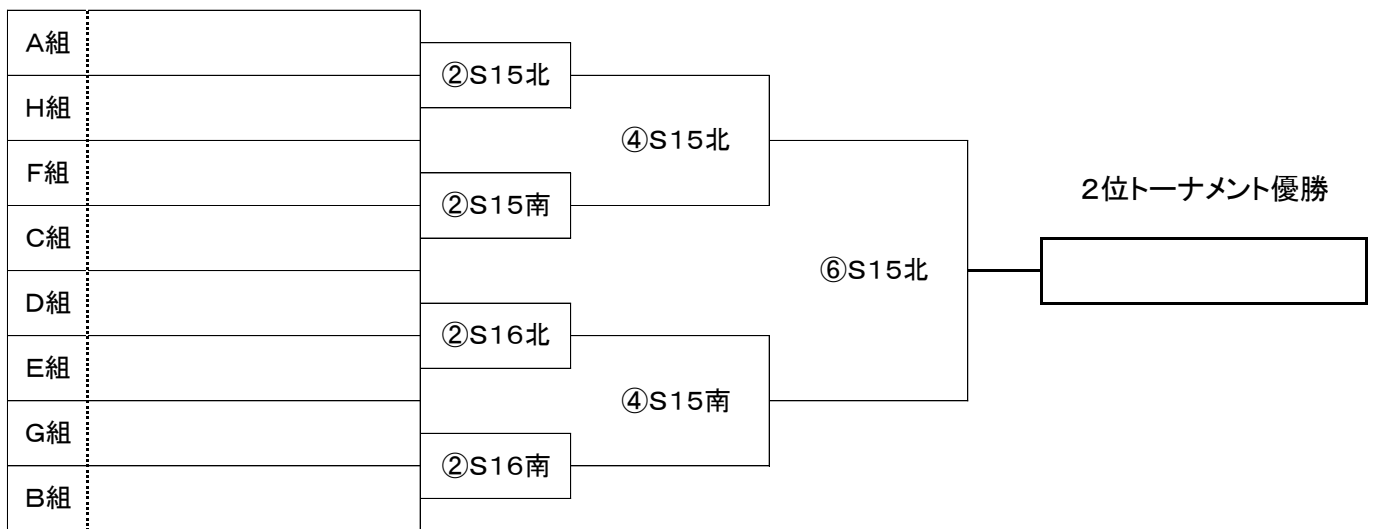

グループ2位(プレートトーナメント)