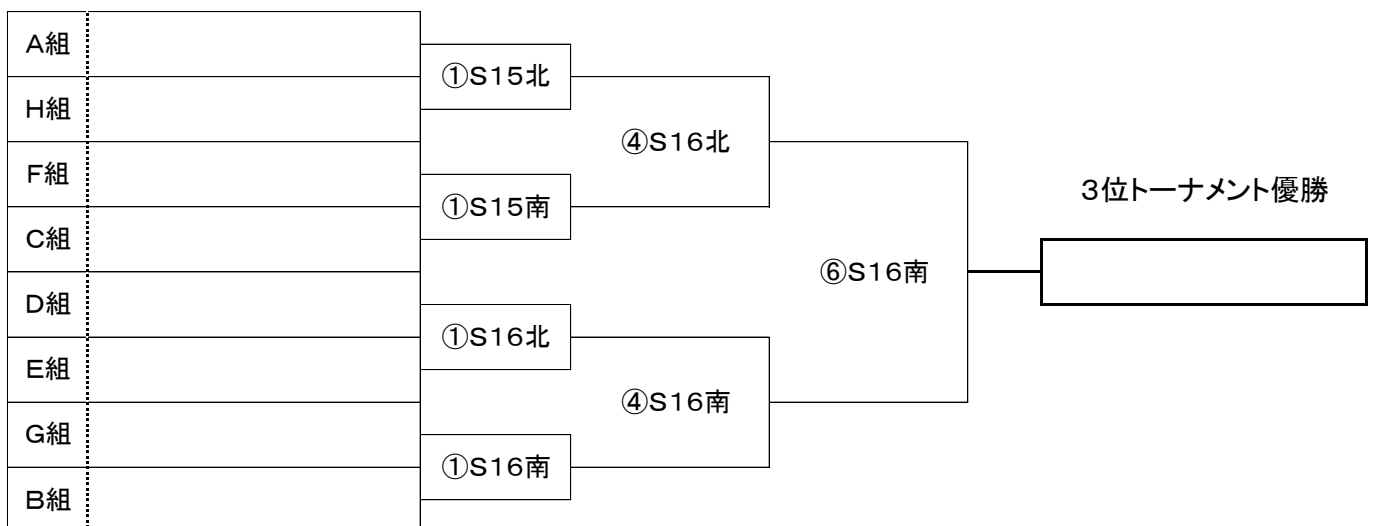

S16コート(南)

試合順	試合時間	ブロック	府県順位	対戦カード	府県順位
1	10:00	G	兵庫2位	芦屋 S C - 海南 F C J r	和歌山2位
2	11:00	H	奈良2位	YF NARA TESORO - びわ S S S	滋賀2位
3	12:00	G	和歌山2位	海南 F C J r - ジュエルス F C	奈良3位
4	13:00	H	滋賀2位	びわ S S S - ガンバ大阪門真 Jr	大阪3位
5	14:00	G	奈良3位	ジュエルス F C - 芦屋 S C	兵庫2位
6	15:00	H	大阪3位	ガンバ大阪門真 Jr - YF NARA TESORO	奈良2位

ニッポンハムカップ 第41回 関西少年サッカー大会 2日目 (順位トーナメント)

- ・ 順位トーナメント戦において同店の場合はPK方式にて勝敗を決め競技時間 40分(20-5-20)とする
ただし、1位グループ決勝トーナメント決勝戦のみ5分-5分の延長戦を行い、延長で決しない場合はPK方式で勝敗を決める。

グループ1位(決勝トーナメント)

グループ2位(プレートトーナメント)

グループ3位(プレートトーナメント)