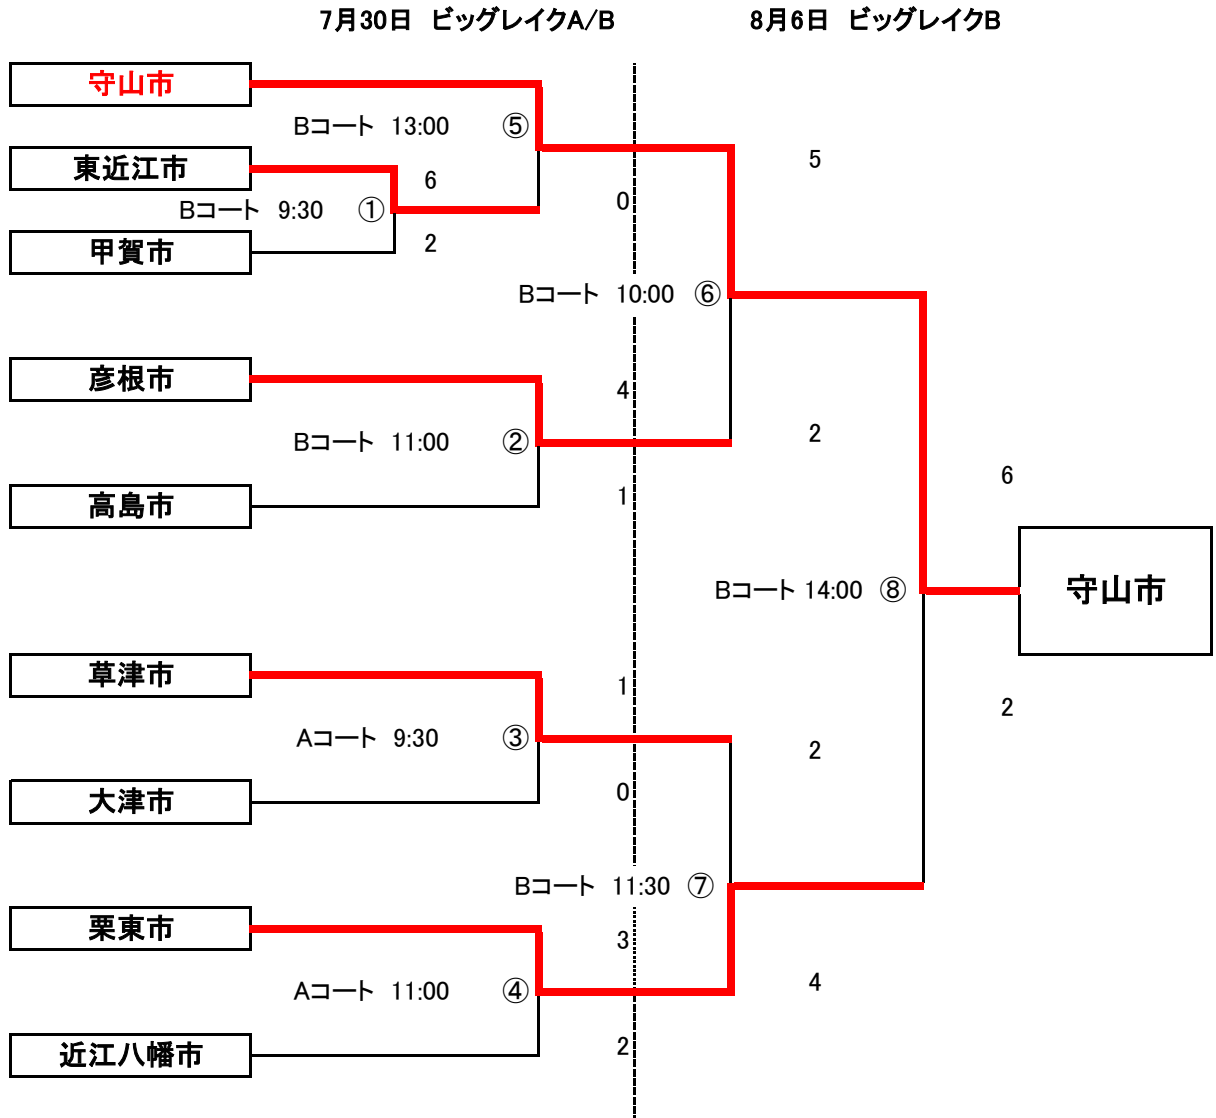

第76回滋賀県民体育大会組合せ(結果)

7月30日(日) ビッグリーグ Aコート・Bコート

試合No.	試合時間	対戦カード		主審	副審 1	副審 2	4審	MC	
①	9:30	東近江市	vs	甲賀市	県協会	彦根市	高島市	彦根市	県協会役員
②	11:00	彦根市	vs	高島市	県協会	東近江市	甲賀市	東近江市	県協会役員
③	9:30	草津市	vs	大津市	県協会	栗東市	近江八幡市	栗東市	県協会役員
④	11:00	栗東市	vs	近江八幡市	県協会	草津市	大津市	草津市	県協会役員
⑤	13:00	守山市	vs	①の勝者	県協会	県協会	県協会	県協会役員	県協会役員

※(東近江市・甲賀市、草津市・大津市)の各チームで準備・設営(集合時間:8時20分)のお手伝いをお願いします
 ※(栗東市・近江八幡市、試合No.⑤)の各チームで後始末・撤収のお手伝いをお願いします。

8月6日(日) ビッグリーグ Bコート

試合No.	試合時間	対戦カード		主審	副審 1	副審 2	4審	MC	
⑥	10:00	⑤の勝者	vs	②の勝者	県協会	県協会	県協会	県協会	県協会役員
⑦	11:30	③の勝者	vs	④の勝者	県協会	県協会	県協会	県協会	県協会役員
⑧	14:00	⑥の勝者	vs	⑦の勝者	県協会	県協会	県協会	県協会	県協会役員

※試合No.⑥の両チームで準備・設営(集合時間:8時50分)のお手伝いをお願いします。
 ※試合No.⑧の両チームで後始末・撤収のお手伝いをお願いします。