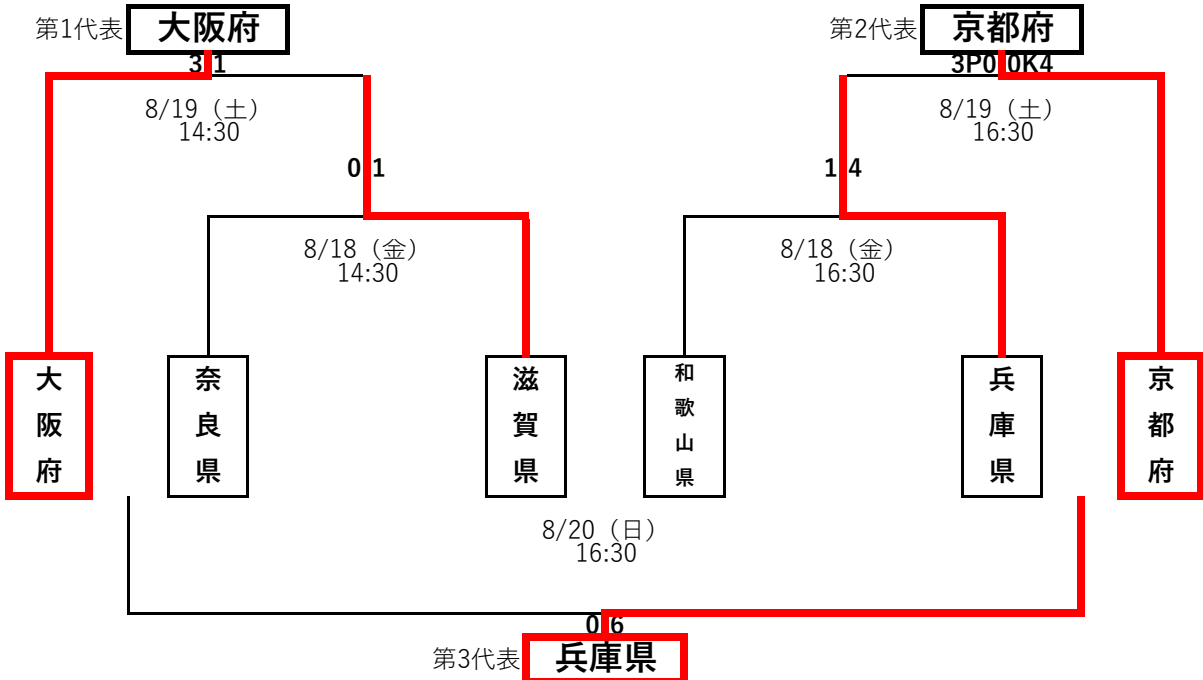

# 特別国民体育大会 近畿ブロック大会 結果

【成年男子】会場：三木総合防災公園陸上競技場

【少年男子】会場：みきぼうパークひょうご第1球技場

【少年女子】会場：みきぼうパークひょうご第2球技場