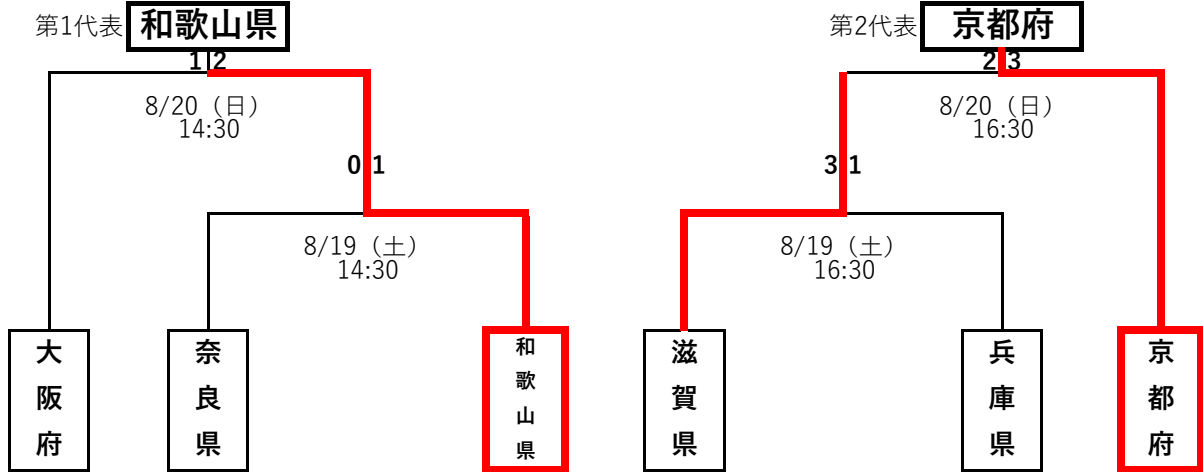

# 特別国民体育大会 近畿ブロック大会 結果

【成年男子】会場：三木総合防災公園陸上競技場

【少年男子】会場：みきぼうパークひょうご第1球技場

【少年女子】会場：みきぼうパークひょうご第2球技場